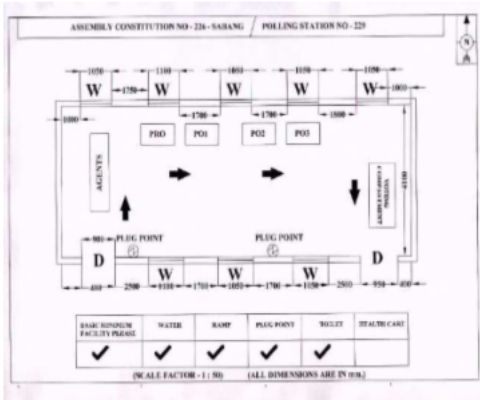

নির্বাচক নিবন্ধন আধিকারিকের স্বাক্ষর

Nazri Naksha

Google Map View

Polling Station Building Front View

Polling Station Front View

Cad View

Key MAP View

বিধানসভা নির্বাচনক্ষেত্রের নং, নাম : 226-সবং
ভাগ নং, নাম : 1-ঘোড়াই(দক্ষিণ)