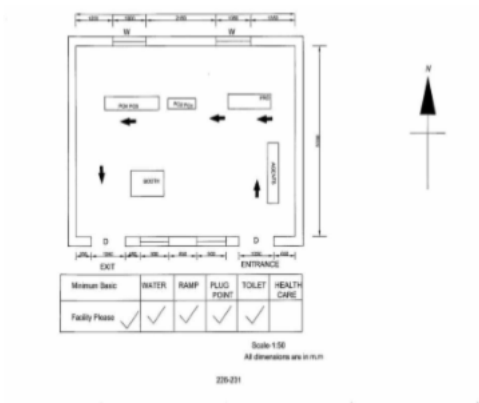

নির্বাচক নিবন্ধন আধিকারিকের স্বাক্ষর

Nazri Naksha

Google Map View

Polling Station Building Front View

Polling Station Front View

Cad View

Key MAP View

1 নাম : নবনীতা বেরা (দাস) স্বামীর নাম: সজল দাস বাড়ির নং : n0190 বয়স : 28 লিঙ্গ : মহিলা	AEF2113637 ফটো উপলব্ধ	2 নাম : রুনা মাইতি (দাস) স্বামীর নাম: নীলোৎপল দাস বাড়ির নং : n0192 বয়স : 29 লিঙ্গ : মহিলা	AEF2113652 ফটো উপলব্ধ	3 নাম : টুম্পা মাজী (মণ্ডল) স্বামীর নাম: সুশান্ত মণ্ডল বাড়ির নং : n0179 বয়স : 39 লিঙ্গ : মহিলা	AEF1570332 ফটো উপলব্ধ
4 নাম : শম্পা সাউ (সাহু) স্বামীর নাম: অপূর্ব সাহু বাড়ির নং : n0184 বয়স : 29 লিঙ্গ : মহিলা	AEF2113579 ফটো উপলব্ধ	5 নাম : সৌরভ আচার্য্য পিতার নাম: মনোরঞ্জন আচার্য্য বাড়ির নং : n0037 বয়স : 27 লিঙ্গ : পুরুষ	AEF2150704 ফটো উপলব্ধ	6 নাম : টুম্পা আচার্য্য স্বামীর নাম: মঙ্গল আচার্য্য বাড়ির নং : n0044 বয়স : 37 লিঙ্গ : মহিলা	AEF1966472 ফটো উপলব্ধ
7 নাম : সুপ্রিয় আচার্য্য পিতার নাম: শম্ভু নাথ আচার্য্য বাড়ির নং : এন0034 বয়স : 23 লিঙ্গ : পুরুষ	AEF2663813 ফটো উপলব্ধ	8 নাম : শম্ভু নাথ আচার্য্য পিতার নাম: অনিল আচার্য্য বাড়ির নং : n0034 বয়স : 57 লিঙ্গ : পুরুষ	AEF2692879 ফটো উপলব্ধ	9 নাম : সৌমেন আচার্য্য পিতার নাম: মনোরঞ্জন আচার্য্য বাড়ির নং : এন0037 বয়স : 22 লিঙ্গ : পুরুষ	AEF2744613 ফটো উপলব্ধ
10 নাম : অর্পিতা খাটুয়া আচার্য্য স্বামীর নাম: সৌরভ আচার্য্য বাড়ির নং : এন0037 বয়স : 22 লিঙ্গ : মহিলা	AEF2757433 ফটো উপলব্ধ	11 নাম : লক্ষ্মী রানী আচার্য্য স্বামীর নাম: শম্ভুনাথ আচার্য্য বাড়ির নং : n0034 বয়স : 50 লিঙ্গ : মহিলা	WB/29/216/336319 ফটো উপলব্ধ	12 নাম : বিমলকুমার আচার্য্য পিতার নাম: সুবোধ আচার্য্য বাড়ির নং : n0035 বয়স : 49 লিঙ্গ : পুরুষ	HBY1301381 ফটো উপলব্ধ
13 নাম : শ্যামল আচার্য্য পিতার নাম: সুবোধ আচার্য্য বাড়ির নং : n0035 বয়স : 44 লিঙ্গ : পুরুষ	HBY1812619 ফটো উপলব্ধ	14 নাম : বাসন্তী আচার্য্য স্বামীর নাম: শ্যামল আচার্য্য বাড়ির নং : n0035 বয়স : 34 লিঙ্গ : মহিলা	AEF1777267 ফটো উপলব্ধ	15 নাম : অক্ষয় আচার্য্য পিতার নাম: সুবোধ চন্দ্র আচার্য্য বাড়ির নং : n0035 বয়স : 64 লিঙ্গ : পুরুষ	AEF2943058 ফটো উপলব্ধ
16 নাম : স্বপ্না চক্রবর্তী আচার্য্য স্বামীর নাম: অক্ষয় আচার্য্য বাড়ির নং : n0035 বয়স : 57 লিঙ্গ : মহিলা	AEF2943124 ফটো উপলব্ধ	17 নাম : সুশান্ত আচার্য্য পিতার নাম: সুবোধ চন্দ্র আচার্য্য বাড়ির নং : n0035 বয়স : 57 লিঙ্গ : পুরুষ	WB/29/216/336561 ফটো উপলব্ধ	18 নাম : তপতী আচার্য্য স্বামীর নাম: সুশান্ত আচার্য্য বাড়ির নং : n0035 বয়স : 52 লিঙ্গ : মহিলা	WB/29/216/336570 ফটো উপলব্ধ
19 নাম : সোনালী আচার্য্য স্বামীর নাম: বিমল কুমার আচার্য্য বাড়ির নং : n0035 বয়স : 44 লিঙ্গ : মহিলা	HBY2202620 ফটো উপলব্ধ	20 নাম : দুর্গাপদ আচার্য্য পিতার নাম: সুধীর আচার্য্য বাড়ির নং : n0036 বয়স : 78 লিঙ্গ : পুরুষ	WB/29/216/336060 ফটো উপলব্ধ	21 নাম : আশীষ আচার্য্য পিতার নাম: দুর্গা আচার্য্য বাড়ির নং : n0036 বয়স : 48 লিঙ্গ : পুরুষ	HBY1342641 ফটো উপলব্ধ
22 নাম : শ্যামলী আচার্য্য স্বামীর নাম: অক্ষয় আচার্য্য বাড়ির নং : n0036 বয়স : 39 লিঙ্গ : মহিলা	HBY2121739 ফটো উপলব্ধ	23 নাম : মনোরঞ্জন আচার্য্য পিতার নাম: সুধীর আচার্য্য বাড়ির নং : n0037 বয়স : 64 লিঙ্গ : পুরুষ	WB/29/216/336287 ফটো উপলব্ধ	24 নাম : স্বাগতা আচার্য্য স্বামীর নাম: মনোরঞ্জন আচার্য্য বাড়ির নং : n0037 বয়স : 56 লিঙ্গ : মহিলা	WB/29/216/336308 ফটো উপলব্ধ
25 নাম : সুশীল আচার্য্য পিতার নাম: বিভূতি আচার্য্য বাড়ির নং : n0038 বয়স : 58 লিঙ্গ : পুরুষ	AEF2873057 ফটো উপলব্ধ	26 নাম : সুনীল আচার্য্য পিতার নাম: বিভূতি আচার্য্য বাড়ির নং : n0038 বয়স : 51 লিঙ্গ : পুরুষ	WB/29/216/336463 ফটো উপলব্ধ	27 নাম : বর্নালী আচার্য্য স্বামীর নাম: সুনীল আচার্য্য বাড়ির নং : n0038 বয়স : 35 লিঙ্গ : মহিলা	AEF1777275 ফটো উপলব্ধ
28 নাম : মংগল আচার্য্য পিতার নাম: সুধীর আচার্য্য বাড়ির নং : n0044 বয়স : 56 লিঙ্গ : পুরুষ	WB/29/216/336096 ফটো উপলব্ধ	29 নাম : বুল্টি আচার্য্য স্বামীর নাম: সুশীল আচার্য্য বাড়ির নং : n0038 বয়স : 38 লিঙ্গ : মহিলা	HBY2202638 ফটো উপলব্ধ	30 নাম : সুকমল আচার্য্য পিতার নাম: সুশান্ত আচার্য্য বাড়ির নং : এন0035 বয়স : 27 লিঙ্গ : পুরুষ	AEF2205912 ফটো উপলব্ধ