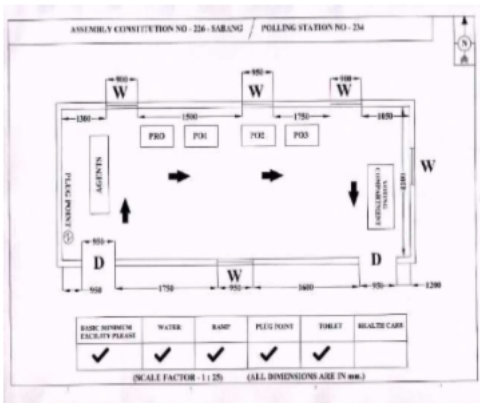

নির্বাচক নিবন্ধন আধিকারিকের স্বাক্ষর

Nazri Naksha

Google Map View

Polling Station Building Front View

Polling Station Front View

Cad View

Key MAP View

বিধানসভা নির্বাচনক্ষেত্রের নং, নাম : 226-সবং  
ভাগ নং, নাম : 1-গোপালপুর (গৌরীপুরবাদ)