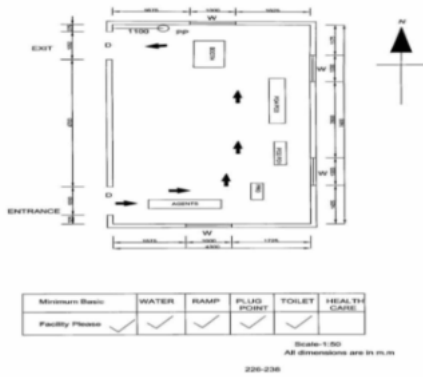

নির্বাচক নিবন্ধন আধিকারিকের স্বাক্ষর

Nazri Naksha

Google Map View

Polling Station Building Front View

Polling Station Front View

Cad View

Key MAP View

1 নাম : সোনালী বেরা (পাল) স্বামীর নাম: সঞ্জিত পাল বাড়ির নং : n0227 বয়স : 30 লিঙ্গ : মহিলা	AEF2114502 ফটো উপলব্ধ	2 নাম : সুপ্রিয়া প্রমানিক (বেরা) স্বামীর নাম: রামপদ বেরা বাড়ির নং : n0235 বয়স : 28 লিঙ্গ : মহিলা	AEF2114585 ফটো উপলব্ধ	3 নাম : ফাল্গুনী জানা (মাইতি) স্বামীর নাম: অমিত মাইতি বাড়ির নং : n0226 বয়স : 30 লিঙ্গ : মহিলা	AEF2114494 ফটো উপলব্ধ
4 নাম : দিপালী মাইতি (সামন্ত) স্বামীর নাম: গৌতম সামন্ত বাড়ির নং : n0229 বয়স : 28 লিঙ্গ : মহিলা	AEF2114528 ফটো উপলব্ধ	5 নাম : প্রিয়াংকা ভূঞা (সামাই) স্বামীর নাম: চন্দন কুমার সামাই বাড়ির নং : n0234 বয়স : 30 লিঙ্গ : মহিলা	AEF2114577 ফটো উপলব্ধ	6 নাম : সীতা ওঝা গুছাইত স্বামীর নাম: সিদ্ধার্থ গুছাইত বাড়ির নং : N010 বয়স : 36 লিঙ্গ : মহিলা	AEF1338730 ফটো উপলব্ধ
7 নাম : সঞ্জয় কুমার কর পিতার নাম: ভুবন চন্দ্র কর বাড়ির নং : n0078 বয়স : 46 লিঙ্গ : পুরুষ	HBY1302447 ফটো উপলব্ধ	8 নাম : শিবু প্রসাদ কর পিতার নাম: বিনয় কর বাড়ির নং : এন0111 বয়স : 25 লিঙ্গ : পুরুষ	AEF2664738 ফটো উপলব্ধ	9 নাম : দেবশীষ কর পিতার নাম: রমেশ কর বাড়ির নং : এন0109 বয়স : 29 লিঙ্গ : পুরুষ	AEF2664746 ফটো উপলব্ধ
10 নাম : দেবজিত কর পিতার নাম: রমেশ কর বাড়ির নং : এন0109 বয়স : 23 লিঙ্গ : পুরুষ	AEF2664753 ফটো উপলব্ধ	11 নাম : মিতা ঘোড়াই কর স্বামীর নাম: অতনু কর বাড়ির নং : এন0096 বয়স : 24 লিঙ্গ : মহিলা	AEF2664761 ফটো উপলব্ধ	12 নাম : চন্দন কর পিতার নাম: রবীন্দ্র নাথ কর বাড়ির নং : এন0099 বয়স : 24 লিঙ্গ : পুরুষ	AEF2533545 ফটো উপলব্ধ
13 নাম : অঞ্জলী ধাড়া কর স্বামীর নাম: অরুণ কর বাড়ির নং : এন0106 বয়স : 24 লিঙ্গ : মহিলা	AEF2533537 ফটো উপলব্ধ	14 নাম : চয়ন কর পিতার নাম: সুশান্ত কর বাড়ির নং : এন0107 বয়স : 24 লিঙ্গ : পুরুষ	AEF2533412 ফটো উপলব্ধ	15 নাম : নির্মলেন্দু কর পিতার নাম: অমল চন্দ্র কর বাড়ির নং : n0100 বয়স : 30 লিঙ্গ : পুরুষ	AEF1778232 ফটো উপলব্ধ
16 নাম : শ্রীকৃষ্ণ কর পিতার নাম: সুভাষ চন্দ্র কর বাড়ির নং : এন0109 বয়স : 23 লিঙ্গ : পুরুষ	AEF2664795 ফটো উপলব্ধ	17 নাম : সেফালী প্রধান কর স্বামীর নাম: বিশ্বজিৎ কর বাড়ির নং : এন0102 বয়স : 23 লিঙ্গ : মহিলা	AEF2664894 ফটো উপলব্ধ	18 নাম : সৌমেন কর পিতার নাম: অশোক কুমার কর বাড়ির নং : এন0101 বয়স : 23 লিঙ্গ : পুরুষ	AEF2664910 ফটো উপলব্ধ
19 নাম : অনন্যা সামন্ত কর স্বামীর নাম: সুমন কর বাড়ির নং : এন0189 বয়স : 24 লিঙ্গ : মহিলা	AEF2664928 ফটো উপলব্ধ	20 নাম : মিতালী সাঁতরা কর স্বামীর নাম: সঞ্জয় কুমার কর বাড়ির নং : 269 বয়স : 37 লিঙ্গ : মহিলা	HBY2265502 ফটো উপলব্ধ	21 নাম : রুমা দিন্দা কর স্বামীর নাম: অভিজিৎ কর বাড়ির নং : এন0126 বয়স : 36 লিঙ্গ : মহিলা	AEF0917765 ফটো উপলব্ধ
22 নাম : প্রসেনজিৎ কর পিতার নাম: রনজিৎ কর বাড়ির নং : n0126 বয়স : 34 লিঙ্গ : পুরুষ	AEF1863570 ফটো উপলব্ধ	23 নাম : সন্ধ্যারানী কর স্বামীর নাম: তারকনাথ কর বাড়ির নং : n0127 বয়স : 73 লিঙ্গ : মহিলা	WB/29/216/345085 ফটো উপলব্ধ	24 নাম : শশাংক কর পিতার নাম: তারকনাথ কর বাড়ির নং : n0127 বয়স : 70 লিঙ্গ : পুরুষ	WB/29/216/345025 ফটো উপলব্ধ
25 নাম : কৃষ্ণেন্দু কর পিতার নাম: শশাংক কর বাড়ির নং : n0127 বয়স : 34 লিঙ্গ : পুরুষ	AEF1778307 ফটো উপলব্ধ	26 নাম : পূর্ণীমা কর স্বামীর নাম: সাধনচন্দ্র কর বাড়ির নং : n0129 বয়স : 58 লিঙ্গ : মহিলা	WB/29/216/345135 ফটো উপলব্ধ	27 নাম : আনন্দ মোহন কর পিতার নাম: সাধন চন্দ্র কর বাড়ির নং : n0129 বয়স : 31 লিঙ্গ : পুরুষ	AEF1778315 ফটো উপলব্ধ
28 নাম : তাপস কুমার কর পিতার নাম: রাখাল কর বাড়ির নং : n0130 বয়স : 56 লিঙ্গ : পুরুষ	HBY2122539 ফটো উপলব্ধ	29 নাম : সীতাংসু কর পিতার নাম: রাখাল চন্দ্র কর বাড়ির নং : n0131 বয়স : 67 লিঙ্গ : পুরুষ	WB/29/216/345019 ফটো উপলব্ধ	30 নাম : লক্ষ্মীরানী কর স্বামীর নাম: সীতাংসু কর বাড়ির নং : n0131 বয়স : 62 লিঙ্গ : মহিলা	WB/29/216/345029 ফটো উপলব্ধ