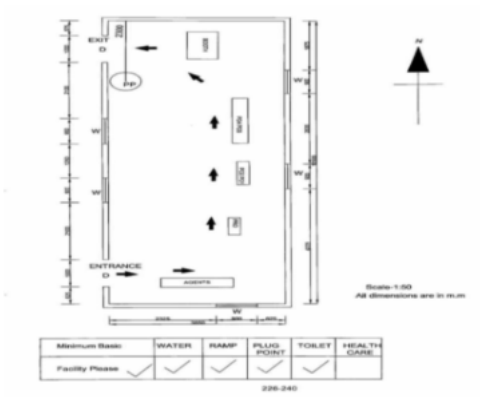

নির্বাচক নিবন্ধন আধিকারিকের স্বাক্ষর

Nazri Naksha

Google Map View

Polling Station Building Front View

Polling Station Front View

Cad View

Key MAP View

1	AEF2114783	ফটো উপলব্ধ	নাম : অনিমা মাল্লা (কাণ্ডার) স্বামীর নাম: আশীষ কাণ্ডার বাড়ির নং : n0195 বয়স : 28 লিঙ্গ : মহিলা	2	AEF2702785	ফটো উপলব্ধ	নাম : অজিত কাণ্ডার পিতার নাম: যতীন্দ্র নাথ কাণ্ডার বাড়ির নং : n0086 বয়স : 68 লিঙ্গ : পুরুষ	3	AEF2786135	ফটো উপলব্ধ	নাম : আনন্দ কাণ্ডার পিতার নাম: যতীন্দ্র নাথ কাণ্ডার বাড়ির নং : n0078 বয়স : 64 লিঙ্গ : পুরুষ
4	AEF2790251	ফটো উপলব্ধ	নাম : অষ্টমী কোটাল দাস স্বামীর নাম: গৌতম দাস বাড়ির নং : এন0038 বয়স : 23 লিঙ্গ : মহিলা	5	AEF2114940	ফটো উপলব্ধ	নাম : সোনালী কাণ্ডার স্বামীর নাম: টিংকু কাণ্ডার বাড়ির নং : n0211 বয়স : 28 লিঙ্গ : মহিলা	6	AEF2460095	ফটো উপলব্ধ	নাম : তাপসকুমার কাণ্ডার পিতার নাম: সুধীরচন্দ্র কাণ্ডার বাড়ির নং : n0078 বয়স : 61 লিঙ্গ : পুরুষ
7	HBV1342138	ফটো উপলব্ধ	নাম : মানস কান্ডার পিতার নাম: সুধীরচন্দ্র কান্ডার বাড়ির নং : n0078 বয়স : 52 লিঙ্গ : পুরুষ	8	WB/29/216/348536	ফটো উপলব্ধ	নাম : পুষ্পরানী কাণ্ডার স্বামীর নাম: শচীন্দ্র নাথ কাণ্ডার বাড়ির নং : n0085 বয়স : 59 লিঙ্গ : মহিলা	9	AEF1405372	ফটো উপলব্ধ	নাম : অতনু বেরা পিতার নাম: রতন বেরা বাড়ির নং : n0078 বয়স : 35 লিঙ্গ : পুরুষ
10	AEF2508455	ফটো উপলব্ধ	নাম : তন্ময় কান্ডার পিতার নাম: মানস কান্ডার বাড়ির নং : N0078 বয়স : 25 লিঙ্গ : পুরুষ	11	AEF2508422	ফটো উপলব্ধ	নাম : রামানন্দ কান্ডার পিতার নাম: প্রভাত কান্ডার বাড়ির নং : N0088 বয়স : 25 লিঙ্গ : পুরুষ	12	AEF2508471	ফটো উপলব্ধ	নাম : সন্তু কান্ডার পিতার নাম: নিখিল চন্দ্র কান্ডার বাড়ির নং : N087 বয়স : 25 লিঙ্গ : পুরুষ
13	AEF2508398	ফটো উপলব্ধ	নাম : জয়দেব কান্ডার পিতার নাম: তাপস কুমার কান্ডার বাড়ির নং : N0078 বয়স : 25 লিঙ্গ : পুরুষ	14	AEF2665305	ফটো উপলব্ধ	নাম : মুন্সায় কান্ডার পিতার নাম: অলক কান্ডার বাড়ির নং : এন0083 বয়স : 23 লিঙ্গ : পুরুষ	15	AEF2702751	ফটো উপলব্ধ	নাম : গঙ্গারানী কাণ্ডার স্বামীর নাম: আনন্দ কাণ্ডার বাড়ির নং : n0078 বয়স : 58 লিঙ্গ : মহিলা
16	HBV2024131	ফটো উপলব্ধ	নাম : কার্তিক কান্ডার পিতার নাম: সুধীর কান্ডার বাড়ির নং : n0078 বয়স : 46 লিঙ্গ : পুরুষ	17	AEF2702793	ফটো উপলব্ধ	নাম : ছায়ারানী কাণ্ডার স্বামীর নাম: অজিত কাণ্ডার বাড়ির নং : n0086 বয়স : 60 লিঙ্গ : মহিলা	18	AEF1405620	ফটো উপলব্ধ	নাম : মাপুরী মন্ডল(কান্ডার) স্বামীর নাম: দীপক কান্ডার বাড়ির নং : n0038 বয়স : 40 লিঙ্গ : মহিলা
19	HBV2024156	ফটো উপলব্ধ	নাম : তরুণ কান্ডার পিতার নাম: বিষ্ণু পদ কান্ডার বাড়ির নং : n0087 বয়স : 51 লিঙ্গ : পুরুষ	20	AEF1682368	ফটো উপলব্ধ	নাম : টুঙ্গা খাটুয়া (কান্ডার) স্বামীর নাম: পিঙ্কু কান্ডার বাড়ির নং : 258 বয়স : 33 লিঙ্গ : মহিলা	21	AEF1778745	ফটো উপলব্ধ	নাম : রিঙ্কু কান্ডার পিতার নাম: অজিত কান্ডার বাড়ির নং : n0086 বয়স : 31 লিঙ্গ : পুরুষ
22	AEF0984096	ফটো উপলব্ধ	নাম : টিংকু কান্ডার পিতার নাম: অজিত কান্ডার বাড়ির নং : n0086 বয়স : 39 লিঙ্গ : পুরুষ	23	HBV2265908	ফটো উপলব্ধ	নাম : পিংকু কান্ডার পিতার নাম: অজিত কান্ডার বাড়ির নং : 258 বয়স : 41 লিঙ্গ : পুরুষ	24	WB/29/216/348152	ফটো উপলব্ধ	নাম : পুলিনবিহারী কাণ্ডার পিতার নাম: যতীন্দ্র নাথ কাণ্ডার বাড়ির নং : n0077 বয়স : 79 লিঙ্গ : পুরুষ
25	WB/29/216/348522	ফটো উপলব্ধ	নাম : পারুলরানী কাণ্ডার স্বামীর নাম: পুলিন কাণ্ডার বাড়ির নং : n0077 বয়স : 69 লিঙ্গ : মহিলা	26	HBV2265924	ফটো উপলব্ধ	নাম : চন্দন কুমার কান্ডার পিতার নাম: পুলিন বিহারী কান্ডার বাড়ির নং : 247 বয়স : 40 লিঙ্গ : পুরুষ	27	AEF1864248	ফটো উপলব্ধ	নাম : সুচিত্রা দাস(কান্ডার) স্বামীর নাম: চন্দন কুমার কান্ডার বাড়ির নং : 247 বয়স : 30 লিঙ্গ : মহিলা
28	WB/29/216/348770	ফটো উপলব্ধ	নাম : রঞ্জনকুমার কাণ্ডার পিতার নাম: সুধীর চন্দ্র কাণ্ডার বাড়ির নং : n0078 বয়স : 64 লিঙ্গ : পুরুষ	29	WB/29/216/348151	ফটো উপলব্ধ	নাম : রীনারানী কাণ্ডার স্বামীর নাম: রঞ্জন কুমার কাণ্ডার বাড়ির নং : n0078 বয়স : 56 লিঙ্গ : মহিলা	30	AEF2798262	ফটো উপলব্ধ	নাম : শচীরানী কাণ্ডার স্বামীর নাম: তাপস কুমার কাণ্ডার বাড়ির নং : n0078 বয়স : 53 লিঙ্গ : মহিলা