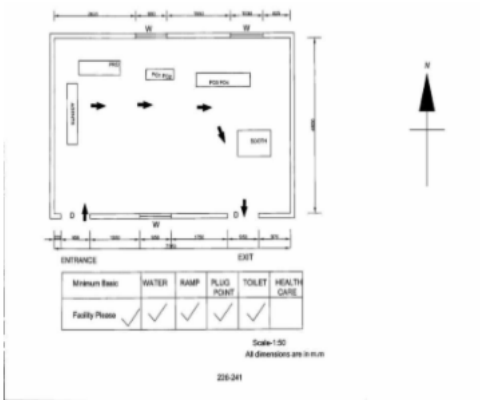

নির্বাচক নিবন্ধন আধিকারিকের স্বাক্ষর

Nazri Naksha

Google Map View

Polling Station Building Front View

Polling Station Front View

Cad View

Key MAP View

বিধানসভা নির্বাচনক্ষেত্রের নং, নাম : 226-সবং
ভাগ নং, নাম : 1-মহিষামুড়া