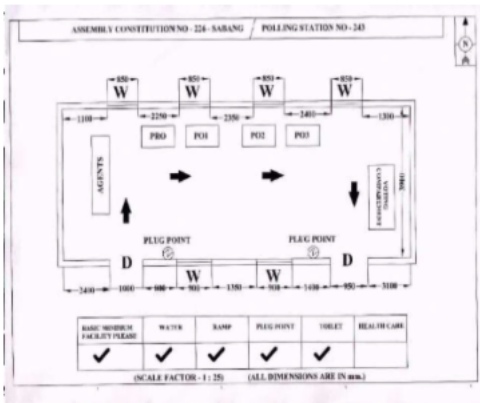

নির্বাচক নিবন্ধন আধিকারিকের স্বাক্ষর

Nazri Naksha

Google Map View

Polling Station Building Front View

Polling Station Front View

Cad View

Key MAP View

বিধানসভা নির্বাচনক্ষেত্রের নং, নাম : 226-সং
ভাগ নং, নাম : 1-শ্যামসুন্দরপুর (দক্ষিণ-পূর্ব)