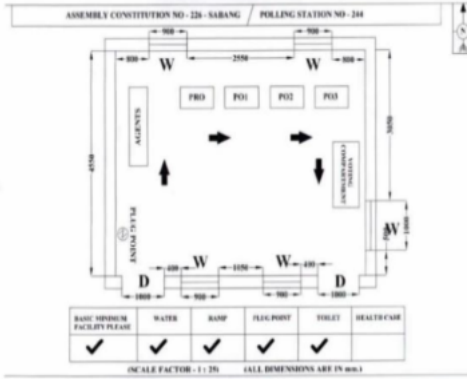

নির্বাচক নিবন্ধন আধিকারিকের স্বাক্ষর

Nazri Naksha

Google Map View

Polling Station Building Front View

Polling Station Front View

Cad View

Key MAP View

1 নাম : মৌসুমি দিগ্গা (মাইতি) স্বামীর নাম : নীলোৎপল মাইতি বাড়ির নং : n0289 বয়স : 28 লিঙ্গ : মহিলা	AEF2115780 ফটো উপলব্ধ	2 নাম : মিতা মাইতি (সামন্ত) স্বামীর নাম : প্রশান্ত সামন্ত বাড়ির নং : n0290 বয়স : 28 লিঙ্গ : মহিলা	AEF2115798 ফটো উপলব্ধ	3 নাম : অনিমেঘ অধিকারী পিতার নাম : অশোক অধিকারী বাড়ির নং : N0002 বয়স : 25 লিঙ্গ : পুরুষ	AEF2509230 ফটো উপলব্ধ
4 নাম : অভিষেক অধিকারী পিতার নাম : অশোক অধিকারী বাড়ির নং : n0271 বয়স : 28 লিঙ্গ : পুরুষ	AEF2115608 ফটো উপলব্ধ	5 নাম : পূর্ণেন্দু মাইতি পিতার নাম : হেমন্ত মাইতি বাড়ির নং : n0004 বয়স : 40 লিঙ্গ : পুরুষ	AEF1406867 ফটো উপলব্ধ	6 নাম : অমল অধিকারী পিতার নাম : ভোলানাথ অধিকারী বাড়ির নং : n0004 বয়স : 40 লিঙ্গ : পুরুষ	AEF1406685 ফটো উপলব্ধ
7 নাম : মঞ্জু অধিকারী স্বামীর নাম : শংকর প্রসাদ অধিকারী বাড়ির নং : 4 বয়স : 42 লিঙ্গ : মহিলা	HBY2267060 ফটো উপলব্ধ	8 নাম : শংকর প্রসাদ অধিকারী পিতার নাম : ভোলানাথ অধিকারী বাড়ির নং : 4 বয়স : 42 লিঙ্গ : পুরুষ	HBY2267078 ফটো উপলব্ধ	9 নাম : মঞ্জু অধিকারী স্বামীর নাম : সৌমেন অধিকারী বাড়ির নং : n0003 বয়স : 43 লিঙ্গ : মহিলা	HBY2026920 ফটো উপলব্ধ
10 নাম : সৌমেন অধিকারী পিতার নাম : রাধানাথ অধিকারী বাড়ির নং : n0003 বয়স : 43 লিঙ্গ : পুরুষ	HBY2124329 ফটো উপলব্ধ	11 নাম : আশালতা অধিকারী স্বামীর নাম : শম্ভু অধিকারী বাড়ির নং : n0003 বয়স : 44 লিঙ্গ : মহিলা	HBY2026912 ফটো উপলব্ধ	12 নাম : শম্ভু অধিকারী পিতার নাম : রাধানাথ অধিকারী বাড়ির নং : n0003 বয়স : 51 লিঙ্গ : পুরুষ	WB/29/216/357396 ফটো উপলব্ধ
13 নাম : রীনা অধিকারী হাজরা পিতার নাম : শম্ভু অধিকারী বাড়ির নং : এন003 বয়স : 29 লিঙ্গ : মহিলা	AEF2868990 ফটো উপলব্ধ	14 নাম : সুখমা অধিকারী স্বামীর নাম : অশোক অধিকারী বাড়ির নং : n0002 বয়স : 47 লিঙ্গ : মহিলা	HBY1340553 ফটো উপলব্ধ	15 নাম : যুগল চন্দ্র অধিকারী পিতার নাম : সীতানাথ অধিকারী বাড়ির নং : 1 বয়স : 41 লিঙ্গ : পুরুষ	HBY2267052 ফটো উপলব্ধ
16 নাম : মনোজবা অধিকারী স্বামীর নাম : সীতানাথ অধিকারী বাড়ির নং : n0001 বয়স : 78 লিঙ্গ : মহিলা	WB/29/216/357101 ফটো উপলব্ধ	17 নাম : সমরেশ অধিকারী পিতার নাম : শংকর প্রসাদ অধিকারী বাড়ির নং : এন004 বয়স : 22 লিঙ্গ : পুরুষ	AEF2754935 ফটো উপলব্ধ	18 নাম : পার্থ প্রতীম আটমান্যা পিতার নাম : রবীন্দ্রনাথ আটমান্যা বাড়ির নং : এন0097 বয়স : 24 লিঙ্গ : পুরুষ	AEF2534691 ফটো উপলব্ধ
19 নাম : সমীর কর পিতার নাম : নারায়ন কর বাড়ির নং : n0097 বয়স : 39 লিঙ্গ : পুরুষ	AEF1406693 ফটো উপলব্ধ	20 নাম : পৌরাজ আটমান্যা পিতার নাম : চন্দন আটমান্যা বাড়ির নং : n0006 বয়স : 30 লিঙ্গ : পুরুষ	AEF1969351 ফটো উপলব্ধ	21 নাম : পৌতম আটমান্যা পিতার নাম : অক্ষয় আটমান্যা বাড়ির নং : n0006 বয়স : 29 লিঙ্গ : পুরুষ	AEF1969435 ফটো উপলব্ধ
22 নাম : কাননবালা আটমান্যা স্বামীর নাম : হরিপদ আটমান্যা বাড়ির নং : n0067 বয়স : 56 লিঙ্গ : মহিলা	WB/29/216/357534 ফটো উপলব্ধ	23 নাম : হরিপদ আটমান্যা পিতার নাম : চৈতন্য আটমান্যা বাড়ির নং : n0067 বয়স : 67 লিঙ্গ : পুরুষ	WB/29/216/357570 ফটো উপলব্ধ	24 নাম : গুরুপদ আটমান্যা পিতার নাম : সুধীর আটমান্যা বাড়ির নং : n0007 বয়স : 46 লিঙ্গ : পুরুষ	HBY2205615 ফটো উপলব্ধ
25 নাম : মলয় আটমান্যা পিতার নাম : কালিপদ আটমান্যা বাড়ির নং : n0007 বয়স : 31 লিঙ্গ : পুরুষ	AEF1865401 ফটো উপলব্ধ	26 নাম : কালিপদ আটমান্যা পিতার নাম : সুধীর আটমান্যা বাড়ির নং : n0007 বয়স : 54 লিঙ্গ : পুরুষ	WB/29/216/357227 ফটো উপলব্ধ	27 নাম : রাধারানী আটমান্যা স্বামীর নাম : চন্দন আটমান্যা বাড়ির নং : n0006 বয়স : 51 লিঙ্গ : মহিলা	WB/29/216/357617 ফটো উপলব্ধ
28 নাম : চন্দন আটমান্যা পিতার নাম : বিষ্ণুপদ আটমান্যা বাড়ির নং : n0006 বয়স : 59 লিঙ্গ : পুরুষ	WB/29/216/357621 ফটো উপলব্ধ	29 নাম : পূর্ণিমা আটমান্যা স্বামীর নাম : বিষ্ণুপদ আটমান্যা বাড়ির নং : n0006 বয়স : 80 লিঙ্গ : মহিলা	WB/29/216/357637 ফটো উপলব্ধ	30 নাম : সুখেন্দু আটমান্যা পিতার নাম : বিভূতি আটমান্যা বাড়ির নং : n0005 বয়স : 31 লিঙ্গ : পুরুষ	AEF1779867 ফটো উপলব্ধ