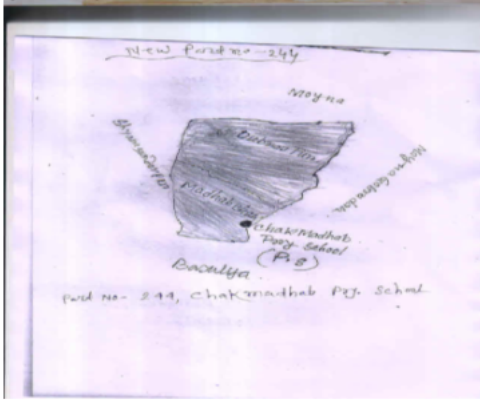

Nazri Naksha