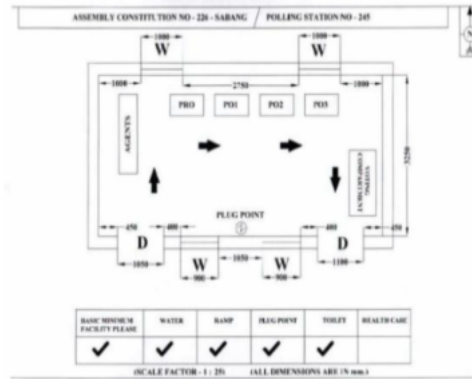

নির্বাচক নিবন্ধন আধিকারিকের স্বাক্ষর

Nazri Naksha

Google Map View

Polling Station Building Front View

Polling Station Front View

Cad View

Key MAP View

বিধানসভা নির্বাচনক্ষেত্রের নং, নাম : 226-সবং  
ভাগ নং, নাম : 1-দুবরাজপুর