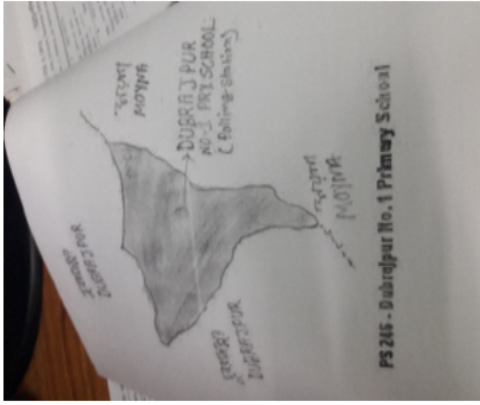

নির্বাচক নিবন্ধন আধিকারিকের স্বাক্ষর

Nazri Naksha

Google Map View

Polling Station Building Front View

Polling Station Front View

Cad View

Key MAP View

বিধানসভা নির্বাচনক্ষেত্রের নং, নাম : 226-সবং  
ভাগ নং, নাম : 1-দুবরাজপুর