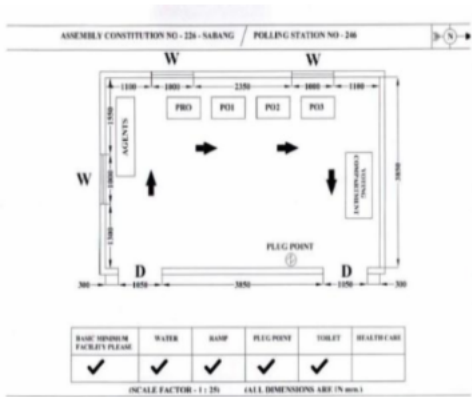

নির্বাচক নিবন্ধন আধিকারিকের স্বাক্ষর

Nazri Naksha

Google Map View

Polling Station Building Front View

Polling Station Front View

Cad View

Key MAP View

বিধানসভা নির্বাচনক্ষেত্রের নং, নাম : 226-সবং  
ভাগ নং, নাম : 1-দুবরাজপুর