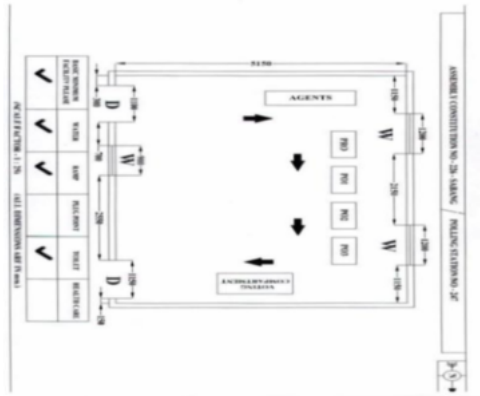

নির্বাচক নিবন্ধন আধিকারিকের স্বাক্ষর

Nazri Naksha

Google Map View

Polling Station Building Front View

Polling Station Front View

Cad View

Key MAP View

1 নাম : তনু খাটুয়া (মণ্ডল) স্বামীর নাম: নিতাই মণ্ডল বাড়ির নং : n0186 বয়স : 33 লিঙ্গ : মহিলা	AEF2052793 ফটো উপলব্ধ	2 নাম : কাকলী সাহ (মামা) স্বামীর নাম: গোপাল মামা বাড়ির নং : n0183 বয়স : 29 লিঙ্গ : মহিলা	AEF2052769 ফটো উপলব্ধ	3 নাম : বুদ্ধদেব করন পিতার নাম: দুলাল চন্দ্র করণ বাড়ির নং : দুবরাজপুর বয়স : 31 লিঙ্গ : পুরুষ	AEF1970672 ফটো উপলব্ধ
4 নাম : দুলাল চন্দ্র করণ পিতার নাম: ভোগী করন বাড়ির নং : দুবরাজপুর বয়স : 65 লিঙ্গ : পুরুষ	AEF2682649 ফটো উপলব্ধ	5 নাম : কমলা করন স্বামীর নাম: দুলাল চন্দ্র করণ বাড়ির নং : দুবরাজপুর বয়স : 56 লিঙ্গ : মহিলা	AEF2682656 ফটো উপলব্ধ	6 নাম : গৌতম করণ পিতার নাম: ভরত করণ বাড়ির নং : না বয়স : 25 লিঙ্গ : পুরুষ	AEF2761005 ফটো উপলব্ধ
7 নাম : নীলিমা করন স্বামীর নাম: বানেশ্বর করন বাড়ির নং : n0016 বয়স : 54 লিঙ্গ : মহিলা	WB/29/216/363083 ফটো উপলব্ধ	8 নাম : মায়ী করণ স্বামীর নাম: অমল্য করন বাড়ির নং : n0024 বয়স : 70 লিঙ্গ : মহিলা	AEF2683035 ফটো উপলব্ধ	9 নাম : বাণেশ্বর করণ পিতার নাম: সুধীর করন বাড়ির নং : n0016 বয়স : 61 লিঙ্গ : পুরুষ	AEF2935310 ফটো উপলব্ধ
10 নাম : ভরত করণ পিতার নাম: ভোগী করণ বাড়ির নং : n0040 বয়স : 60 লিঙ্গ : পুরুষ	WB/29/216/363385 ফটো উপলব্ধ	11 নাম : শেফালী করণ স্বামীর নাম: ভরত করণ বাড়ির নং : n0040 বয়স : 57 লিঙ্গ : মহিলা	WB/29/216/363380 ফটো উপলব্ধ	12 নাম : উত্তম করন পিতার নাম: ভরত করন বাড়ির নং : n0040 বয়স : 33 লিঙ্গ : পুরুষ	AEF1684646 ফটো উপলব্ধ
13 নাম : লক্ষী জানা স্বামীর নাম: সাগর জানা বাড়ির নং : n0039 বয়স : 36 লিঙ্গ : মহিলা	AEF1408046 ফটো উপলব্ধ	14 নাম : নমিতা করন স্বামীর নাম: চন্দন করন বাড়ির নং : n0024 বয়স : 43 লিঙ্গ : মহিলা	HBY2125318 ফটো উপলব্ধ	15 নাম : চন্দন করন পিতার নাম: অমল্য করন বাড়ির নং : n0024 বয়স : 48 লিঙ্গ : পুরুষ	HBY2029650 ফটো উপলব্ধ
16 নাম : শুভঙ্কর করন পিতার নাম: বানেশ্বর করন বাড়ির নং : n0016 বয়স : 32 লিঙ্গ : পুরুষ	AEF1684679 ফটো উপলব্ধ	17 নাম : সীতারানী করন স্বামীর নাম: চিত্ত করন বাড়ির নং : n0017 বয়স : 58 লিঙ্গ : মহিলা	WB/29/216/363128 ফটো উপলব্ধ	18 নাম : শ্রীকান্ত সামন্ত পিতার নাম: বিষ্ণুপদ সামন্ত বাড়ির নং : n0017 বয়স : 46 লিঙ্গ : পুরুষ	HBY1821958 ফটো উপলব্ধ
19 নাম : কৃষ্ণা সামন্ত (জানা) স্বামীর নাম: শ্রীকান্ত সামন্ত বাড়ির নং : 230 বয়স : 40 লিঙ্গ : মহিলা	HBY2267888 ফটো উপলব্ধ	20 নাম : অজয় কুমার করন পিতার নাম: চিত্তরঞ্জন করন বাড়ির নং : n0017 বয়স : 43 লিঙ্গ : পুরুষ	HBY2029692 ফটো উপলব্ধ	21 নাম : ফুলমনি করন স্বামীর নাম: অজয় কুমার করন বাড়ির নং : n0017 বয়স : 38 লিঙ্গ : মহিলা	AEF1311554 ফটো উপলব্ধ
22 নাম : নিয়তি করন মায়ের নাম: প্রমিলা করন বাড়ির নং : n0018 বয়স : 60 লিঙ্গ : মহিলা	HBY2206027 ফটো উপলব্ধ	23 নাম : কিশোরী করন পিতার নাম: শশী করন বাড়ির নং : n0018 বয়স : 70 লিঙ্গ : পুরুষ	WB/29/216/363024 ফটো উপলব্ধ	24 নাম : যমুনারানী করন স্বামীর নাম: কিশোরী করন বাড়ির নং : n0018 বয়স : 62 লিঙ্গ : মহিলা	WB/29/216/363131 ফটো উপলব্ধ
25 নাম : রঞ্জিত করন পিতার নাম: কিশোরী করন বাড়ির নং : n0018 বয়স : 40 লিঙ্গ : পুরুষ	HBY2161271 ফটো উপলব্ধ	26 নাম : মৌসুমী মন্ডল (করন) স্বামীর নাম: রনজিত করন বাড়ির নং : n0018 বয়স : 34 লিঙ্গ : মহিলা	AEF1684687 ফটো উপলব্ধ	27 নাম : শংকরী করন স্বামীর নাম: গগন করন বাড়ির নং : n0019 বয়স : 67 লিঙ্গ : মহিলা	WB/29/216/363424 ফটো উপলব্ধ
28 নাম : কুশঙ্কর করন পিতার নাম: গগন করন বাড়ির নং : n0019 বয়স : 34 লিঙ্গ : পুরুষ	AEF1684695 ফটো উপলব্ধ	29 নাম : তারাপদ করন পিতার নাম: মহাদেব করন বাড়ির নং : n0020 বয়স : 44 লিঙ্গ : পুরুষ	HBY2029734 ফটো উপলব্ধ	30 নাম : পূর্ণিমা করন স্বামীর নাম: তারাপদ করন বাড়ির নং : n0020 বয়স : 36 লিঙ্গ : মহিলা	AEF1311570 ফটো উপলব্ধ