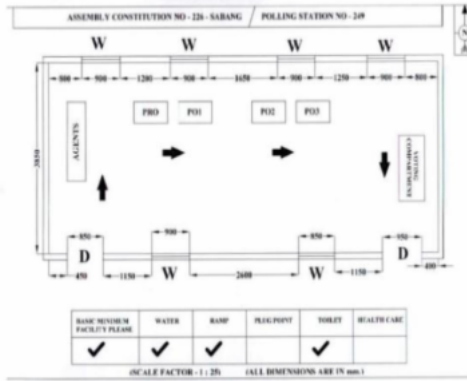

নির্বাচক নিবন্ধন আধিকারিকের স্বাক্ষর

Nazri Naksha

Google Map View

Polling Station Building Front View

Polling Station Front View

Cad View

Key MAP View

1 নাম : মন্দিরা শাসমল (ঘাটা) স্বামীর নাম: বুদ্ধদেব ঘাটা বাড়ির নং : n0200 বয়স : 28 লিঙ্গ : মহিলা	AEF2116663 ফটো উপলব্ধ	2 নাম : শুভেন্দু কুইল্যা পিতার নাম: গোপাল কুইল্যা বাড়ির নং : n0004 বয়স : 33 লিঙ্গ : পুরুষ	AEF1572296 ফটো উপলব্ধ	3 নাম : স্বাগতা মাইতি কুইল্যা স্বামীর নাম: শুভেন্দু কুইল্যা বাড়ির নং : এন0004 বয়স : 26 লিঙ্গ : মহিলা	AEF2204881 ফটো উপলব্ধ
4 নাম : সন্দীপ কুইল্যা পিতার নাম: ভীম চরন কুইল্যা বাড়ির নং : এন0002 বয়স : 23 লিঙ্গ : পুরুষ	AEF2667384 ফটো উপলব্ধ	5 নাম : গোপালচন্দ্র কুইল্যা পিতার নাম: শৈল কুইল্যা বাড়ির নং : n0004 বয়স : 60 লিঙ্গ : পুরুষ	WB/29/216/369284 ফটো উপলব্ধ	6 নাম : পিন্ধী মাজী স্বামীর নাম: দেবব্রত মাজী বাড়ির নং : n0003 বয়স : 32 লিঙ্গ : মহিলা	AEF1781863 ফটো উপলব্ধ
7 নাম : দেবব্রত মাজী পিতার নাম: রতন মাজী বাড়ির নং : n0003 বয়স : 36 লিঙ্গ : পুরুষ	AEF1408681 ফটো উপলব্ধ	8 নাম : আরতি কুইল্যা স্বামীর নাম: কৃষ্ণপ্রসাদ কুইল্যা বাড়ির নং : n0003 বয়স : 39 লিঙ্গ : মহিলা	AEF1311745 ফটো উপলব্ধ	9 নাম : কৃষ্ণপ্রসাদ কুইল্যা পিতার নাম: মদন মোহন কুইল্যা বাড়ির নং : n0003 বয়স : 40 লিঙ্গ : পুরুষ	HBV2206654 ফটো উপলব্ধ
10 নাম : সরস্বতী কুইল্যা স্বামীর নাম: মদনমোহন কুইল্যা বাড়ির নং : n0003 বয়স : 62 লিঙ্গ : মহিলা	WB/29/216/369231 ফটো উপলব্ধ	11 নাম : ববী কুইল্যা স্বামীর নাম: ভীমচরন কুইল্যা বাড়ির নং : n0002 বয়স : 44 লিঙ্গ : মহিলা	HBV2032027 ফটো উপলব্ধ	12 নাম : ভীমচরন কুইল্যা পিতার নাম: সাধনচন্দ্র কুইল্যা বাড়ির নং : n0002 বয়স : 48 লিঙ্গ : পুরুষ	HBV1322429 ফটো উপলব্ধ
13 নাম : বেহুলা কুইল্যা স্বামীর নাম: সাধন চন্দ্র কুইল্যা বাড়ির নং : n0002 বয়স : 72 লিঙ্গ : মহিলা	WB/29/216/369221 ফটো উপলব্ধ	14 নাম : সাধন চন্দ্র কুইল্যা পিতার নাম: ত্রৈলোক্য কুইল্যা বাড়ির নং : n0002 বয়স : 80 লিঙ্গ : পুরুষ	AEF2324663 ফটো উপলব্ধ	15 নাম : সপ্তমী কুড়াই স্বামীর নাম: লালমোহন কুড়াই বাড়ির নং : n0006 বয়স : 45 লিঙ্গ : মহিলা	HBV2032043 ফটো উপলব্ধ
16 নাম : নিলু কুড়াই পিতার নাম: মদন কুড়াই বাড়ির নং : n0006 বয়স : 42 লিঙ্গ : পুরুষ	AEF1028133 ফটো উপলব্ধ	17 নাম : লালু কুড়াই পিতার নাম: মদন কুড়াই বাড়ির নং : n0006 বয়স : 45 লিঙ্গ : পুরুষ	AEF1028125 ফটো উপলব্ধ	18 নাম : মাধবী কুড়াই স্বামীর নাম: মদন কুড়াই বাড়ির নং : n0006 বয়স : 68 লিঙ্গ : মহিলা	WB/29/216/369100 ফটো উপলব্ধ
19 নাম : মদন কুড়াই পিতার নাম: কিশোরী কুড়াই বাড়ির নং : n0006 বয়স : 73 লিঙ্গ : পুরুষ	WB/29/216/369423 ফটো উপলব্ধ	20 নাম : মোহন কুড়াই মায়ের নাম: খিরনী কুড়াই বাড়ির নং : n0005 বয়স : 48 লিঙ্গ : পুরুষ	HBV2032035 ফটো উপলব্ধ	21 নাম : সনজিৎ কুড়াই পিতার নাম: মোহন কুড়াই বাড়ির নং : এন0005 বয়স : 21 লিঙ্গ : পুরুষ	AEF2838910 ফটো উপলব্ধ
22 নাম : রানী কুড়াই স্বামীর নাম: মোহন কুড়াই বাড়ির নং : n0007 বয়স : 46 লিঙ্গ : মহিলা	HBV1888072 ফটো উপলব্ধ	23 নাম : গোপাল কুড়াই পিতার নাম: মুরারী কুড়াই বাড়ির নং : n0007 বয়স : 36 লিঙ্গ : পুরুষ	AEF1331974 ফটো উপলব্ধ	24 নাম : লক্ষ্মী কুড়াই স্বামীর নাম: মুরারী কুড়াই বাড়ির নং : n0007 বয়স : 58 লিঙ্গ : মহিলা	AEF2683191 ফটো উপলব্ধ
25 নাম : মুরারী কুড়াই পিতার নাম: কিশোরী কুড়াই বাড়ির নং : n0007 বয়স : 64 লিঙ্গ : পুরুষ	HBV1341890 ফটো উপলব্ধ	26 নাম : রঞ্জিত কুড়াই পিতার নাম: মুরারী কুড়াই বাড়ির নং : এন0007 বয়স : 26 লিঙ্গ : পুরুষ	AEF2212751 ফটো উপলব্ধ	27 নাম : গৌরী রানী কুড়াই স্বামীর নাম: নিলু কুড়াই বাড়ির নং : n0006 বয়স : 37 লিঙ্গ : মহিলা	AEF1971290 ফটো উপলব্ধ
28 নাম : অনিতা কুড়াই স্বামীর নাম: গোপাল কুড়াই বাড়ির নং : n0007 বয়স : 30 লিঙ্গ : মহিলা	AEF1971308 ফটো উপলব্ধ	29 নাম : অমল কায়েত পিতার নাম: গোপাল কায়েত বাড়ির নং : n0001 বয়স : 29 লিঙ্গ : পুরুষ	AEF1866946 ফটো উপলব্ধ	30 নাম : অনুরী কায়েত পিতার নাম: গোবিন্দ প্রসাদ কায়েত বাড়ির নং : এন0001 বয়স : 22 লিঙ্গ : মহিলা	AEF2776516 ফটো উপলব্ধ