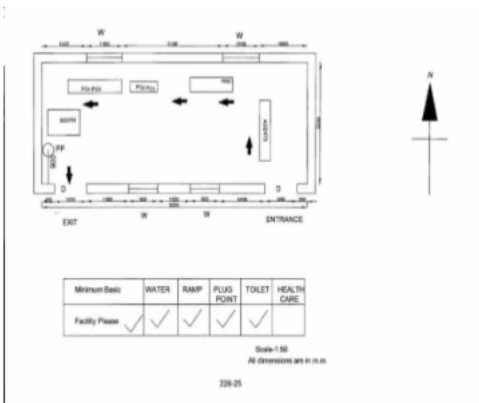

নির্বাচক নিবন্ধন আধিকারিকের স্বাক্ষর

Nazri Naksha

Google Map View

Polling Station Building Front View

Polling Station Front View

Cad View

Key MAP View

1	AEF2073211	নাম : তনুশ্রী জানা (দোলই) স্বামীর নাম: তাপস কুমার দোলই বাড়ির নং : n0142 বয়স : 31 লিঙ্গ : মহিলা	ফটো উপলব্ধ	2	AEF2073310	নাম : সিকু বাগ (দোলই) স্বামীর নাম: দীপঙ্কর দোলই বাড়ির নং : n0152 বয়স : 31 লিঙ্গ : মহিলা	ফটো উপলব্ধ	3	AEF2166890	নাম : রিক্তি মান্না (মানা) স্বামীর নাম: প্রশান্ত (মানা) বাড়ির নং : n0168 বয়স : 33 লিঙ্গ : মহিলা	ফটো উপলব্ধ
4	AEF2166775	নাম : বর্নালী সামাট (মানা) পিতার নাম: রাজ কুমার মানা বাড়ির নং : n0156 বয়স : 29 লিঙ্গ : মহিলা	ফটো উপলব্ধ	5	HBY1912781	নাম : কম্পনা মাইতি(আদক) স্বামীর নাম: শংকর আদক বাড়ির নং : n0003 বয়স : 42 লিঙ্গ : মহিলা	ফটো উপলব্ধ	6	AEF2783694	নাম : উষারানী জানা আদক স্বামীর নাম: শ্যামাপদ আদক বাড়ির নং : n0070 বয়স : 67 লিঙ্গ : মহিলা	ফটো উপলব্ধ
7	AEF2493062	নাম : রিয়া আদক পিতার নাম: সজয় আদক বাড়ির নং : N0078 বয়স : 25 লিঙ্গ : মহিলা	ফটো উপলব্ধ	8	AEF2528602	নাম : শংকর আদক পিতার নাম: হরিপদ আদক বাড়ির নং : n0003 বয়স : 51 লিঙ্গ : পুরুষ	ফটো উপলব্ধ	9	AEF2610798	নাম : সুদর্শন আদক পিতার নাম: হরিপদ আদক বাড়ির নং : n0034 বয়স : 69 লিঙ্গ : পুরুষ	ফটো উপলব্ধ
10	AEF2616464	নাম : জিৎ আদক পিতার নাম: শংকর আদক বাড়ির নং : এন0003 বয়স : 23 লিঙ্গ : পুরুষ	ফটো উপলব্ধ	11	AEF2710788	নাম : রাহুল আদক পিতার নাম: সজয় কুমার আদক বাড়ির নং : এন0078 বয়স : 22 লিঙ্গ : পুরুষ	ফটো উপলব্ধ	12	WB/29/216/048575	নাম : আল্পনারাণী আদক স্বামীর নাম: সুদর্শন আদক বাড়ির নং : n0034 বয়স : 61 লিঙ্গ : মহিলা	ফটো উপলব্ধ
13	HBY1716018	নাম : উমারানী আদক স্বামীর নাম: সজয় আদক বাড়ির নং : n0078 বয়স : 44 লিঙ্গ : মহিলা	ফটো উপলব্ধ	14	WB/29/216/048064	নাম : পুষ্পরাণী আদক স্বামীর নাম: কালীপদ আদক বাড়ির নং : n0078 বয়স : 72 লিঙ্গ : মহিলা	ফটো উপলব্ধ	15	WB/29/216/048569	নাম : সজয় কুমার আদক পিতার নাম: কালিপদ আদক বাড়ির নং : n0078 বয়স : 56 লিঙ্গ : পুরুষ	ফটো উপলব্ধ
16	WB/29/216/048060	নাম : কালিপদ আদক পিতার নাম: নীলকণ্ঠ আদক বাড়ির নং : n0078 বয়স : 79 লিঙ্গ : পুরুষ	ফটো উপলব্ধ	17	AEF1721778	নাম : সোমা রানী কর (আদক) স্বামীর নাম: সুকুমার আদক বাড়ির নং : n0070 বয়স : 38 লিঙ্গ : মহিলা	ফটো উপলব্ধ	18	HBY1912773	নাম : সুকুমার আদক পিতার নাম: শ্যামাপদ আদক বাড়ির নং : n0070 বয়স : 42 লিঙ্গ : পুরুষ	ফটো উপলব্ধ
19	WB/29/216/048032	নাম : শ্যামাপদ আদক পিতার নাম: নীলকণ্ঠ আদক বাড়ির নং : n0070 বয়স : 71 লিঙ্গ : পুরুষ	ফটো উপলব্ধ	20	HBY2170546	নাম : সুরজিৎ আদক পিতার নাম: সুদর্শন আদক বাড়ির নং : n0034 বয়স : 38 লিঙ্গ : পুরুষ	ফটো উপলব্ধ	21	AEF1811520	নাম : শম্পা ঘোড়াই (আদক) স্বামীর নাম: বিশ্বেজিৎ আদক বাড়ির নং : n0034 বয়স : 31 লিঙ্গ : মহিলা	ফটো উপলব্ধ
22	HBY2170553	নাম : বিশ্বেজিৎ আদক পিতার নাম: সুদর্শন আদক বাড়ির নং : n0034 বয়স : 42 লিঙ্গ : পুরুষ	ফটো উপলব্ধ	23	AEF2063899	নাম : শ্রাবনী হাজরা (আদক) স্বামীর নাম: সুরজিৎ আদক বাড়ির নং : n0034 বয়স : 32 লিঙ্গ : মহিলা	ফটো উপলব্ধ	24	AEF1273176	নাম : প্রদীপ কুইল্যা পিতার নাম: হরিপদ কুইল্যা বাড়ির নং : n0033 বয়স : 38 লিঙ্গ : পুরুষ	ফটো উপলব্ধ
25	AEF2291755	নাম : বিষ্ণু পদ কুইলা পিতার নাম: গুণধর কুইলা বাড়ির নং : n0032 বয়স : 63 লিঙ্গ : পুরুষ	ফটো উপলব্ধ	26	AEF2528594	নাম : দীপক কুইলা পিতার নাম: গুণধর কুইলা বাড়ির নং : n0032 বয়স : 59 লিঙ্গ : পুরুষ	ফটো উপলব্ধ	27	HBY1378967	নাম : সুমিত্রা কুইলা স্বামীর নাম: দীপক কুইলা বাড়ির নং : n0032 বয়স : 45 লিঙ্গ : মহিলা	ফটো উপলব্ধ
28	AEF2166718	নাম : সন্দীপ কুইলা পিতার নাম: বিষ্ণু পদ কুইলা বাড়ির নং : n0032 বয়স : 27 লিঙ্গ : পুরুষ	ফটো উপলব্ধ	29	HBY1254267	নাম : কল্যাণী কুইলা স্বামীর নাম: বিষ্ণু পদ কুইলা বাড়ির নং : n0032 বয়স : 51 লিঙ্গ : মহিলা	ফটো উপলব্ধ	30	AEF2559094	নাম : সুদীপ কুইলা পিতার নাম: দীপক কুইলা বাড়ির নং : এন0032 বয়স : 25 লিঙ্গ : পুরুষ	ফটো উপলব্ধ