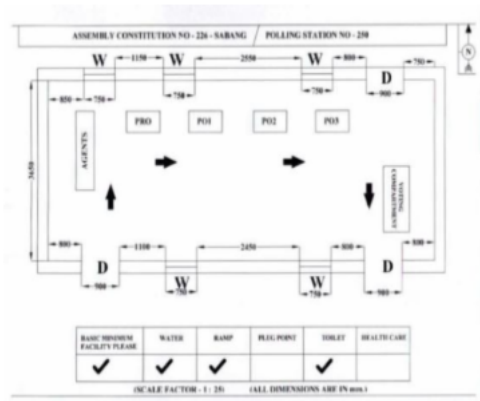

নির্বাচক নিবন্ধন আধিকারিকের স্বাক্ষর

Nazri Naksha

Google Map View

Polling Station Building Front View

Polling Station Front View

Cad View

Key MAP View

বিধানসভা নির্বাচনক্ষেত্রের নং, নাম : 226-সবং
ভাগ নং, নাম : 1-বাসুয়া (দক্ষিণ)