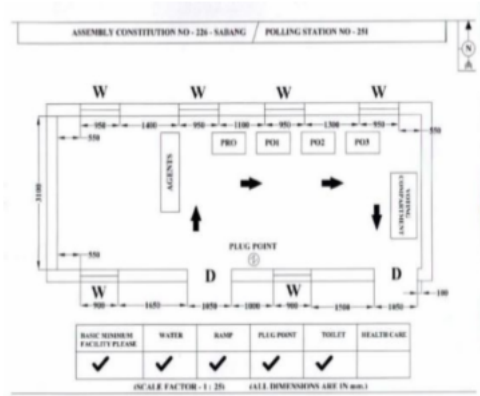

নির্বাচক নিবন্ধন আধিকারিকের স্বাক্ষর

Nazri Naksha

Google Map View

Polling Station Building Front View

Polling Station Front View

Cad View

Key MAP View

বিধানসভা নির্বাচনক্ষেত্রের নং, নাম : 226-সবং  
ভাগ নং, নাম : 1-দক্ষিণ মোহাড়া (উত্তর-পশ্চিম)