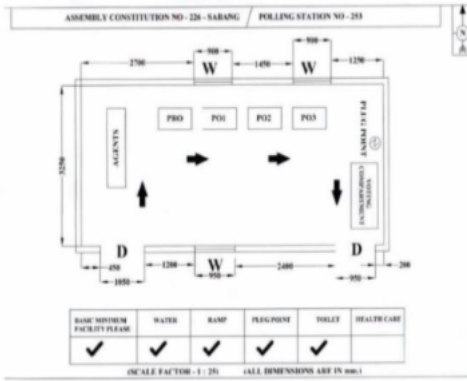

নির্বাচক নিবন্ধন আধিকারিকের স্বাক্ষর

Nazri Naksha

Google Map View

Polling Station Building Front View

Polling Station Front View

Cad View

Key MAP View

বিধানসভা নির্বাচনক্ষেত্রের নং, নাম : 226-সবং  
ভাগ নং, নাম : 1-মোহাডু (মধ্য)