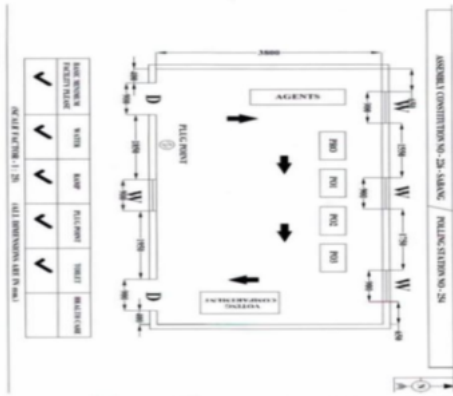

নির্বাচক নিবন্ধন আধিকারিকের স্বাক্ষর

Nazri Naksha

Google Map View

Polling Station Building Front View

Polling Station Front View

Cad View

Key MAP View

বিধানসভা নির্বাচনক্ষেত্রের নং, নাম : 226-সবং
ভাগ নং, নাম : 1-মোহাড়া (উত্তর-পূর্ব)