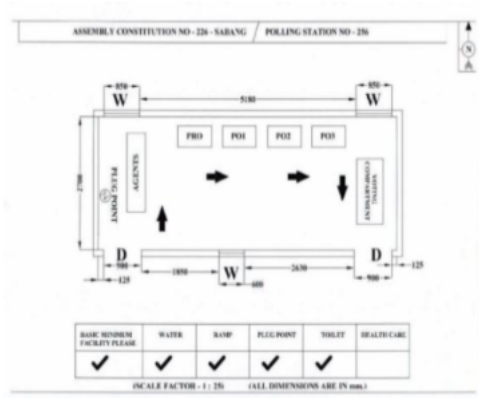

নির্বাচক নিবন্ধন আধিকারিকের স্বাক্ষর

Nazri Naksha

Google Map View

Polling Station Building Front View

Polling Station Front View

Cad View

Key MAP View

বিধানসভা নির্বাচনক্ষেত্রের নং, নাম : 226-সবং  
ভাগ নং, নাম : 1-মোহাড (উত্তর পূর্ব)