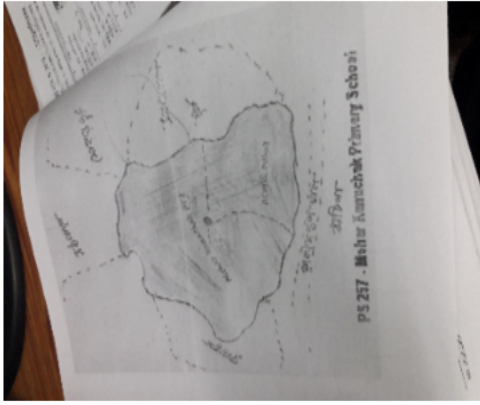

Nazri Naksha