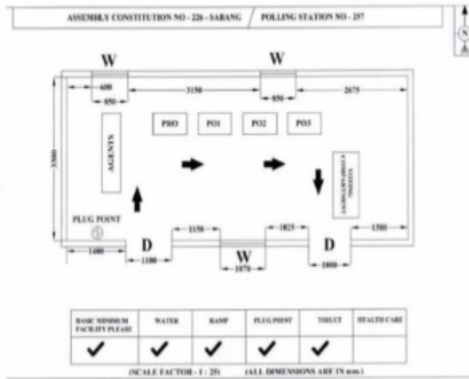

নির্বাচক নিবন্ধন আধিকারিকের স্বাক্ষর

Nazri Naksha

Google Map View

Polling Station Building Front View

Polling Station Front View

Cad View

Key MAP View

1 নাম : সৈয়দ জহুর আলি পিতার নাম: সৈয়দ আজাদ আলি বাড়ির নং : n0219 বয়স : 56 লিঙ্গ : পুরুষ	AEF2942191 ফটো উপলব্ধ	2 নাম : সুলতানা পারভীন স্বামীর নাম: সৈয়দ জহুর আলি বাড়ির নং : n0220 বয়স : 48 লিঙ্গ : মহিলা	HBY2033447 ফটো উপলব্ধ	3 নাম : সেক এয়াসিন উদ্দিন পিতার নাম: সেক আমির বাড়ির নং : n0224 বয়স : 67 লিঙ্গ : পুরুষ	WB/29/216/384716 ফটো উপলব্ধ
4 নাম : সায়রা বেগম স্বামীর নাম: সেক ইয়াসিন উদ্দিন বাড়ির নং : n0225 বয়স : 56 লিঙ্গ : মহিলা	WB/29/216/384712 ফটো উপলব্ধ	5 নাম : সৈয়েদ সাকিল সুলতান আলি পিতার নাম: সৈয়েদ জহুর আলি বাড়ির নং : N0219 বয়স : 25 লিঙ্গ : পুরুষ	AEF2506988 ফটো উপলব্ধ	6 নাম : সৈয়েদ কাশিম খন্দকার পিতার নাম: সৈয়েদ আব্দুল ওদুদ খন্দকার বাড়ির নং : এন0236 বয়স : 44 লিঙ্গ : পুরুষ	AEF2669083 ফটো উপলব্ধ
7 নাম : মমতাজ বিবি স্বামীর নাম: সৈয়েদ কাশিম খন্দকার বাড়ির নং : এন0236 বয়স : 37 লিঙ্গ : মহিলা	AEF2669091 ফটো উপলব্ধ	8 নাম : সৈয়েদ সমির সুলতান আলি পিতার নাম: সৈয়েদ জাহুর আলি বাড়ির নং : এন0214 বয়স : 23 লিঙ্গ : পুরুষ	AEF2669109 ফটো উপলব্ধ	9 নাম : সলিমা খাতুন বিবি স্বামীর নাম: সেক সাইবুল বাড়ির নং : মোহাডু কানুচক বয়স : 28 লিঙ্গ : মহিলা	AEF2693497 ফটো উপলব্ধ
10 নাম : সেক সাইবুল পিতার নাম: সেক আবুল বাড়ির নং : n0223 বয়স : 31 লিঙ্গ : পুরুষ	AEF1783596 ফটো উপলব্ধ	11 নাম : সাহানারা বিবি স্বামীর নাম: সৈয়েদ জাহাঙ্গীর খন্দকার বাড়ির নং : n0240 বয়স : 41 লিঙ্গ : মহিলা	HBY2128726 ফটো উপলব্ধ	12 নাম : সানোয়ারা বিবি স্বামীর নাম: সৈয়েদ জামির খন্দকার বাড়ির নং : n0239 বয়স : 40 লিঙ্গ : মহিলা	HBY2207306 ফটো উপলব্ধ
13 নাম : সৈয়েদ জামির খন্দকার পিতার নাম: সৈয়েদ আব্দুল ওদুদ খন্দকার বাড়ির নং : n0238 বয়স : 52 লিঙ্গ : পুরুষ	HBY2208551 ফটো উপলব্ধ	14 নাম : জাবোদা বিবি স্বামীর নাম: সৈয়েদ আব্দুল ওদুদ বাড়ির নং : n0236 বয়স : 57 লিঙ্গ : মহিলা	WB/29/216/384189 ফটো উপলব্ধ	15 নাম : সায়েমা বিবি স্বামীর নাম: সেক আবুল বাড়ির নং : n0222 বয়স : 47 লিঙ্গ : মহিলা	WB/29/216/384713 ফটো উপলব্ধ
16 নাম : সেক আবুল পিতার নাম: সেক আমির বাড়ির নং : n0223 বয়স : 57 লিঙ্গ : পুরুষ	WB/29/216/384588 ফটো উপলব্ধ	17 নাম : রুপসানা খাতুন(বিবি) স্বামীর নাম: সেক বাদির উদ্দিন বাড়ির নং : n0249 বয়স : 40 লিঙ্গ : মহিলা	AEF2117976 ফটো উপলব্ধ	18 নাম : আয়ুব খাঁ পিতার নাম: হাশেম খাঁ বাড়ির নং : n0261 বয়স : 57 লিঙ্গ : পুরুষ	HBY0030643 ফটো উপলব্ধ
19 নাম : রুপসানা বিবি স্বামীর নাম: সেক আবুল বাড়ির নং : n0262 বয়স : 51 লিঙ্গ : মহিলা	HBY0031161 ফটো উপলব্ধ	20 নাম : সেখ আজারুল মিঞা পিতার নাম: সেখ এয়াসিন উদ্দিন বাড়ির নং : n0224 বয়স : 27 লিঙ্গ : পুরুষ	AEF2147973 ফটো উপলব্ধ	21 নাম : রেশমা খাতুন স্বামীর নাম: সেক আজিজুল মিঞা বাড়ির নং : এন0224 বয়স : 24 লিঙ্গ : মহিলা	AEF2810026 ফটো উপলব্ধ
22 নাম : সেক পুতুল পিতার নাম: সেক আবুল বাড়ির নং : n0223 বয়স : 30 লিঙ্গ : পুরুষ	AEF1973288 ফটো উপলব্ধ	23 নাম : মুসলেমা খাতুন বিবি স্বামীর নাম: সেক পুতুল বাড়ির নং : মোহাডু বয়স : 25 লিঙ্গ : মহিলা	AEF2815280 ফটো উপলব্ধ	24 নাম : অনিতা পড়্যা (মাহারা) স্বামীর নাম: দেবশীষ মাহারা বাড়ির নং : n0251 বয়স : 34 লিঙ্গ : মহিলা	YMD1543990 ফটো উপলব্ধ
25 নাম : তনুশ্রী মাইতি (সামন্ত) স্বামীর নাম: স্নেহশীষ সামন্ত বাড়ির নং : n0257 বয়স : 30 লিঙ্গ : মহিলা	AEF1866854 ফটো উপলব্ধ	26 নাম : সৌমেন অধিকারী পিতার নাম: চন্দন অধিকারী বাড়ির নং : n0234 বয়স : 35 লিঙ্গ : পুরুষ	AEF1587161 ফটো উপলব্ধ	27 নাম : নাডু গোপাল অধিকারী পিতার নাম: হরিপদ অধিকারী বাড়ির নং : n0233 বয়স : 29 লিঙ্গ : পুরুষ	AEF1973429 ফটো উপলব্ধ
28 নাম : ঈশিতা অধিকারী পিতার নাম: স্বয়ন্ত অধিকারী বাড়ির নং : মোহাডু কানুচক বয়স : 24 লিঙ্গ : মহিলা	AEF2538825 ফটো উপলব্ধ	29 নাম : অর্চনা পাল অধিকারী স্বামীর নাম: অভিজিৎ অধিকারী বাড়ির নং : এন0096 বয়স : 26 লিঙ্গ : মহিলা	AEF2753697 ফটো উপলব্ধ	30 নাম : লতিকা অধিকারী পিতার নাম: চন্দন অধিকারী বাড়ির নং : n0233 বয়স : 52 লিঙ্গ : মহিলা	WB/29/216/462693 ফটো উপলব্ধ