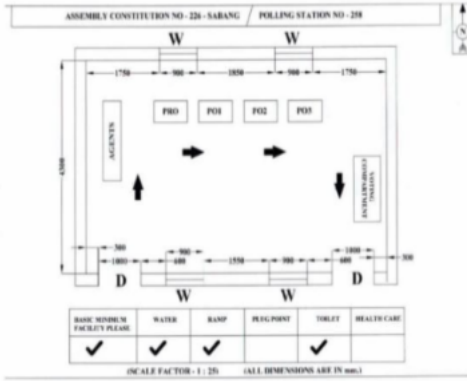

নির্বাচক নিবন্ধন আধিকারিকের স্বাক্ষর

Nazri Naksha

Google Map View

Polling Station Building Front View

Polling Station Front View

Cad View

Key MAP View

1 নাম : শ্যামলী ষোড়াই (মাইতি) স্বামীর নাম: দীপক মাইতি বাড়ির নং : n0301 বয়স : 28 লিঙ্গ : মহিলা	AEF2118164 ফটো উপলব্ধ	2 নাম : সুনন্দীতা জানা (মাল্লা) স্বামীর নাম: মিলন কুমার মাল্লা বাড়ির নং : n0318 বয়স : 28 লিঙ্গ : মহিলা	AEF2180339 ফটো উপলব্ধ	3 নাম : সরস্বতী দিন্ডা (সেনাপতি) স্বামীর নাম: নারায়ন সেনাপতি বাড়ির নং : n0280 বয়স : 32 লিঙ্গ : মহিলা	AEF1973726 ফটো উপলব্ধ
4 নাম : লক্ষ্মী রানী জয় স্বামীর নাম: চন্দ্রকান্ত জয় বাড়ির নং : n0083 বয়স : 52 লিঙ্গ : মহিলা	WB/29/216/387255 ফটো উপলব্ধ	5 নাম : কমলা নায়েক স্বামীর নাম: কিশোরী মোহন নায়েক বাড়ির নং : n0083 বয়স : 87 লিঙ্গ : মহিলা	WB/29/216/387254 ফটো উপলব্ধ	6 নাম : প্রশান্ত গুছাইত পিতার নাম: বিজয় কৃষ্ণ গুছাইত বাড়ির নং : n0002 বয়স : 31 লিঙ্গ : পুরুষ	AEF1869718 ফটো উপলব্ধ
7 নাম : পবিত্র কুমার দাস পিতার নাম: গৌরহরি দাস বাড়ির নং : n0002 বয়স : 40 লিঙ্গ : পুরুষ	AEF1411479 ফটো উপলব্ধ	8 নাম : কমলা গুছাইত স্বামীর নাম: বিজয় গুছাইত বাড়ির নং : n0002 বয়স : 60 লিঙ্গ : মহিলা	WB/29/216/387120 ফটো উপলব্ধ	9 নাম : বিজয় কৃষ্ণ গুছাইত পিতার নাম: কুঞ্জ গুছাইত বাড়ির নং : n0002 বয়স : 68 লিঙ্গ : পুরুষ	HB/2039477 ফটো উপলব্ধ
10 নাম : সারদা দাস স্বামীর নাম: পবিত্র কুমার দাস বাড়ির নং : n0002 বয়স : 30 লিঙ্গ : মহিলা	AEF2148112 ফটো উপলব্ধ	11 নাম : জয়শ্রী বেরা গুছাইত স্বামীর নাম: প্রশান্ত গুছাইত বাড়ির নং : এন0002 বয়স : 24 লিঙ্গ : মহিলা	AEF2840890 ফটো উপলব্ধ	12 নাম : টুম্পা করণ গুছাইত স্বামীর নাম: চিন্ময় গুছাইত বাড়ির নং : এন0008 বয়স : 25 লিঙ্গ : মহিলা	AEF2758464 ফটো উপলব্ধ
13 নাম : চিন্ময় গুছাইত পিতার নাম: চৈতন্য গুছাইত বাড়ির নং : n0008 বয়স : 29 লিঙ্গ : পুরুষ	AEF1973700 ফটো উপলব্ধ	14 নাম : অপর্ণা গুছাইত স্বামীর নাম: গৌতম গুছাইত বাড়ির নং : n0009 বয়স : 30 লিঙ্গ : মহিলা	AEF1973767 ফটো উপলব্ধ	15 নাম : গোপাল গুছাইত পিতার নাম: চৈতন্য গুছাইত বাড়ির নং : n0008 বয়স : 34 লিঙ্গ : পুরুষ	AEF1869387 ফটো উপলব্ধ
16 নাম : কবিতা গুছাইত স্বামীর নাম: চৈতন্য গুছাইত বাড়ির নং : n0008 বয়স : 57 লিঙ্গ : মহিলা	WB/29/216/387110 ফটো উপলব্ধ	17 নাম : সূজন গুছাইত পিতার নাম: চৈতন্য গুছাইত বাড়ির নং : n0008 বয়স : 31 লিঙ্গ : পুরুষ	AEF1974096 ফটো উপলব্ধ	18 নাম : যমুনা রানী সামন্ত (গুছাইত) স্বামীর নাম: সুশান্ত গুছাইত বাড়ির নং : n0001 বয়স : 33 লিঙ্গ : মহিলা	AEF1689538 ফটো উপলব্ধ
19 নাম : সুশান্ত গুছাইত পিতার নাম: কালিপদ গুছাইত বাড়ির নং : n0001 বয়স : 41 লিঙ্গ : পুরুষ	HB/2040442 ফটো উপলব্ধ	20 নাম : চৈতন্য গুছাইত পিতার নাম: পঞ্চানন গুছাইত বাড়ির নং : n0008 বয়স : 70 লিঙ্গ : পুরুষ	AEF2351286 ফটো উপলব্ধ	21 নাম : আরতি গুছাইত স্বামীর নাম: সুবল গুছাইত বাড়ির নং : n0006 বয়স : 54 লিঙ্গ : মহিলা	WB/29/216/387095 ফটো উপলব্ধ
22 নাম : সুবল গুছাইত পিতার নাম: হেমন্ত গুছাইত বাড়ির নং : n0006 বয়স : 59 লিঙ্গ : পুরুষ	WB/29/216/387169 ফটো উপলব্ধ	23 নাম : পূর্ণিমা গুছাইত স্বামীর নাম: হেমন্ত গুছাইত বাড়ির নং : n0006 বয়স : 79 লিঙ্গ : মহিলা	WB/29/216/387136 ফটো উপলব্ধ	24 নাম : তপন গুছাইত পিতার নাম: কুঞ্জ বিহারী গুছাইত বাড়ির নং : n0004 বয়স : 56 লিঙ্গ : পুরুষ	WB/29/216/387357 ফটো উপলব্ধ
25 নাম : বানী বালা গুছাইত স্বামীর নাম: একাদশী গুছাইত বাড়ির নং : n0003 বয়স : 56 লিঙ্গ : মহিলা	WB/29/216/387307 ফটো উপলব্ধ	26 নাম : একাদশী গুছাইত পিতার নাম: কুঞ্জ গুছাইত বাড়ির নং : n0003 বয়স : 59 লিঙ্গ : পুরুষ	WB/29/216/387480 ফটো উপলব্ধ	27 নাম : গীতারানী গুছাইত স্বামীর নাম: কালিপদ গুছাইত বাড়ির নং : n0001 বয়স : 62 লিঙ্গ : মহিলা	WB/29/216/387119 ফটো উপলব্ধ
28 নাম : কালিপদ গুছাইত পিতার নাম: কুঞ্জ গুছাইত বাড়ির নং : n0001 বয়স : 69 লিঙ্গ : পুরুষ	WB/29/216/387219 ফটো উপলব্ধ	29 নাম : খাঁদিবালা গুছাইত স্বামীর নাম: কুঞ্জ গুছাইত বাড়ির নং : n0001 বয়স : 89 লিঙ্গ : মহিলা	WB/29/216/387044 ফটো উপলব্ধ	30 নাম : টিংকর গুছাইত পিতার নাম: হরিপদ গুছাইত বাড়ির নং : n0007 বয়স : 34 লিঙ্গ : পুরুষ	AEF1493725 ফটো উপলব্ধ