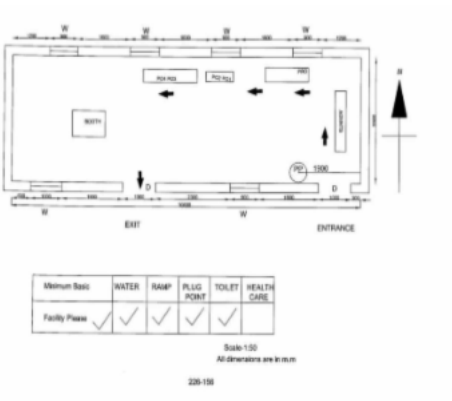

নির্বাচক নিবন্ধন আধিকারিকের স্বাক্ষর

Nazri Naksha

Google Map View

Polling Station Building Front View

Polling Station Front View

Cad View

Key MAP View

বিধানসভা নির্বাচনক্ষেত্রের নং, নাম : 226-সবং
ভাগ নং, নাম : 1-নিমকী মোহাড়া (মধ্য)