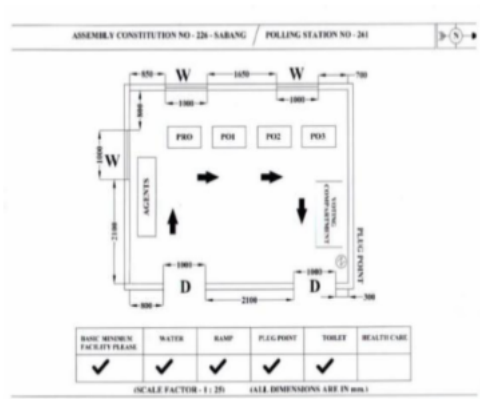

নির্বাচক নিবন্ধন আধিকারিকের স্বাক্ষর

Nazri Naksha

Google Map View

Polling Station Building Front View

Polling Station Front View

Cad View

Key MAP View

1 নাম : মায়ারানী পাল (দাস) স্বামীর নাম : অর্জুন দাস বাড়ির নং : n0138 বয়স : 28 লিঙ্গ : মহিলা	AEF2118495 ফটো উপলব্ধ	2 নাম : সোনালী জানা (প্রধান) স্বামীর নাম : নিশিকান্ত প্রধান বাড়ির নং : n0143 বয়স : 30 লিঙ্গ : মহিলা	AEF2118537 ফটো উপলব্ধ	3 নাম : সুপ্রিয়া পাঁজা (মাইতি) স্বামীর নাম : শংকর মাইতি বাড়ির নং : n0142 বয়স : 40 লিঙ্গ : মহিলা	AEF2118529 ফটো উপলব্ধ
4 নাম : মৌসুমী পাল হাজরা স্বামীর নাম : সুব্রত কুমার হাজরা বাড়ির নং : n0140 বয়স : 33 লিঙ্গ : মহিলা	YMD1669472 ফটো উপলব্ধ	5 নাম : মিঠু বেরা (হাজরা) স্বামীর নাম : রাজীব কুমার হাজরা বাড়ির নং : n0141 বয়স : 28 লিঙ্গ : মহিলা	AEF2118511 ফটো উপলব্ধ	6 নাম : শ্যাম সন্দর অধিকারী পিতার নাম : গোপাল অধিকারী বাড়ির নং : n0145 বয়স : 31 লিঙ্গ : পুরুষ	AEF2138204 ফটো উপলব্ধ
7 নাম : আশা লতা অধিকারী স্বামীর নাম : মাধব অধিকারী বাড়ির নং : n0023 বয়স : 61 লিঙ্গ : মহিলা	WB/29/216/396112 ফটো উপলব্ধ	8 নাম : শুভেন্দু অধিকারী পিতার নাম : মাধব অধিকারী বাড়ির নং : n0023 বয়স : 34 লিঙ্গ : পুরুষ	AEF1691153 ফটো উপলব্ধ	9 নাম : তুলসী অধিকারী স্বামীর নাম : শংকর অধিকারী বাড়ির নং : n0125 বয়স : 45 লিঙ্গ : মহিলা	HBV1834928 ফটো উপলব্ধ
10 নাম : শঙ্কর অধিকারী পিতার নাম : ভূষণ অধিকারী বাড়ির নং : n0124 বয়স : 53 লিঙ্গ : পুরুষ	AEF2871911 ফটো উপলব্ধ	11 নাম : বাসুদেব অধিকারী পিতার নাম : গোবিন্দ অধিকারী বাড়ির নং : n0026 বয়স : 40 লিঙ্গ : পুরুষ	HBV2130383 ফটো উপলব্ধ	12 নাম : কাজলরানী অধিকারী স্বামীর নাম : গোবিন্দ অধিকারী বাড়ির নং : n0026 বয়স : 64 লিঙ্গ : মহিলা	WB/29/216/396158 ফটো উপলব্ধ
13 নাম : গোবিন্দ প্রসাদ অধিকারী পিতার নাম : মাখন অধিকারী বাড়ির নং : n0026 বয়স : 71 লিঙ্গ : পুরুষ	AEF2361251 ফটো উপলব্ধ	14 নাম : সমির রানা পিতার নাম : বাসুদেব রানা বাড়ির নং : n0025 বয়স : 37 লিঙ্গ : পুরুষ	AEF1412402 ফটো উপলব্ধ	15 নাম : কমলা অধিকারী পিতার নাম : মাখন অধিকারী বাড়ির নং : n0025 বয়স : 54 লিঙ্গ : মহিলা	AEF2361285 ফটো উপলব্ধ
16 নাম : উষারানী অধিকারী স্বামীর নাম : গোপাল অধিকারী বাড়ির নং : n0025 বয়স : 56 লিঙ্গ : মহিলা	WB/29/216/396163 ফটো উপলব্ধ	17 নাম : গোপাল অধিকারী পিতার নাম : মাখন অধিকারী বাড়ির নং : n0025 বয়স : 60 লিঙ্গ : পুরুষ	WB/29/216/396223 ফটো উপলব্ধ	18 নাম : বানী রানা স্বামীর নাম : বিজয় রানা বাড়ির নং : n0024 বয়স : 37 লিঙ্গ : মহিলা	AEF1412428 ফটো উপলব্ধ
19 নাম : চমপাবতী অধিকারী স্বামীর নাম : যাদব অধিকারী বাড়ির নং : n0024 বয়স : 54 লিঙ্গ : মহিলা	AEF2363356 ফটো উপলব্ধ	20 নাম : পৌরীরানী অধিকারী স্বামীর নাম : কেশব অধিকারী বাড়ির নং : n0024 বয়স : 61 লিঙ্গ : মহিলা	WB/29/216/396195 ফটো উপলব্ধ	21 নাম : কেশব অধিকারী পিতার নাম : রামপদ অধিকারী বাড়ির নং : n0024 বয়স : 67 লিঙ্গ : পুরুষ	WB/29/216/396403 ফটো উপলব্ধ
22 নাম : সৌদামিনী অধিকারী স্বামীর নাম : বল্লভ অধিকারী বাড়ির নং : n0023 বয়স : 39 লিঙ্গ : মহিলা	HBV2130375 ফটো উপলব্ধ	23 নাম : বল্লভ অধিকারী পিতার নাম : রামপদ অধিকারী বাড়ির নং : n0023 বয়স : 47 লিঙ্গ : পুরুষ	HBV1313121 ফটো উপলব্ধ	24 নাম : মাধবী অধিকারী স্বামীর নাম : উর্ধ্ব অধিকারী বাড়ির নং : n0023 বয়স : 52 লিঙ্গ : মহিলা	WB/29/216/396491 ফটো উপলব্ধ
25 নাম : সোনালী অধিকারী পিতার নাম : যাদব অধিকারী বাড়ির নং : N0024 বয়স : 29 লিঙ্গ : মহিলা	AEF2507630 ফটো উপলব্ধ	26 নাম : ঝুমা রানা স্বামীর নাম : সমীর রানা বাড়ির নং : এন0025 বয়স : 24 লিঙ্গ : মহিলা	AEF2540391 ফটো উপলব্ধ	27 নাম : শিউলি দাস অধিকারী স্বামীর নাম : শুভেন্দু অধিকারী বাড়ির নং : এন0023 বয়স : 22 লিঙ্গ : মহিলা	AEF2736403 ফটো উপলব্ধ
28 নাম : যাদব অধিকারী পিতার নাম : রামপদ অধিকারী বাড়ির নং : n0024 বয়স : 60 লিঙ্গ : পুরুষ	AEF2360352 ফটো উপলব্ধ	29 নাম : সরস্বতী দাস অধিকারী স্বামীর নাম : বসুদেব অধিকারী বাড়ির নং : এন0023 বয়স : 26 লিঙ্গ : মহিলা	AEF2670024 ফটো উপলব্ধ	30 নাম : ভোলানাথ অধিকারী মায়ের নাম : মাধবী অধিকারী বাড়ির নং : এন0023 বয়স : 23 লিঙ্গ : পুরুষ	AEF2670057 ফটো উপলব্ধ