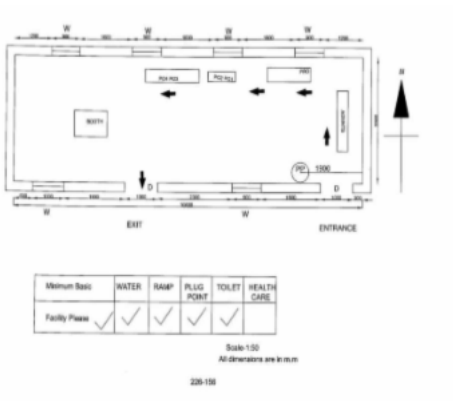

নির্বাচক নিবন্ধন আধিকারিকের স্বাক্ষর

Nazri Naksha

Google Map View

Polling Station Building Front View

Polling Station Front View

Cad View

Key MAP View

1 নাম : সৌরভ কুমার পিতার নাম: কার্তিক কুমার বাড়ির নং : n0130 বয়স : 28 লিঙ্গ : পুরুষ	AEF2118552 ফটো উপলব্ধ	2 নাম : মৌসুমি দাস (অধিকারি) স্বামীর নাম: সুমন অধিকারি বাড়ির নং : n0144 বয়স : 27 লিঙ্গ : মহিলা	AEF2180834 ফটো উপলব্ধ	3 নাম : শিখারানী মাল্লা (কুমার) স্বামীর নাম: সানু কুমার বাড়ির নং : n0142 বয়স : 27 লিঙ্গ : মহিলা	AEF2180792 ফটো উপলব্ধ
4 নাম : সুপর্ণা প্রধান (গাঁতাইত) স্বামীর নাম: শুকদেব গাঁতাইত বাড়ির নং : n0132 বয়স : 32 লিঙ্গ : মহিলা	AEF2118578 ফটো উপলব্ধ	5 নাম : রীতা রানী মাল্লা (ভূঞা) স্বামীর নাম: প্রহ্লাদ ভূঞা বাড়ির নং : n0143 বয়স : 27 লিঙ্গ : মহিলা	AEF2180826 ফটো উপলব্ধ	6 নাম : সুভদ্রা মাইতি (ভূঞা) স্বামীর নাম: অপূর্ব ভূঞা বাড়ির নং : n0150 বয়স : 27 লিঙ্গ : মহিলা	AEF2180891 ফটো উপলব্ধ
7 নাম : সম্পা বেরা (মাট্যা) স্বামীর নাম: সুরেশ মাট্যা বাড়ির নং : n0129 বয়স : 28 লিঙ্গ : মহিলা	AEF2118545 ফটো উপলব্ধ	8 নাম : ময়না অধিকারী স্বামীর নাম: অশোক কুমার অধিকারী বাড়ির নং : 72 বয়স : 39 লিঙ্গ : মহিলা	HBV2272581 ফটো উপলব্ধ	9 নাম : পারুল অধিকারী স্বামীর নাম: চন্দ্রমোহন অধিকারী বাড়ির নং : n0042 বয়স : 61 লিঙ্গ : মহিলা	AEF2683456 ফটো উপলব্ধ
10 নাম : অনুপ কুমার অধিকারী পিতার নাম: চন্দ্রমোহন অধিকারী বাড়ির নং : n0042 বয়স : 42 লিঙ্গ : পুরুষ	HBV2041960 ফটো উপলব্ধ	11 নাম : মৌমিতা নায়ক অধিকারী স্বামীর নাম: সৌমিত্র অধিকারী বাড়ির নং : এন0043 বয়স : 27 লিঙ্গ : মহিলা	AEF2218352 ফটো উপলব্ধ	12 নাম : অভিজিৎ অধিকারী পিতার নাম: অশোক কুমার অধিকারী বাড়ির নং : এন0044 বয়স : 23 লিঙ্গ : পুরুষ	AEF2670263 ফটো উপলব্ধ
13 নাম : সুলেখা জানা অধিকারী স্বামীর নাম: সুপ্রিয় অধিকারী বাড়ির নং : এন0039 বয়স : 27 লিঙ্গ : মহিলা	ZXL1999515 ফটো উপলব্ধ	14 নাম : অশোক কুমার অধিকারী পিতার নাম: শুকদেব অধিকারী বাড়ির নং : n0044 বয়স : 44 লিঙ্গ : পুরুষ	HBV2041986 ফটো উপলব্ধ	15 নাম : অমলা অধিকারী স্বামীর নাম: শুকদেব অধিকারী বাড়ির নং : n0044 বয়স : 92 লিঙ্গ : মহিলা	WB/29/216/399440 ফটো উপলব্ধ
16 নাম : সৌমিত্র অধিকারী পিতার নাম: নারায়ন অধিকারী বাড়ির নং : n0043 বয়স : 31 লিঙ্গ : পুরুষ	AEF1870344 ফটো উপলব্ধ	17 নাম : কাজল অধিকারী স্বামীর নাম: নারায়ন অধিকারী বাড়ির নং : n0043 বয়স : 50 লিঙ্গ : মহিলা	WB/29/216/399415 ফটো উপলব্ধ	18 নাম : নারায়ন অধিকারী পিতার নাম: গোরচাঁদ অধিকারী বাড়ির নং : n0043 বয়স : 64 লিঙ্গ : পুরুষ	AEF2800720 ফটো উপলব্ধ
19 নাম : মামনি দাস অধিকারী স্বামীর নাম: অনুপ কুমার অধিকারী বাড়ির নং : n0042 বয়স : 33 লিঙ্গ : মহিলা	AEF1575380 ফটো উপলব্ধ	20 নাম : অঞ্জলী রানী অধিকারী স্বামীর নাম: দীপক কুমার অধিকারী বাড়ির নং : n0041 বয়স : 46 লিঙ্গ : মহিলা	HBV1393065 ফটো উপলব্ধ	21 নাম : চন্দ্রমোহন অধিকারী পিতার নাম: গোরচাঁদ অধিকারী বাড়ির নং : n0042 বয়স : 76 লিঙ্গ : পুরুষ	WB/29/216/399019 ফটো উপলব্ধ
22 নাম : সুমনা সামন্ত স্বামীর নাম: অভিজিৎ প্রধান বাড়ির নং : এন0018 বয়স : 23 লিঙ্গ : মহিলা	AEF2671857 ফটো উপলব্ধ	23 নাম : দীপক অধিকারী পিতার নাম: সুধীর অধিকারী বাড়ির নং : n0041 বয়স : 52 লিঙ্গ : পুরুষ	WB/29/216/399567 ফটো উপলব্ধ	24 নাম : সুমিত্রা অধিকারী(মাইতি) স্বামীর নাম: পংকজ অধিকারী বাড়ির নং : n0040 বয়স : 41 লিঙ্গ : মহিলা	HBV2208833 ফটো উপলব্ধ
25 নাম : পংকজ অধিকারী পিতার নাম: সুধীর অধিকারী বাড়ির নং : n0040 বয়স : 45 লিঙ্গ : পুরুষ	HBV2130649 ফটো উপলব্ধ	26 নাম : সুপ্রিয় অধিকারী পিতার নাম: সুশীল অধিকারী বাড়ির নং : n0039 বয়স : 33 লিঙ্গ : পুরুষ	AEF1691369 ফটো উপলব্ধ	27 নাম : সুমন অধিকারী পিতার নাম: সুশীল অধিকারী বাড়ির নং : n0039 বয়স : 35 লিঙ্গ : পুরুষ	AEF1691377 ফটো উপলব্ধ
28 নাম : নন্দরানী অধিকারী স্বামীর নাম: সুশীল অধিকারী বাড়ির নং : n0039 বয়স : 54 লিঙ্গ : মহিলা	AEF2683472 ফটো উপলব্ধ	29 নাম : সুশীল অধিকারী পিতার নাম: ধরনী অধিকারী বাড়ির নং : n0039 বয়স : 60 লিঙ্গ : পুরুষ	AEF2683464 ফটো উপলব্ধ	30 নাম : অরুণ কুমার পিতার নাম: দীপক কুমার বাড়ির নং : n0045 বয়স : 30 লিঙ্গ : পুরুষ	AEF1870310 ফটো উপলব্ধ