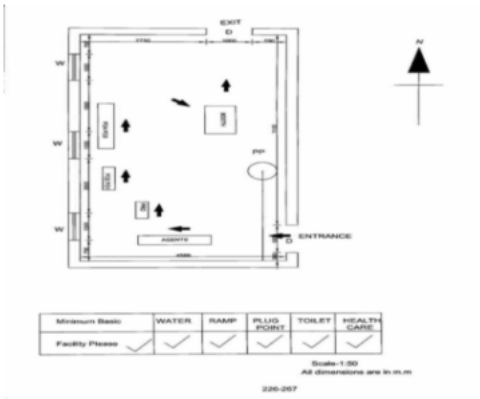

নির্বাচক নিবন্ধন আধিকারিকের স্বাক্ষর

Nazri Naksha

Google Map View

Polling Station Building Front View

Polling Station Front View

Cad View

Key MAP View

1	AEF2053445	নাম : মৌসুমী চাউল্যা (জানা) স্বামীর নাম: স্বপন কুমার জানা বাড়ির নং : n0271 বয়স : 30 লিঙ্গ : মহিলা	ফটো উপলব্ধ	2	AEF2119345	নাম : শ্রাবনী সামন্ত (জানা) স্বামীর নাম: গৌরঙ্গ জানা বাড়ির নং : n0274 বয়স : 28 লিঙ্গ : মহিলা	ফটো উপলব্ধ	3	AEF1931450	নাম : শংকরী চক্রবর্তী (ধাড়া) স্বামীর নাম: মানস কুমার ধাড়া বাড়ির নং : এন0 বয়স : 38 লিঙ্গ : মহিলা	ফটো উপলব্ধ
4	AEF2119477	নাম : সবিতা ধাওয়া (মাইতি) স্বামীর নাম: ভোলানাথ মাইতি বাড়ির নং : n0287 বয়স : 28 লিঙ্গ : মহিলা	ফটো উপলব্ধ	5	AEF1506781	নাম : সঞ্চয়িতা মাকড় স্বামীর নাম: সমিত মাকড় বাড়ির নং : n0258 বয়স : 52 লিঙ্গ : মহিলা	ফটো উপলব্ধ	6	AEF1786391	নাম : রেবতী জানা স্বামীর নাম: উজ্জল কুমার জানা বাড়ির নং : n0170 বয়স : 36 লিঙ্গ : মহিলা	ফটো উপলব্ধ
7	HBV2046506	নাম : উজ্জল কুমার জানা পিতার নাম: অশ্বিনী কুমার জানা বাড়ির নং : n0170 বয়স : 42 লিঙ্গ : পুরুষ	ফটো উপলব্ধ	8	HBV1836741	নাম : অলকা রানী জানা স্বামীর নাম: অশ্বিনী কুমার জানা বাড়ির নং : n0170 বয়স : 63 লিঙ্গ : মহিলা	ফটো উপলব্ধ	9	HBV2046498	নাম : অশ্বিনী কুমার জানা পিতার নাম: শশী ভূষণ জানা বাড়ির নং : n0170 বয়স : 73 লিঙ্গ : পুরুষ	ফটো উপলব্ধ
10	WB/29/216/411582	নাম : সুভাষ কর পিতার নাম: গুণধর কর বাড়ির নং : n0003 বয়স : 60 লিঙ্গ : পুরুষ	ফটো উপলব্ধ	11	WB/29/216/411440	নাম : সন্ধ্যারানী কর স্বামীর নাম: সুভাষ কর বাড়ির নং : n0003 বয়স : 57 লিঙ্গ : মহিলা	ফটো উপলব্ধ	12	AEF1786334	নাম : ছবিরানী কর স্বামীর নাম: প্রদীপ কর বাড়ির নং : 3 বয়স : 33 লিঙ্গ : মহিলা	ফটো উপলব্ধ
13	AEF2313666	নাম : শংকর কর পিতার নাম: হৃদয় কর বাড়ির নং : n0064 বয়স : 62 লিঙ্গ : পুরুষ	ফটো উপলব্ধ	14	HBV2274322	নাম : সুলেখা রানি কর স্বামীর নাম: রাজ কুমার কর বাড়ির নং : 117 বয়স : 38 লিঙ্গ : মহিলা	ফটো উপলব্ধ	15	HBV2274314	নাম : রাজ কুমার কর পিতার নাম: শংকর কর বাড়ির নং : 117 বয়স : 39 লিঙ্গ : পুরুষ	ফটো উপলব্ধ
16	AEF2313690	নাম : ছায়া রানী কর স্বামীর নাম: শংকর কর বাড়ির নং : n0064 বয়স : 61 লিঙ্গ : মহিলা	ফটো উপলব্ধ	17	WB/29/216/411295	নাম : রাজেন্দ্র কর পিতার নাম: শুকদেব কর বাড়ির নং : n0233 বয়স : 68 লিঙ্গ : পুরুষ	ফটো উপলব্ধ	18	AEF1496314	নাম : প্রশান্ত কর পিতার নাম: গোপাল কর বাড়ির নং : n0074 বয়স : 33 লিঙ্গ : পুরুষ	ফটো উপলব্ধ
19	AEF2312544	নাম : নির্মালা কর স্বামীর নাম: গোপাল কর বাড়ির নং : n0074 বয়স : 55 লিঙ্গ : মহিলা	ফটো উপলব্ধ	20	AEF2312502	নাম : গোপাল কর পিতার নাম: হৃদয় কর বাড়ির নং : n0074 বয়স : 62 লিঙ্গ : পুরুষ	ফটো উপলব্ধ	21	AEF1414515	নাম : নির্মালা মণ্ডল পিতার নাম: গুরুপ্রসাদ মণ্ডল বাড়ির নং : n0072 বয়স : 35 লিঙ্গ : পুরুষ	ফটো উপলব্ধ
22	AEF1786342	নাম : মাধবী খাটুয়া (কর) স্বামীর নাম: সঞ্জয় কুমার কর বাড়ির নং : n0072 বয়স : 31 লিঙ্গ : মহিলা	ফটো উপলব্ধ	23	AEF1496272	নাম : সঞ্জয় কুমার কর পিতার নাম: মনোমোহন কর বাড়ির নং : n0072 বয়স : 37 লিঙ্গ : পুরুষ	ফটো উপলব্ধ	24	HBV1332360	নাম : দিপালী কর স্বামীর নাম: শক্তিপদ কর বাড়ির নং : n0072 বয়স : 46 লিঙ্গ : মহিলা	ফটো উপলব্ধ
25	HBV1332519	নাম : শক্তিপদ কর পিতার নাম: মনোমোহন কর বাড়ির নং : n0072 বয়স : 46 লিঙ্গ : পুরুষ	ফটো উপলব্ধ	26	AEF2312916	নাম : পৌরীবালা কর স্বামীর নাম: মনোমোহন কর বাড়ির নং : n0072 বয়স : 67 লিঙ্গ : মহিলা	ফটো উপলব্ধ	27	AEF2315117	নাম : মনোমোহন কর পিতার নাম: হৃদয় কর বাড়ির নং : n0072 বয়স : 74 লিঙ্গ : পুরুষ	ফটো উপলব্ধ
28	HBV2132371	নাম : সুশান্ত কর পিতার নাম: তারাপদ কর বাড়ির নং : n0234 বয়স : 40 লিঙ্গ : পুরুষ	ফটো উপলব্ধ	29	WB/29/216/411795	নাম : সুমিত্রা কর স্বামীর নাম: তারাপদ কর বাড়ির নং : n0234 বয়স : 58 লিঙ্গ : মহিলা	ফটো উপলব্ধ	30	HBV1333723	নাম : কবিতারানী হাজরা স্বামীর নাম: সুবলচন্দ্র হাজরা বাড়ির নং : n0233 বয়স : 47 লিঙ্গ : মহিলা	ফটো উপলব্ধ