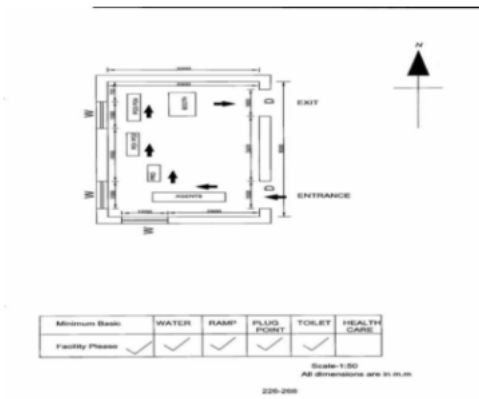

নির্বাচক নিবন্ধন আধিকারিকের স্বাক্ষর

Nazri Naksha

Google Map View

Polling Station Building Front View

Polling Station Front View

Cad View

Key MAP View

বিধানসভা নির্বাচনক্ষেত্রের নং, নাম : 226-সবং
ভাগ নং, নাম : 1-উদ্ধবপুর