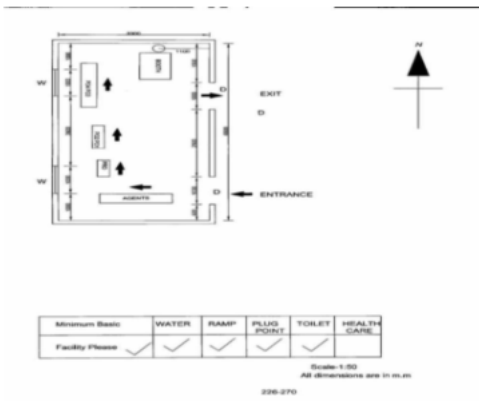

নির্বাচক নিবন্ধন আধিকারিকের স্বাক্ষর

Nazri Naksha

Google Map View

Polling Station Building Front View

Polling Station Front View

Cad View

Key MAP View

1 নাম : নিমাই চাঁদ হাজরা পিতার নাম: মুত্যাঞ্জয় হাজরা বাড়ির নং : n0125 বয়স : 62 লিঙ্গ : পুরুষ	AEF2318749 ফটো উপলব্ধ	2 নাম : সীতা রানী হাজরা স্বামীর নাম: নিমাই চাঁদ হাজরা বাড়ির নং : n0125 বয়স : 60 লিঙ্গ : মহিলা	AEF2319069 ফটো উপলব্ধ	3 নাম : দিলীপ কুমার হাজরা পিতার নাম: নিমাই চাঁদ হাজরা বাড়ির নং : n0125 বয়স : 42 লিঙ্গ : পুরুষ	AEF1122050 ফটো উপলব্ধ
4 নাম : সুপর্ণা দাস (হাজরা) স্বামীর নাম: দিলীপ হাজরা বাড়ির নং : n0125 বয়স : 32 লিঙ্গ : মহিলা	AEF1787209 ফটো উপলব্ধ	5 নাম : নীলিমা গাঁতাইং (মাকড়) স্বামীর নাম: নিমাই চাঁদ মাকড় বাড়ির নং : n0184 বয়স : 34 লিঙ্গ : মহিলা	AEF1607241 ফটো উপলব্ধ	6 নাম : বর্ণালী মন্ডল মাকড় স্বামীর নাম: সঞ্জয় কুমার মাকড় বাড়ির নং : n0202 বয়স : 27 লিঙ্গ : মহিলা	AEF2163368 ফটো উপলব্ধ
7 নাম : সাবিত্রীরাণী অধিকারী স্বামীর নাম: অরুণকুমার অধিকারী বাড়ির নং : n0027 বয়স : 49 লিঙ্গ : মহিলা	HBY1289859 ফটো উপলব্ধ	8 নাম : তরুণ অধিকারী পিতার নাম: বেণীমাধব অধিকারী বাড়ির নং : n0027 বয়স : 51 লিঙ্গ : পুরুষ	HBY1386770 ফটো উপলব্ধ	9 নাম : রীনা সানা(অধিকারী) স্বামীর নাম: অসীম অধিকারী বাড়ির নং : n0026 বয়স : 33 লিঙ্গ : মহিলা	AEF1496918 ফটো উপলব্ধ
10 নাম : গীতা অধিকারী পিতার নাম: বৈকুণ্ঠ দাস বাড়ির নং : 254 বয়স : 54 লিঙ্গ : মহিলা	HBY2048080 ফটো উপলব্ধ	11 নাম : অসিম অধিকারী পিতার নাম: গুরুপদ অধিকারী বাড়ির নং : n0026 বয়স : 38 লিঙ্গ : পুরুষ	HBY2275287 ফটো উপলব্ধ	12 নাম : কাজল দাস অধিকারী স্বামীর নাম: গুরুপদ অধিকারী বাড়ির নং : n0026 বয়স : 58 লিঙ্গ : মহিলা	AEF2318186 ফটো উপলব্ধ
13 নাম : গুরুপদ অধিকারী পিতার নাম: বেণীমাধব অধিকারী বাড়ির নং : n0026 বয়স : 64 লিঙ্গ : পুরুষ	AEF2317071 ফটো উপলব্ধ	14 নাম : গোবিন্দ অধিকারী পিতার নাম: তরুণ অধিকারী বাড়ির নং : এন0027 বয়স : 24 লিঙ্গ : পুরুষ	AEF2547362 ফটো উপলব্ধ	15 নাম : আশা অধিকারী স্বামীর নাম: নারায়ণ অধিকারী বাড়ির নং : n0025 বয়স : 69 লিঙ্গ : মহিলা	AEF1872704 ফটো উপলব্ধ
16 নাম : রিংকু আদক মাইতি স্বামীর নাম: মলয় কুমার আদক বাড়ির নং : এন0 বয়স : 40 লিঙ্গ : মহিলা	HBY2136364 ফটো উপলব্ধ	17 নাম : মানস গাঁতাইত পিতার নাম: অনন্ত গাঁতাইত বাড়ির নং : এন0056 বয়স : 24 লিঙ্গ : পুরুষ	AEF2672087 ফটো উপলব্ধ	18 নাম : নমিতারানী গাঁতাইং স্বামীর নাম: অনন্তকুমার গাঁতাইং বাড়ির নং : n0056 বয়স : 62 লিঙ্গ : মহিলা	HBY1290022 ফটো উপলব্ধ
19 নাম : অনন্তকুমার গাঁতাইং পিতার নাম: পরমেশ্বর গাঁতাইং বাড়ির নং : n0056 বয়স : 72 লিঙ্গ : পুরুষ	AEF2319341 ফটো উপলব্ধ	20 নাম : কমলেশ ঘোড়াই পিতার নাম: রতন চন্দ্র ঘোড়াই বাড়ির নং : n0099 বয়স : 34 লিঙ্গ : পুরুষ	AEF1496926 ফটো উপলব্ধ	21 নাম : উত্তম কুমার দাস পিতার নাম: দুঃখ শ্যাম দাস বাড়ির নং : n0099 বয়স : 39 লিঙ্গ : পুরুষ	AEF1415397 ফটো উপলব্ধ
22 নাম : মালতী ঘোড়াই স্বামীর নাম: রতন ঘোড়াই বাড়ির নং : n0099 বয়স : 57 লিঙ্গ : মহিলা	AEF2316800 ফটো উপলব্ধ	23 নাম : বাণী ঘোড়াই স্বামীর নাম: গৌরহরি ঘোড়াই বাড়ির নং : n0095 বয়স : 65 লিঙ্গ : মহিলা	WB/29/216/423046 ফটো উপলব্ধ	24 নাম : গৌরহরি ঘোড়াই পিতার নাম: জীবনকৃষ্ণ ঘোড়াই বাড়ির নং : n0095 বয়স : 71 লিঙ্গ : পুরুষ	WB/29/216/423605 ফটো উপলব্ধ
25 নাম : নীলিমা বেরা ঘোড়াই স্বামীর নাম: কমলেশ ঘোড়াই বাড়ির নং : এন0099 বয়স : 28 লিঙ্গ : মহিলা	AEF2672145 ফটো উপলব্ধ	26 নাম : স্বস্তিরানী ঘোড়াই জানা স্বামীর নাম: বিভাষ জানা বাড়ির নং : n0199 বয়স : 34 লিঙ্গ : মহিলা	AEF1456813 ফটো উপলব্ধ	27 নাম : রতন চাঁদ প্রামানিক পিতার নাম: কার্তিক চন্দ্র প্রামানিক বাড়ির নং : n0040 বয়স : 38 লিঙ্গ : পুরুষ	HBY2210383 ফটো উপলব্ধ
28 নাম : পুতুল পাঁজা প্রামানিক স্বামীর নাম: রতন চাঁদ প্রামানিক বাড়ির নং : n0040 বয়স : 34 লিঙ্গ : মহিলা	AEF1497007 ফটো উপলব্ধ	29 নাম : কাজল রানী প্রামানিক স্বামীর নাম: কার্তিক চন্দ্র প্রামানিক বাড়ির নং : n0040 বয়স : 55 লিঙ্গ : মহিলা	AEF2320471 ফটো উপলব্ধ	30 নাম : কার্তিক চন্দ্র প্রামানিক পিতার নাম: বিষ্ণুপদ প্রামানিক বাড়ির নং : n0040 বয়স : 60 লিঙ্গ : পুরুষ	AEF2318301 ফটো উপলব্ধ