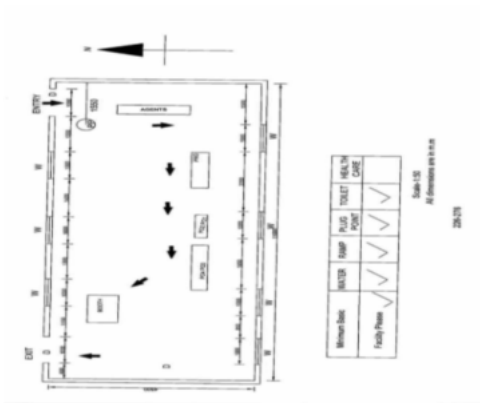

নির্বাচক নিবন্ধন আধিকারিকের স্বাক্ষর

Nazri Naksha

Google Map View

Polling Station Building Front View

Polling Station Front View

Cad View

Key MAP View

1 নাম : নাসিমা খাতুন পিতার নাম: সেক আব্দুল ফরিদ বাড়ির নং : না বয়স : 28 লিঙ্গ : মহিলা	AEF2133973 ফটো উপলব্ধ	2 নাম : কাশ্মীরা বিবি স্বামীর নাম: সানজার আলি বাড়ির নং : n0221 বয়স : 28 লিঙ্গ : মহিলা	AEF2120822 ফটো উপলব্ধ	3 নাম : মীর আব্বাকর আলি পিতার নাম: মীর বাসা আলি বাড়ির নং : n0235 বয়স : 30 লিঙ্গ : পুরুষ	AEF2120939 ফটো উপলব্ধ
4 নাম : সুলতানা খাতুন(বিবি) স্বামীর নাম: মীর এরসাদ আলী বাড়ির নং : n0236 বয়স : 30 লিঙ্গ : মহিলা	AEF2120947 ফটো উপলব্ধ	5 নাম : আফসানা খাতুন(বিবি) স্বামীর নাম: ইসরাফিল খান বাড়ির নং : 265 বয়স : 32 লিঙ্গ : মহিলা	AEF1873991 ফটো উপলব্ধ	6 নাম : ইসরাফিল খান পিতার নাম: সামু খান বাড়ির নং : 265 বয়স : 43 লিঙ্গ : পুরুষ	AEF1697069 ফটো উপলব্ধ
7 নাম : সামু খাঁ পিতার নাম: জহর খাঁ বাড়ির নং : 265 বয়স : 67 লিঙ্গ : পুরুষ	HBY2219350 ফটো উপলব্ধ	8 নাম : ময়না বিবি স্বামীর নাম: সেক সফিউল বাড়ির নং : n0250 বয়স : 29 লিঙ্গ : মহিলা	AEF2138675 ফটো উপলব্ধ	9 নাম : জায়েদা বিবি স্বামীর নাম: সৈয়দ লিয়াকত আলি বাড়ির নং : n0206 বয়স : 56 লিঙ্গ : মহিলা	AEF2334118 ফটো উপলব্ধ
10 নাম : সেক আসিবুল পিতার নাম: সেক খায়রাতুল উদ্দিন বাড়ির নং : n0227 বয়স : 28 লিঙ্গ : পুরুষ	AEF2120889 ফটো উপলব্ধ	11 নাম : অজগর খান পিতার নাম: সমু খান বাড়ির নং : N0265 বয়স : 28 লিঙ্গ : পুরুষ	AEF2512309 ফটো উপলব্ধ	12 নাম : রেইসু খান পিতার নাম: সামু খান বাড়ির নং : 265 বয়স : 31 লিঙ্গ : পুরুষ	AEF2549343 ফটো উপলব্ধ
13 নাম : আকতারী বিবি স্বামীর নাম: জুমান আলী বাড়ির নং : n0244 বয়স : 38 লিঙ্গ : মহিলা	AEF1751932 ফটো উপলব্ধ	14 নাম : সুসিতা প্রধান (দাস) স্বামীর নাম: নিতাই চাদ দাস বাড়ির নং : n0228 বয়স : 28 লিঙ্গ : মহিলা	AEF2120897 ফটো উপলব্ধ	15 নাম : মৌসুমী রানী রুইদাস (দাস) স্বামীর নাম: উত্তম দাস বাড়ির নং : n0229 বয়স : 39 লিঙ্গ : মহিলা	GWV2563203 ফটো উপলব্ধ
16 নাম : সুমিতা মাজী (বেরা) স্বামীর নাম: পলাশচন্দ্র বেরা বাড়ির নং : n0217 বয়স : 28 লিঙ্গ : মহিলা	AEF2120780 ফটো উপলব্ধ	17 নাম : প্রিয়ান্কা ঘোড়াই (মাইতি) স্বামীর নাম: সুশান্ত কুমার মাইতি বাড়ির নং : n0231 বয়স : 37 লিঙ্গ : মহিলা	XZA1350339 ফটো উপলব্ধ	18 নাম : শ্বাস্বতী চক্রবর্তী (সামন্ত) স্বামীর নাম: স্বদেশ সামন্ত বাড়ির নং : n0241 বয়স : 49 লিঙ্গ : মহিলা	AEF2120996 ফটো উপলব্ধ
19 নাম : বাসন্তি জানা (সামন্ত) স্বামীর নাম: সঞ্জয় সামন্ত বাড়ির নং : n0233 বয়স : 31 লিঙ্গ : মহিলা	AEF2120913 ফটো উপলব্ধ	20 নাম : বুনী রানী অধিকারী স্বামীর নাম: গোপাল অধিকারী বাড়ির নং : n0049 বয়স : 48 লিঙ্গ : মহিলা	HBY1293299 ফটো উপলব্ধ	21 নাম : শ্রীতমা অধিকারী পিতার নাম: গোপাল চন্দ্র অধিকারী বাড়ির নং : এন0049 বয়স : 26 লিঙ্গ : মহিলা	AEF2223584 ফটো উপলব্ধ
22 নাম : সেক মনু পিতার নাম: সেক বৃধুউদ্দিন বাড়ির নং : এন0050 বয়স : 53 লিঙ্গ : পুরুষ	AEF2341360 ফটো উপলব্ধ	23 নাম : মৌলুদা বিবি স্বামীর নাম: সেক মনু বাড়ির নং : এন0050 বয়স : 46 লিঙ্গ : মহিলা	HBY1388529 ফটো উপলব্ধ	24 নাম : সেক মহিদুল পিতার নাম: সেক মনু বাড়ির নং : এন0050 বয়স : 28 লিঙ্গ : পুরুষ	AEF2121952 ফটো উপলব্ধ
25 নাম : সেক মতিবুল পিতার নাম: সেক মনু বাড়ির নং : এন0050 বয়স : 23 লিঙ্গ : পুরুষ	AEF2673333 ফটো উপলব্ধ	26 নাম : সঞ্জয় ঘোড়াই পিতার নাম: বঙ্কিম ঘোড়াই বাড়ির নং : n0050 বয়স : 41 লিঙ্গ : পুরুষ	HBY2135176 ফটো উপলব্ধ	27 নাম : বুল্টি ঘোড়াই স্বামীর নাম: সঞ্জয় কুমার ঘোড়াই বাড়ির নং : n0050 বয়স : 35 লিঙ্গ : মহিলা	AEF1873876 ফটো উপলব্ধ
28 নাম : মনোজিত আদক পিতার নাম: দীপক কুমার আদক বাড়ির নং : n0050 বয়স : 44 লিঙ্গ : পুরুষ	HBY2135366 ফটো উপলব্ধ	29 নাম : সুরজিত আদক পিতার নাম: দীপক কুমার আদক বাড়ির নং : n0050 বয়স : 49 লিঙ্গ : পুরুষ	HBY1292978 ফটো উপলব্ধ	30 নাম : বিশুজিত আদক পিতার নাম: দীপক কুমার আদক বাড়ির নং : n0050 বয়স : 51 লিঙ্গ : পুরুষ	HBY2052827 ফটো উপলব্ধ