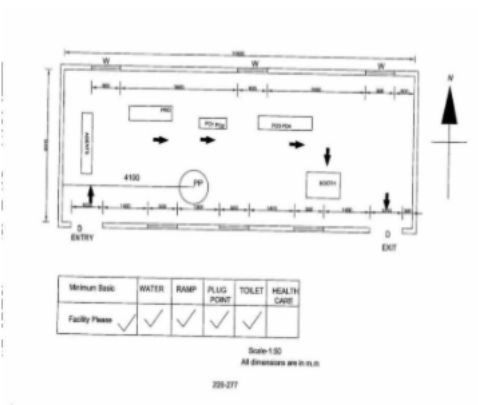

নির্বাচক নিবন্ধন আধিকারিকের স্বাক্ষর

Nazri Naksha

Google Map View

Polling Station Building Front View

Polling Station Front View

Cad View

Key MAP View

1 নাম : মীর মফিজুল আলী পিতার নাম: মীর বেচু বাড়ির নং : n0091 বয়স : 37 লিঙ্গ : পুরুষ	AEF1417500 ফটো উপলব্ধ	2 নাম : পারভিনা বিবি স্বামীর নাম: মীর মফিজুল আলি বাড়ির নং : n0091 বয়স : 36 লিঙ্গ : মহিলা	AEF1697358 ফটো উপলব্ধ	3 নাম : মীর বেচু পিতার নাম: মীর মৈতাব আলি মীর বাড়ির নং : n0106 বয়স : 59 লিঙ্গ : পুরুষ	AEF2333656 ফটো উপলব্ধ
4 নাম : শাখেরা বিবি স্বামীর নাম: মীর বেচু বাড়ির নং : n0106 বয়স : 56 লিঙ্গ : মহিলা	AEF2332682 ফটো উপলব্ধ	5 নাম : জয়দেব পাল পিতার নাম: হরিপদ পাল বাড়ির নং : n0106 বয়স : 36 লিঙ্গ : পুরুষ	AEF1417286 ফটো উপলব্ধ	6 নাম : সাহেরা বিবি স্বামীর নাম: গোলাম মুস্তাফা মীর বাড়ির নং : n0106 বয়স : 33 লিঙ্গ : মহিলা	AEF1874098 ফটো উপলব্ধ
7 নাম : সালেমা বিবি স্বামীর নাম: উমেদ আলি মীর বাড়ির নং : n0131 বয়স : 68 লিঙ্গ : মহিলা	WB/29/216/429515 ফটো উপলব্ধ	8 নাম : খতেজা বিবি স্বামীর নাম: জামালউদ্দিন মির্জা বাড়ির নং : n0192 বয়স : 54 লিঙ্গ : মহিলা	WB/29/216/432649 ফটো উপলব্ধ	9 নাম : সেক সাফিউল্লা পিতার নাম: সেক আলমগীর বাড়ির নং : n0316 বয়স : 28 লিঙ্গ : পুরুষ	AEF2164481 ফটো উপলব্ধ
10 নাম : সুপিয়া খাতুন বিবি স্বামীর নাম: মীর রবিউল বাড়ির নং : n0324 বয়স : 27 লিঙ্গ : মহিলা	AEF2164598 ফটো উপলব্ধ	11 নাম : জাহানারা বিবি স্বামীর নাম: আসিক মীর বাড়ির নং : n0325 বয়স : 27 লিঙ্গ : মহিলা	AEF2164606 ফটো উপলব্ধ	12 নাম : সাহানা বিবি স্বামীর নাম: গোলাম দস্তগীর মীর বাড়ির নং : n0326 বয়স : 35 লিঙ্গ : মহিলা	AEF2164614 ফটো উপলব্ধ
13 নাম : মীর রবিউল পিতার নাম: মীর জয়নাল আবেদিন বাড়ির নং : n0327 বয়স : 27 লিঙ্গ : পুরুষ	AEF2164622 ফটো উপলব্ধ	14 নাম : রেশমা বিবি স্বামীর নাম: ইসরাইল মল্লিক বাড়ির নং : n0332 বয়স : 29 লিঙ্গ : মহিলা	AEF2164671 ফটো উপলব্ধ	15 নাম : রাসিয়া বিবি স্বামীর নাম: রওসন মীর বাড়ির নং : n0338 বয়স : 29 লিঙ্গ : মহিলা	AEF2164739 ফটো উপলব্ধ
16 নাম : রুবিনা বিবি স্বামীর নাম: মীর হাবিব বাড়ির নং : n0339 বয়স : 27 লিঙ্গ : মহিলা	AEF2194827 ফটো উপলব্ধ	17 নাম : ডালিয়া বিবি স্বামীর নাম: মীর সমীরুল বাড়ির নং : n0337 বয়স : 29 লিঙ্গ : মহিলা	AEF2164721 ফটো উপলব্ধ	18 নাম : সাহানা বিবি স্বামীর নাম: মির্জা জাহাঙ্গীর বাড়ির নং : n0334 বয়স : 30 লিঙ্গ : মহিলা	AEF2164697 ফটো উপলব্ধ
19 নাম : মীর নুরইসলাম পিতার নাম: মীর সাদেক আলি বাড়ির নং : n0230 বয়স : 32 লিঙ্গ : পুরুষ	AEF1788470 ফটো উপলব্ধ	20 নাম : জরিনানেশা বিবি স্বামীর নাম: জুমান আলি মীর বাড়ির নং : n0167 বয়স : 72 লিঙ্গ : মহিলা	WB/29/216/429274 ফটো উপলব্ধ	21 নাম : মোতি মীর পিতার নাম: বেচু মীর বাড়ির নং : n0106 বয়স : 33 লিঙ্গ : পুরুষ	AEF1697697 ফটো উপলব্ধ
22 নাম : মাজেদা খাতুন পিতার নাম: মুজিদ মির্জা বাড়ির নং : n0207 বয়স : 38 লিঙ্গ : মহিলা	AEF1417633 ফটো উপলব্ধ	23 নাম : কাকলি মাইতি স্বামীর নাম: নারায়ন চন্দ্র মাইতি বাড়ির নং : n0199 বয়স : 46 লিঙ্গ : মহিলা	HBY2135994 ফটো উপলব্ধ	24 নাম : পিয়ার জান বিবি স্বামীর নাম: মীর খুরসেদ বাড়ির নং : n0199 বয়স : 64 লিঙ্গ : মহিলা	HBY0032284 ফটো উপলব্ধ
25 নাম : সায়েদা বিবি স্বামীর নাম: মির মুক্তি বাড়ির নং : n0168 বয়স : 46 লিঙ্গ : মহিলা	HBY1335702 ফটো উপলব্ধ	26 নাম : মীর মুক্তি পিতার নাম: জুমানআলি মীর বাড়ির নং : n0168 বয়স : 49 লিঙ্গ : পুরুষ	HBY1843887 ফটো উপলব্ধ	27 নাম : উরফন বিবি মায়ের নাম: জৈদন বিবি বাড়ির নং : n0152 বয়স : 57 লিঙ্গ : মহিলা	AEF1874114 ফটো উপলব্ধ
28 নাম : মির্জা কুতুব উদ্দিন পিতার নাম: জামাল উদ্দিন মির্জা বাড়ির নং : n0270 বয়স : 28 লিঙ্গ : পুরুষ	AEF2121036 ফটো উপলব্ধ	29 নাম : সেক সাজাহান পিতার নাম: সেক রেইসুদ্দিন বাড়ির নং : n0272 বয়স : 28 লিঙ্গ : পুরুষ	AEF2121051 ফটো উপলব্ধ	30 নাম : হামিদা বিবি স্বামীর নাম: আনসারুল মীর বাড়ির নং : n0274 বয়স : 29 লিঙ্গ : মহিলা	AEF2121077 ফটো উপলব্ধ