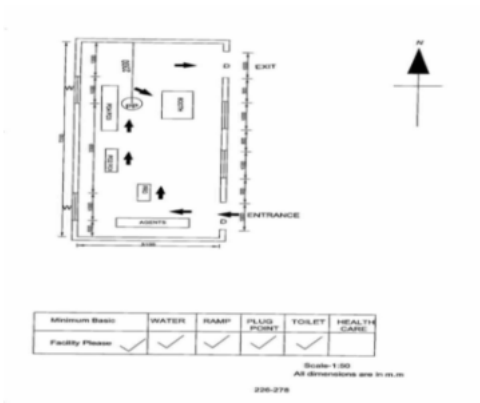

নির্বাচক নিবন্ধন আধিকারিকের স্বাক্ষর

Nazri Naksha

Google Map View

Polling Station Building Front View

Polling Station Front View

Cad View

Key MAP View

বিধানসভা নির্বাচনক্ষেত্রের নং, নাম : 226-সবং  
ভাগ নং, নাম : 1-শীতলদা (দক্ষিণ)