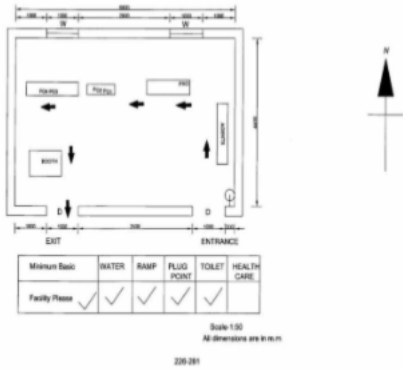

নির্বাচক নিবন্ধন আধিকারিকের স্বাক্ষর

Nazri Naksha

Google Map View

Polling Station Building Front View

Polling Station Front View

Cad View

Key MAP View

বিধানসভা নির্বাচনক্ষেত্রের নং, নাম : 226-সবং  
ভাগ নং, নাম : 1-বাহারকুন্দরা