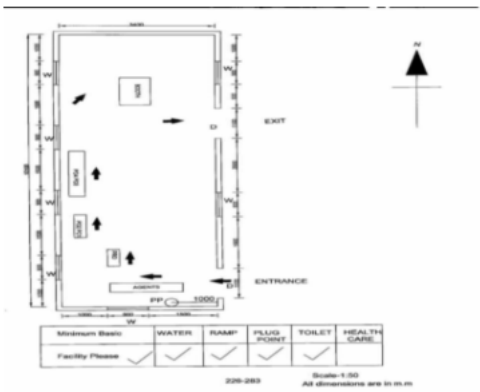

নির্বাচক নিবন্ধন আধিকারিকের স্বাক্ষর

Nazri Naksha

Google Map View

Polling Station Building Front View

Polling Station Front View

Cad View

Key MAP View

বিধানসভা নির্বাচনক্ষেত্রের নং, নাম : 226-সবং
ভাগ নং, নাম : 1-রামভদ্রপুর (পূর্ব)