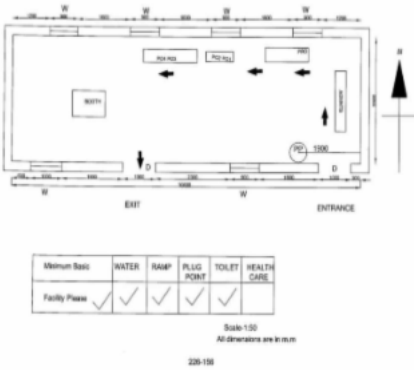

নির্বাচক নিবন্ধন আধিকারিকের স্বাক্ষর

Nazri Naksha

Google Map View

Polling Station Building Front View

Polling Station Front View

Cad View

Key MAP View

বিধানসভা নির্বাচনক্ষেত্রের নং, নাম : 226-সবং  
ভাগ নং, নাম : 1-বিষ্ণুপুর(পূর্ব)