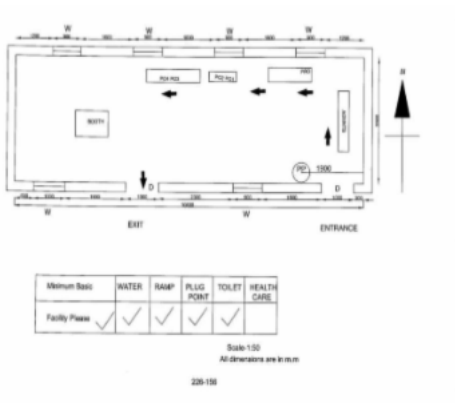

নির্বাচক নিবন্ধন আধিকারিকের স্বাক্ষর

Nazri Naksha

Google Map View

Polling Station Building Front View

Polling Station Front View

Cad View

Key MAP View

1 নাম : সুব্রত কর পিতার নাম: গোবিন্দ প্রসাদ কর বাড়ির নং : n0003 বয়স : 27 লিঙ্গ : পুরুষ	AEF2168649 ফটো উপলব্ধ	2 নাম : দীপ্তি কর পিতার নাম: মধুসূদন কর বাড়ির নং : এন0004 বয়স : 22 লিঙ্গ : মহিলা	AEF2736973 ফটো উপলব্ধ	3 নাম : সুমিতা কর স্বামীর নাম: মধুসূদন কর বাড়ির নং : n0004 বয়স : 51 লিঙ্গ : মহিলা	WB/29/216/444652 ফটো উপলব্ধ
4 নাম : সৌম্যদেব কর পিতার নাম: মধুসূদন কর বাড়ির নং : n0004 বয়স : 30 লিঙ্গ : পুরুষ	AEF1876499 ফটো উপলব্ধ	5 নাম : গোবিন্দপ্রসাদ কর পিতার নাম: কানাইলাল কর বাড়ির নং : n0003 বয়স : 52 লিঙ্গ : পুরুষ	WB/29/216/444552 ফটো উপলব্ধ	6 নাম : শান্তনু কর পিতার নাম: গোপাল চন্দ্র কর বাড়ির নং : n0003 বয়স : 30 লিঙ্গ : পুরুষ	AEF1876473 ফটো উপলব্ধ
7 নাম : বর্না কর স্বামীর নাম: নিতাই চাঁদ কর বাড়ির নং : n0003 বয়স : 41 লিঙ্গ : মহিলা	HBY2280220 ফটো উপলব্ধ	8 নাম : সরস্বতী কর স্বামীর নাম: গৌরচন্দ্র কর বাড়ির নং : n0003 বয়স : 45 লিঙ্গ : মহিলা	HBY2060101 ফটো উপলব্ধ	9 নাম : ভারতী কর স্বামীর নাম: গোবিন্দ কর বাড়ির নং : n0003 বয়স : 47 লিঙ্গ : মহিলা	HBY1314012 ফটো উপলব্ধ
10 নাম : অঞ্জনা কর স্বামীর নাম: গোপাল কর বাড়ির নং : n0003 বয়স : 50 লিঙ্গ : মহিলা	WB/29/216/444651 ফটো উপলব্ধ	11 নাম : পিণ্টু করন পিতার নাম: বঙ্কিম করন বাড়ির নং : n0003 বয়স : 37 লিঙ্গ : পুরুষ	AEF1581230 ফটো উপলব্ধ	12 নাম : লক্ষ্মী করন স্বামীর নাম: বঙ্কিম করন বাড়ির নং : n0003 বয়স : 58 লিঙ্গ : মহিলা	AEF1790047 ফটো উপলব্ধ
13 নাম : গোপালচন্দ্র কর পিতার নাম: কানাই কর বাড়ির নং : n0003 বয়স : 56 লিঙ্গ : পুরুষ	WB/29/216/444307 ফটো উপলব্ধ	14 নাম : গৌরীরাণী কর স্বামীর নাম: কানাই কর বাড়ির নং : n0003 বয়স : 77 লিঙ্গ : মহিলা	WB/29/216/444649 ফটো উপলব্ধ	15 নাম : নিতাইচাঁদ কর পিতার নাম: কানাইলাল কর বাড়ির নং : n0003 বয়স : 47 লিঙ্গ : পুরুষ	HBY1387752 ফটো উপলব্ধ
16 নাম : গৌর চন্দ্র কর পিতার নাম: কানাইলাল কর বাড়ির নং : n0003 বয়স : 50 লিঙ্গ : পুরুষ	HBY1316652 ফটো উপলব্ধ	17 নাম : মধুসূদন কর পিতার নাম: চুড়াধারী কর বাড়ির নং : n0004 বয়স : 53 লিঙ্গ : পুরুষ	WB/29/216/444554 ফটো উপলব্ধ	18 নাম : সৌরভ কর পিতার নাম: গৌরচন্দ্র কর বাড়ির নং : এন0003 বয়স : 27 লিঙ্গ : পুরুষ	AEF2228096 ফটো উপলব্ধ
19 নাম : সুমিএা মন্ডল কর স্বামীর নাম: সৌম্যদেব কর বাড়ির নং : এন0004 বয়স : 27 লিঙ্গ : মহিলা	AEF2168334 ফটো উপলব্ধ	20 নাম : বঙ্কিম করন অন্যান্য: লক্ষ্মী করন বাড়ির নং : এন0003 বয়স : 66 লিঙ্গ : পুরুষ	DTZ0622670 ফটো উপলব্ধ	21 নাম : সুমনা কর মল্লিক স্বামীর নাম: সন্দীপ মল্লিক বাড়ির নং : উনল বয়স : 21 লিঙ্গ : মহিলা	AEF2822617 ফটো উপলব্ধ
22 নাম : সহেলী শাসমল করণ স্বামীর নাম: বিশ্বজিৎ করণ বাড়ির নং : এন0211 বয়স : 23 লিঙ্গ : মহিলা	AEF2740322 ফটো উপলব্ধ	23 নাম : অশ্রুকনা মাজী করন স্বামীর নাম: রণজিত করন বাড়ির নং : এন0039 বয়স : 26 লিঙ্গ : মহিলা	AEF2228369 ফটো উপলব্ধ	24 নাম : সনজিত করণ পিতার নাম: তপন করণ বাড়ির নং : N0039 বয়স : 25 লিঙ্গ : পুরুষ	AEF2459881 ফটো উপলব্ধ
25 নাম : সন্দীপ করন পিতার নাম: মনাথ করন বাড়ির নং : n0040 বয়স : 32 লিঙ্গ : পুরুষ	AEF1700665 ফটো উপলব্ধ	26 নাম : সুবলচন্দ্র করন পিতার নাম: বিক্রম করন বাড়ির নং : n0041 বয়স : 62 লিঙ্গ : পুরুষ	WB/29/216/444226 ফটো উপলব্ধ	27 নাম : নমিতা করন স্বামীর নাম: পুষ্পেন্দু করন বাড়ির নং : n0041 বয়স : 37 লিঙ্গ : মহিলা	AEF1317882 ফটো উপলব্ধ
28 নাম : সূর্য্যকান্ত করন পিতার নাম: রজনী করন বাড়ির নং : n0042 বয়স : 70 লিঙ্গ : পুরুষ	AEF2308427 ফটো উপলব্ধ	29 নাম : মলয়কুমার করন পিতার নাম: সূর্য্যকান্ত করন বাড়ির নং : n0042 বয়স : 49 লিঙ্গ : পুরুষ	HBY1316140 ফটো উপলব্ধ	30 নাম : রাধারানী করন স্বামীর নাম: সূর্য্যকান্ত করন বাড়ির নং : n0042 বয়স : 64 লিঙ্গ : মহিলা	WB/29/216/444275 ফটো উপলব্ধ