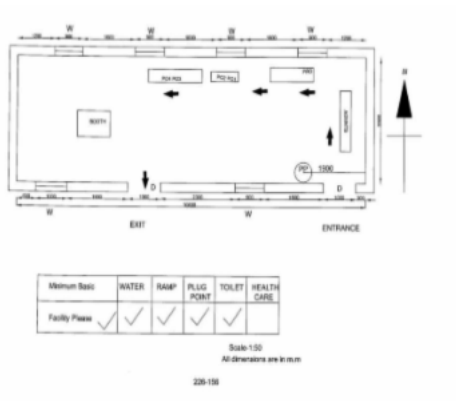

নির্বাচক নিবন্ধন আধিকারিকের স্বাক্ষর

Nazri Naksha

Google Map View

Polling Station Building Front View

Polling Station Front View

Cad View

Key MAP View

বিধানসভা নির্বাচনক্ষেত্রের নং, নাম : 226-সবং
ভাগ নং, নাম : 1-বিষ্ণুপুর (2নং লোকপীঠ)