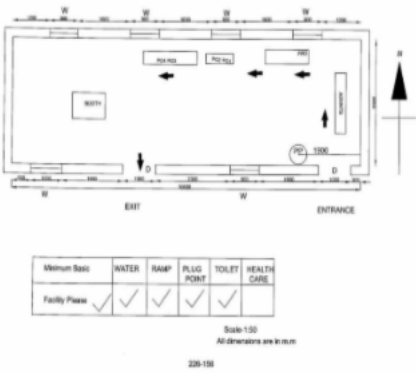

নির্বাচক নিবন্ধন আধিকারিকের স্বাক্ষর

Nazri Naksha

Google Map View

Polling Station Building Front View

Polling Station Front View

Cad View

Key MAP View

বিধানসভা নির্বাচনক্ষেত্রের নং, নাম : 226-সবং  
ভাগ নং, নাম : 1-মান্ডমপুর(উত্তর পশ্চিম)