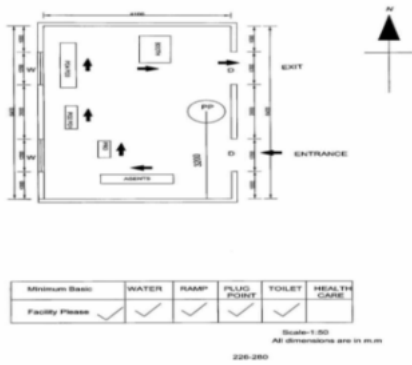

নির্বাচক নিবন্ধন আধিকারিকের স্বাক্ষর

Nazri Naksha

Google Map View

Polling Station Building Front View

Polling Station Front View

Cad View

Key MAP View

বিধানসভা নির্বাচনক্ষেত্রের নং, নাম : 226-সবং
ভাগ নং, নাম : 1-মান্ডমপুর (দক্ষিণ পূর্ব)