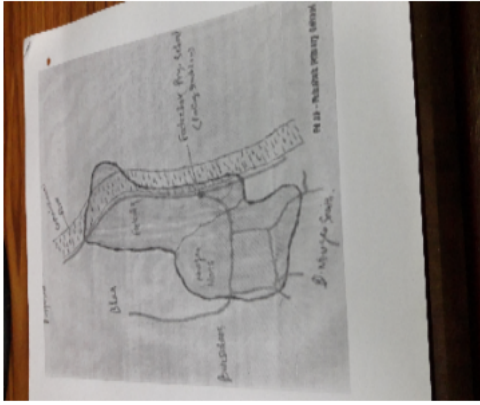

নির্বাচক নিবন্ধন আধিকারিকের স্বাক্ষর

Nazri Naksha

Google Map View

Polling Station Building Front View

Polling Station Front View

Cad View

Key MAP View

1 নাম : শেফালী মণ্ডল (কাণ্ডার) স্বামীর নাম: প্রতাপ চন্দ্র কাণ্ডার বাড়ির নং : n0247 বয়স : 35 লিঙ্গ : মহিলা	AEF1449081 ফটো উপলব্ধ	2 নাম : রেবতী দাস (দাস অধিকারী) স্বামীর নাম: ভাগবৎ দাস অধিকারী বাড়ির নং : n0294 বয়স : 28 লিঙ্গ : মহিলা	AEF2152866 ফটো উপলব্ধ	3 নাম : সঙ্গীতা হালদার (দাস) স্বামীর নাম: মহাদেব দাস বাড়ির নং : n0267 বয়স : 30 লিঙ্গ : মহিলা	UPW1677160 ফটো উপলব্ধ
4 নাম : টুম্পা শুকাই (বেরা) স্বামীর নাম: রাধাকান্ত বেরা বাড়ির নং : n0266 বয়স : 32 লিঙ্গ : মহিলা	AEF2074011 ফটো উপলব্ধ	5 নাম : সিপ্রা হাতি (মণ্ডল) স্বামীর নাম: মোহন মণ্ডল বাড়ির নং : n0268 বয়স : 32 লিঙ্গ : মহিলা	AEF2074029 ফটো উপলব্ধ	6 নাম : সূচিত্রা প্রধান মন্ডল স্বামীর নাম: অনূপ কুমার মণ্ডল বাড়ির নং : n0259 বয়স : 31 লিঙ্গ : মহিলা	AEF2073948 ফটো উপলব্ধ
7 নাম : মধুমিতা জানা (মাইতি) স্বামীর নাম: সুকুমার মাইতি বাড়ির নং : n0260 বয়স : 29 লিঙ্গ : মহিলা	AEF2073955 ফটো উপলব্ধ	8 নাম : সম্পা খাটুয়া (মাইতি) স্বামীর নাম: জয়দেব মাইতি বাড়ির নং : n0258 বয়স : 28 লিঙ্গ : মহিলা	AEF2073930 ফটো উপলব্ধ	9 নাম : উষা মণ্ডল (সানা) স্বামীর নাম: কালিপদ সানা বাড়ির নং : n0244 বয়স : 35 লিঙ্গ : মহিলা	AEF1902857 ফটো উপলব্ধ
10 নাম : শুভঙ্কর আদক পিতার নাম: গজেন্দ্রনাথ আদক বাড়ির নং : n0006 বয়স : 30 লিঙ্গ : পুরুষ	AEF1902865 ফটো উপলব্ধ	11 নাম : শ্যামলী আদক স্বামীর নাম: গজেন্দ্রনাথ আদক বাড়ির নং : n0006 বয়স : 46 লিঙ্গ : মহিলা	AEF1902949 ফটো উপলব্ধ	12 নাম : অনিমেশ আদক পিতার নাম: কানাই লাল আদক বাড়ির নং : n0272 বয়স : 28 লিঙ্গ : পুরুষ	AEF2129302 ফটো উপলব্ধ
13 নাম : সোনালী আদক পিতার নাম: শম্ভু নাথ আদক বাড়ির নং : n0250 বয়স : 28 লিঙ্গ : মহিলা	AEF2073856 ফটো উপলব্ধ	14 নাম : জাগতি মাইতি আদক স্বামীর নাম: কৃষ্ণকান্ত আদক বাড়ির নং : এন0004 বয়স : 31 লিঙ্গ : মহিলা	SKS1660588 ফটো উপলব্ধ	15 নাম : সুশান্ত আদক পিতার নাম: জগন্নাথ আদক বাড়ির নং : n0001 বয়স : 41 লিঙ্গ : পুরুষ	HBV1916717 ফটো উপলব্ধ
16 নাম : রবীন্দ্রনাথ আদক পিতার নাম: কিশোরীমোহন আদক বাড়ির নং : n0004 বয়স : 64 লিঙ্গ : পুরুষ	AEF2303667 ফটো উপলব্ধ	17 নাম : সৌরভ আদক পিতার নাম: নারায়ণ আদক বাড়ির নং : এন0005 বয়স : 23 লিঙ্গ : পুরুষ	AEF2711869 ফটো উপলব্ধ	18 নাম : গৌরাজ আদক পিতার নাম: অতুল চন্দ্র আদক বাড়ির নং : n0006 বয়স : 47 লিঙ্গ : পুরুষ	AEF1340025 ফটো উপলব্ধ
19 নাম : তুলসী বেয়া(আদক) স্বামীর নাম: বিমল কুমার আদক বাড়ির নং : n0005 বয়স : 35 লিঙ্গ : মহিলা	AEF1606078 ফটো উপলব্ধ	20 নাম : বিমল কুমার আদক পিতার নাম: সুরেন্দ্র নাথ আদক বাড়ির নং : n0005 বয়স : 39 লিঙ্গ : পুরুষ	AEF1812353 ফটো উপলব্ধ	21 নাম : সীতারানী আদক স্বামীর নাম: নারায়ণ আদক বাড়ির নং : n0005 বয়স : 45 লিঙ্গ : মহিলা	HBV1377910 ফটো উপলব্ধ
22 নাম : নারায়ণ আদক পিতার নাম: সুরেন্দ্রনাথ আদক বাড়ির নং : n0005 বয়স : 51 লিঙ্গ : পুরুষ	WB/29/216/057468 ফটো উপলব্ধ	23 নাম : কৃষ্ণকান্ত আদক পিতার নাম: রবীন্দ্রনাথ আদক বাড়ির নং : n0004 বয়স : 33 লিঙ্গ : পুরুষ	AEF1606714 ফটো উপলব্ধ	24 নাম : চন্দনারাণী আদক স্বামীর নাম: রবীন্দ্রনাথ আদক বাড়ির নং : n0004 বয়স : 56 লিঙ্গ : মহিলা	WB/29/216/057185 ফটো উপলব্ধ
25 নাম : লতারানী আদক স্বামীর নাম: কানাই আদক বাড়ির নং : n0003 বয়স : 54 লিঙ্গ : মহিলা	WB/29/216/057606 ফটো উপলব্ধ	26 নাম : চন্দন আদক পিতার নাম: বলাই লাল আদক বাড়ির নং : n0002 বয়স : 32 লিঙ্গ : পুরুষ	AEF1606060 ফটো উপলব্ধ	27 নাম : মালতী আদক স্বামীর নাম: বলাইলাল আদক বাড়ির নং : n0002 বয়স : 59 লিঙ্গ : মহিলা	WB/29/216/057620 ফটো উপলব্ধ
28 নাম : বলাইলাল আদক পিতার নাম: গোষ্ঠবিহারী আদক বাড়ির নং : n0002 বয়স : 65 লিঙ্গ : পুরুষ	WB/29/216/057621 ফটো উপলব্ধ	29 নাম : সুরমা জানা(আদক) স্বামীর নাম: সুশান্ত আদক বাড়ির নং : n0001 বয়স : 32 লিঙ্গ : মহিলা	AEF1606052 ফটো উপলব্ধ	30 নাম : প্রতিমা মাইতি (আদক) স্বামীর নাম: সনাতন আদক বাড়ির নং : n0001 বয়স : 41 লিঙ্গ : মহিলা	HBV2150191 ফটো উপলব্ধ