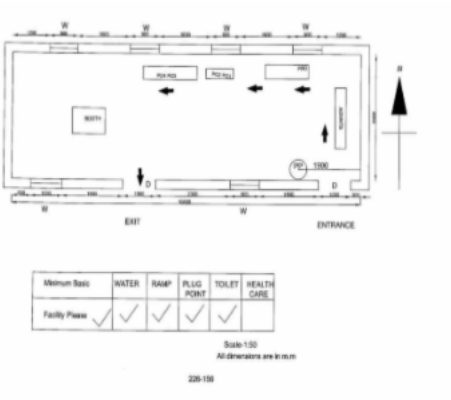

নির্বাচক নিবন্ধন আধিকারিকের স্বাক্ষর

Nazri Naksha

Google Map View

Polling Station Building Front View

Polling Station Front View

Cad View

Key MAP View

1 নাম : জয়ন্তী মন্ডল বর্মন স্বামীর নাম: সুকুমার বর্মন বাড়ির নং : n0199 বয়স : 33 লিঙ্গ : মহিলা	AEF2053593 ফটো উপলব্ধ	# 2 নাম : সুলেখা মাল্লা বেরা স্বামীর নাম: সঞ্জীব কুমার বেরা বাড়ির নং : n0219 বয়স : 28 লিঙ্গ : মহিলা	AEF2124352 ফটো উপলব্ধ	3 নাম : লক্ষী দাস (মুড়া) স্বামীর নাম: প্রসেনজিৎ মুড়া বাড়ির নং : n0228 বয়স : 28 লিঙ্গ : মহিলা	AEF2124444 ফটো উপলব্ধ
4 নাম : তরুণ কান্ডার পিতার নাম: কাজীলাল কান্ডার বাড়ির নং : n0008 বয়স : 33 লিঙ্গ : পুরুষ	AEF1702406 ফটো উপলব্ধ	5 নাম : হারাধন কান্ডার পিতার নাম: কাজীলাল কান্ডার বাড়ির নং : n0008 বয়স : 40 লিঙ্গ : পুরুষ	AEF1702398 ফটো উপলব্ধ	6 নাম : গীতারানী কাণ্ডার স্বামীর নাম: কাজীলাল কাণ্ডার বাড়ির নং : n0008 বয়স : 61 লিঙ্গ : মহিলা	AEF2795664 ফটো উপলব্ধ
7 নাম : কাজীলাল কাণ্ডার পিতার নাম: জ্ঞানদা কাণ্ডার বাড়ির নং : n0008 বয়স : 66 লিঙ্গ : পুরুষ	AEF2684694 ফটো উপলব্ধ	8 নাম : বরুণ কুমার কাণ্ডার পিতার নাম: কাজীলাল কাণ্ডার বাড়ির নং : n0008 বয়স : 29 লিঙ্গ : পুরুষ	AEF1982479 ফটো উপলব্ধ	9 নাম : সুমিতা ভঞ্জ কান্ডার স্বামীর নাম: তরুণ কান্ডার বাড়ির নং : এন0008 বয়স : 33 লিঙ্গ : মহিলা	AEF2756922 ফটো উপলব্ধ
10 নাম : সরস্বতী মাল কান্ডার স্বামীর নাম: হারাধন কান্ডার বাড়ির নং : n0008 বয়স : 36 লিঙ্গ : মহিলা	AEF1582352 ফটো উপলব্ধ	11 নাম : গনেশ কান্ডার পিতার নাম: বিষ্ণুপদ কান্ডার বাড়ির নং : n0241 বয়স : 27 লিঙ্গ : পুরুষ	AEF2174258 ফটো উপলব্ধ	12 নাম : কাকলী বর্মন কান্ডার স্বামীর নাম: প্রশান্ত কান্ডার বাড়ির নং : n0242 বয়স : 27 লিঙ্গ : মহিলা	AEF2174266 ফটো উপলব্ধ
13 নাম : আগমনি ফোড়ই বর্মন স্বামীর নাম: বৃন্দদেব বর্মন বাড়ির নং : n0071 বয়স : 35 লিঙ্গ : মহিলা	AEF1502525 ফটো উপলব্ধ	14 নাম : সোমা মাইতি জানা স্বামীর নাম: বিশুজিৎ জানা বাড়ির নং : n0068 বয়স : 32 লিঙ্গ : মহিলা	AEF1982503 ফটো উপলব্ধ	15 নাম : সচীন জানা পিতার নাম: ক্ষুদিরাম জানা বাড়ির নং : n0068 বয়স : 56 লিঙ্গ : পুরুষ	AEF1204007 ফটো উপলব্ধ
16 নাম : তুলসী ফোড়ই জানা স্বামীর নাম: জয়দেব জানা বাড়ির নং : n0024 বয়স : 34 লিঙ্গ : মহিলা	AEF1502426 ফটো উপলব্ধ	17 নাম : বাসবী জানা স্বামীর নাম: গোপাল জানা বাড়ির নং : n0025 বয়স : 53 লিঙ্গ : মহিলা	WB/29/216/468337 ফটো উপলব্ধ	18 নাম : নিলীমা জানা স্বামীর নাম: ভানুচরণ জানা বাড়ির নং : n0026 বয়স : 46 লিঙ্গ : মহিলা	HBV1326826 ফটো উপলব্ধ
19 নাম : জয়শ্রী জানা পিতার নাম: শশাংক শেখর জানা বাড়ির নং : n0027 বয়স : 38 লিঙ্গ : মহিলা	AEF1877745 ফটো উপলব্ধ	20 নাম : শ্রীকান্ত কুমার জানা মায়ের নাম: পদাবতী জানা বাড়ির নং : n0028 বয়স : 46 লিঙ্গ : পুরুষ	HBV1331198 ফটো উপলব্ধ	21 নাম : সন্ধ্যারানী জানা স্বামীর নাম: শচীন্দ্র জানা বাড়ির নং : n0067 বয়স : 55 লিঙ্গ : মহিলা	AEF1204098 ফটো উপলব্ধ
22 নাম : কবিতা জানা স্বামীর নাম: রমেশচন্দ্র জানা বাড়ির নং : n0029 বয়স : 64 লিঙ্গ : মহিলা	WB/29/216/468155 ফটো উপলব্ধ	23 নাম : জয়ন্ত কুমার জানা পিতার নাম: শশাঙ্ক শেখর জানা বাড়ির নং : n0027 বয়স : 34 লিঙ্গ : পুরুষ	AEF1502434 ফটো উপলব্ধ	24 নাম : গোপাল চন্দ্র জানা পিতার নাম: মতিলাল জানা বাড়ির নং : n0025 বয়স : 57 লিঙ্গ : পুরুষ	AEF2545804 ফটো উপলব্ধ
25 নাম : আনন্দ জানা পিতার নাম: রাজকুমার জানা বাড়ির নং : N0025 বয়স : 25 লিঙ্গ : পুরুষ	AEF2503340 ফটো উপলব্ধ	26 নাম : শেফালী পড়্যা জানা স্বামীর নাম: শ্রীকান্ত জানা বাড়ির নং : n0028 বয়স : 42 লিঙ্গ : মহিলা	AEF1502442 ফটো উপলব্ধ	27 নাম : ভানুচরণ জানা পিতার নাম: বাগান্বর জানা বাড়ির নং : n0026 বয়স : 54 লিঙ্গ : পুরুষ	WB/29/216/468229 ফটো উপলব্ধ
28 নাম : নমিতারানী জানা স্বামীর নাম: রাজকুমার জানা বাড়ির নং : n0025 বয়স : 49 লিঙ্গ : মহিলা	HBV1327204 ফটো উপলব্ধ	29 নাম : রাজকুমার জানা পিতার নাম: মতিলাল জানা বাড়ির নং : n0025 বয়স : 54 লিঙ্গ : পুরুষ	WB/29/216/468227 ফটো উপলব্ধ	30 নাম : যুগান্তর জানা পিতার নাম: গোপাল জানা বাড়ির নং : n0025 বয়স : 31 লিঙ্গ : পুরুষ	AEF1791532 ফটো উপলব্ধ