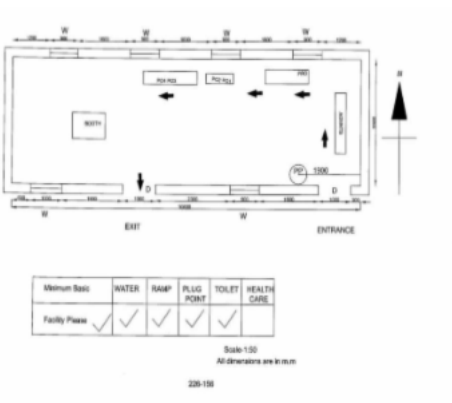

নির্বাচক নিবন্ধন আধিকারিকের স্বাক্ষর

Nazri Naksha

Google Map View

Polling Station Building Front View

Polling Station Front View

Cad View

Key MAP View

বিধানসভা নির্বাচনক্ষেত্রের নং, নাম : 226-সবং
ভাগ নং, নাম : 1-বিষ্ণুপুর (পূর্ব বাধের অংশ)