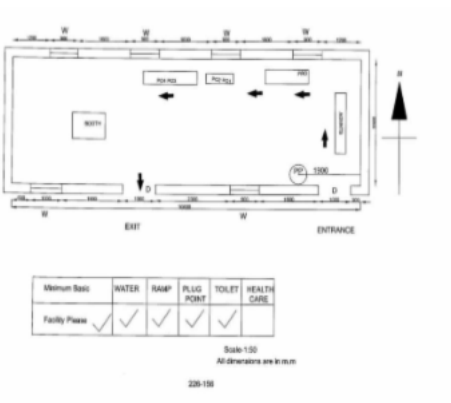

নির্বাচক নিবন্ধন আধিকারিকের স্বাক্ষর

Nazri Naksha

Google Map View

Polling Station Building Front View

Polling Station Front View

Cad View

Key MAP View

1 নাম : মৌমিতা শাসমল (নায়ক) স্বামীর নাম: দুলাল চন্দ্র নায়ক বাড়ির নং : n0133 বয়স : 28 লিঙ্গ : মহিলা	AEF2124840 ফটো উপলব্ধ	2 নাম : বনশ্রী বেরা (নায়ক) স্বামীর নাম: সুব্রত নায়ক বাড়ির নং : n0137 বয়স : 30 লিঙ্গ : মহিলা	AEF2124881 ফটো উপলব্ধ	3 নাম : সুস্মিতা মাইতি (পট্টনায়ক) স্বামীর নাম: ভোলানাথ পট্টনায়ক বাড়ির নং : n0134 বয়স : 31 লিঙ্গ : মহিলা	AEF2124857 ফটো উপলব্ধ
4 নাম : আরতী কবিরাজ(ভূঞা) স্বামীর নাম: ব্রজগোপাল ভূঞা বাড়ির নং : n0055 বয়স : 36 লিঙ্গ : মহিলা	AEF1422476 ফটো উপলব্ধ	5 নাম : দেবাশিস গিরি পিতার নাম: তপন গিরি বাড়ির নং : এন0051 বয়স : 27 লিঙ্গ : পুরুষ	AEF2553451 ফটো উপলব্ধ	6 নাম : শেফালী গিরি স্বামীর নাম: তপন গিরি বাড়ির নং : 25 বয়স : 43 লিঙ্গ : মহিলা	HBY1857630 ফটো উপলব্ধ
7 নাম : তপন গিরি পিতার নাম: বামদেব গিরি বাড়ির নং : n0051 বয়স : 57 লিঙ্গ : পুরুষ	HBY2065936 ফটো উপলব্ধ	8 নাম : যমুনা প্রধান (গিরি) স্বামীর নাম: সুরেশ গিরি বাড়ির নং : n0032 বয়স : 31 লিঙ্গ : মহিলা	AEF1792258 ফটো উপলব্ধ	9 নাম : সুরেশ চন্দ্র গিরি পিতার নাম: যুগল চন্দ্র গিরি বাড়ির নং : n0032 বয়স : 43 লিঙ্গ : পুরুষ	HBY2066991 ফটো উপলব্ধ
10 নাম : ভবেশ চন্দ্র গিরি পিতার নাম: যুগল কিশোর গিরি বাড়ির নং : n0032 বয়স : 48 লিঙ্গ : পুরুষ	HBY1263300 ফটো উপলব্ধ	11 নাম : রেনুকাবালা গিরি স্বামীর নাম: সুবল গিরি বাড়ির নং : n0032 বয়স : 61 লিঙ্গ : মহিলা	WB/29/216/462304 ফটো উপলব্ধ	12 নাম : সুবলচন্দ্র গিরি পিতার নাম: বামদেব গিরি বাড়ির নং : n0032 বয়স : 69 লিঙ্গ : পুরুষ	WB/29/216/462608 ফটো উপলব্ধ
13 নাম : যুগল চন্দ্র গিরি পিতার নাম: বামদেব গিরি বাড়ির নং : n0032 বয়স : 72 লিঙ্গ : পুরুষ	AEF2314029 ফটো উপলব্ধ	14 নাম : নির্মল গিরি পিতার নাম: নারায়ণ গিরি বাড়ির নং : n0032 বয়স : 43 লিঙ্গ : পুরুষ	HBY2066983 ফটো উপলব্ধ	15 নাম : সুশীলচন্দ্র গিরি পিতার নাম: বামদেব গিরি বাড়ির নং : n0027 বয়স : 60 লিঙ্গ : পুরুষ	WB/29/216/462207 ফটো উপলব্ধ
16 নাম : কাজলরানী গিরি স্বামীর নাম: সুশীল গিরি বাড়ির নং : n0027 বয়স : 55 লিঙ্গ : মহিলা	WB/29/216/462305 ফটো উপলব্ধ	17 নাম : রমেশ গিরি পিতার নাম: যুগল চন্দ্র গিরি বাড়ির নং : 34 বয়স : 41 লিঙ্গ : পুরুষ	HBY2282101 ফটো উপলব্ধ	18 নাম : বন্দনা রানী চাউল্যা(গিরি) স্বামীর নাম: ভবেশ গিরি বাড়ির নং : n0032 বয়স : 37 লিঙ্গ : মহিলা	AEF1703230 ফটো উপলব্ধ
19 নাম : কল্যাণী জানা গিরি স্বামীর নাম: সমরেশ গিরি বাড়ির নং : n0032 বয়স : 34 লিঙ্গ : মহিলা	AEF1582790 ফটো উপলব্ধ	20 নাম : সমরেশ চন্দ্র গিরি পিতার নাম: সুবল চন্দ্র গিরি বাড়ির নং : n0032 বয়স : 33 লিঙ্গ : পুরুষ	AEF1703222 ফটো উপলব্ধ	21 নাম : নমিতা গিরি স্বামীর নাম: যুগল চন্দ্র গিরি বাড়ির নং : n0051 বয়স : 65 লিঙ্গ : মহিলা	HBY2065928 ফটো উপলব্ধ
22 নাম : পবিত্র গিরি পিতার নাম: সুশীল চন্দ্র গিরি বাড়ির নং : n0130 বয়স : 28 লিঙ্গ : পুরুষ	AEF2124816 ফটো উপলব্ধ	23 নাম : স্বপন কুমার গিরি অন্যান্য: যুগল চন্দ্র গিরি বাড়ির নং : এন0032 বয়স : 57 লিঙ্গ : পুরুষ	AEF2815157 ফটো উপলব্ধ	24 নাম : খুকু সেনাপতি (গিরি) স্বামীর নাম: নির্মল গিরি বাড়ির নং : n0032 বয়স : 27 লিঙ্গ : মহিলা	AEF2148229 ফটো উপলব্ধ
25 নাম : সন্দ্যা দাস স্বামীর নাম: বিশ্বজিত দাস বাড়ির নং : n0052 বয়স : 52 লিঙ্গ : মহিলা	WB/29/216/462624 ফটো উপলব্ধ	26 নাম : মদনমোহন নায়ক পিতার নাম: সুরেশ নায়ক বাড়ির নং : n0029 বয়স : 65 লিঙ্গ : পুরুষ	WB/29/216/462602 ফটো উপলব্ধ	27 নাম : গনেশচন্দ্র নায়ক পিতার নাম: মদনমোহন নায়ক বাড়ির নং : n0029 বয়স : 41 লিঙ্গ : পুরুষ	HBY2067007 ফটো উপলব্ধ
28 নাম : সুব্রত কুমার নায়ক পিতার নাম: মুরারী মোহন নায়ক বাড়ির নং : n0029 বয়স : 39 লিঙ্গ : পুরুষ	HBY2214823 ফটো উপলব্ধ	29 নাম : তরুন কুমার নায়ক পিতার নাম: গৌরহরি নায়ক বাড়ির নং : 31 বয়স : 37 লিঙ্গ : পুরুষ	HBY2282119 ফটো উপলব্ধ	30 নাম : লক্ষ্মীরানী চাউল্যা(পট্টনায়ক) স্বামীর নাম: নকুল পট্টনায়ক বাড়ির নং : n0048 বয়স : 32 লিঙ্গ : মহিলা	AEF1703248 ফটো উপলব্ধ