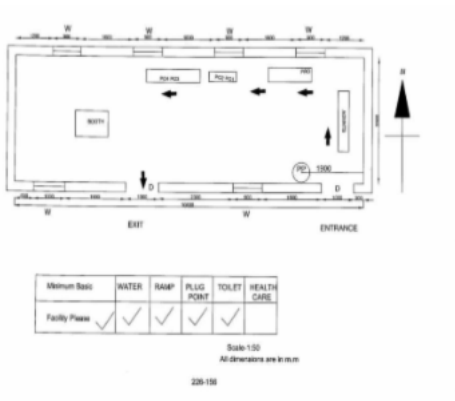

নির্বাচক নিবন্ধন আধিকারিকের স্বাক্ষর

Nazri Naksha

Google Map View

Polling Station Building Front View

Polling Station Front View

Cad View

Key MAP View

বিধানসভা নির্বাচনক্ষেত্রের নং, নাম : 226-সবং
ভাগ নং, নাম : 1-বিষ্ণুপুর (বিষ্ণুপুর ডিহি)