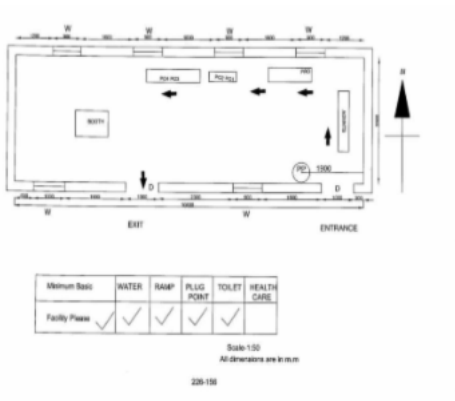

নির্বাচক নিবন্ধন আধিকারিকের স্বাক্ষর

Nazri Naksha

Google Map View

Polling Station Building Front View

Polling Station Front View

Cad View

Key MAP View

বিধানসভা নির্বাচনক্ষেত্রের নং, নাম : 226-সবং
ভাগ নং, নাম : 1-বিষ্ণুপুর (3 নং লোকপীঠ)