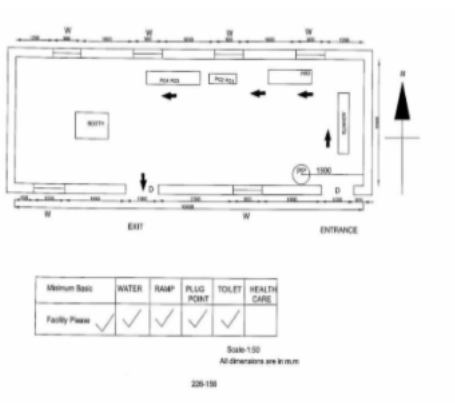

নির্বাচক নিবন্ধন আধিকারিকের স্বাক্ষর

Nazri Naksha

Google Map View

Polling Station Building Front View

Polling Station Front View

Cad View

Key MAP View

1 নাম : খাতু কাণ্ডার (বর্মন) পিতার নাম: অমল বর্মন বাড়ির নং : n0182 বয়স : 32 লিঙ্গ : মহিলা	AEF2053619 ফটো উপলব্ধ	2 নাম : সুন্দরী শাসমল (বর্মন) স্বামীর নাম: দেবব্রত বর্মন বাড়ির নং : n0191 বয়স : 29 লিঙ্গ : মহিলা	AEF2125375 ফটো উপলব্ধ	3 নাম : কৃষ্ণা শাসমল স্বামীর নাম: দীনবন্ধু শাসমল বাড়ির নং : এন0106 বয়স : 25 লিঙ্গ : মহিলা	AEF2233435 ফটো উপলব্ধ
4 নাম : পূর্ণিমা দাস(বর্মন) স্বামীর নাম: শুভেন্দু বর্মন বাড়ির নং : n0197 বয়স : 28 লিঙ্গ : মহিলা	AEF2139335 ফটো উপলব্ধ	5 নাম : দিলীপ বর্মন পিতার নাম: গুরুপদ বর্মন বাড়ির নং : n0193 বয়স : 28 লিঙ্গ : পুরুষ	AEF2125391 ফটো উপলব্ধ	6 নাম : বাসন্তী বর্মন স্বামীর নাম: গৌরীনাথ বর্মন বাড়ির নং : n0195 বয়স : 28 লিঙ্গ : মহিলা	AEF2125417 ফটো উপলব্ধ
7 নাম : লক্ষ্মীরানী বর্মন স্বামীর নাম: সুধাংশু বর্মন বাড়ির নং : n0010 বয়স : 72 লিঙ্গ : মহিলা	WB/29/216/465161 ফটো উপলব্ধ	8 নাম : আগমনী পাল(বর্মন) স্বামীর নাম: দেবশীষ বর্মন বাড়ির নং : 135 বয়স : 39 লিঙ্গ : মহিলা	HBV2282861 ফটো উপলব্ধ	9 নাম : দেবশীষ বর্মন পিতার নাম: ক্ষিতীশ বর্মন বাড়ির নং : n0052 বয়স : 48 লিঙ্গ : পুরুষ	WB/29/216/465044 ফটো উপলব্ধ
10 নাম : অলকেশ বর্মন পিতার নাম: সুদর্শন বর্মন বাড়ির নং : n0190 বয়স : 28 লিঙ্গ : পুরুষ	AEF2125367 ফটো উপলব্ধ	11 নাম : সুমিতা মন্ডল(বর্মন) স্বামীর নাম: লালু প্রসাদ বর্মন বাড়ির নং : 266 বয়স : 33 লিঙ্গ : মহিলা	AEF1792860 ফটো উপলব্ধ	12 নাম : সনজিৎ বর্মন পিতার নাম: রাজকুমার বর্মন বাড়ির নং : n0181 বয়স : 29 লিঙ্গ : পুরুষ	AEF2053601 ফটো উপলব্ধ
13 নাম : সুধাংশু শেখর বর্মন পিতার নাম: খগেন্দ্র বর্মন বাড়ির নং : n0010 বয়স : 87 লিঙ্গ : পুরুষ	WB/29/216/465457 ফটো উপলব্ধ	14 নাম : অনিল বর্মন পিতার নাম: বলাই চাঁদ বর্মন বাড়ির নং : n0007 বয়স : 66 লিঙ্গ : পুরুষ	AEF2690923 ফটো উপলব্ধ	15 নাম : সত্যজিৎ বর্মন পিতার নাম: রাজকুমার বর্মন বাড়ির নং : এন0018 বয়স : 24 লিঙ্গ : পুরুষ	AEF2678050 ফটো উপলব্ধ
16 নাম : মধুমিতা ঘোড়াই বর্মন স্বামীর নাম: সনজিৎ বর্মন বাড়ির নং : এন0181 বয়স : 28 লিঙ্গ : মহিলা	AEF2678068 ফটো উপলব্ধ	17 নাম : টুম্পা বর্মন স্বামীর নাম: হরেকৃষ্ণ বর্মন বাড়ির নং : এন0013 বয়স : 24 লিঙ্গ : মহিলা	AEF2678076 ফটো উপলব্ধ	18 নাম : ভবানী সিংহ বর্মন স্বামীর নাম: বচন বর্মন বাড়ির নং : এন0044 বয়স : 30 লিঙ্গ : মহিলা	AEF2678118 ফটো উপলব্ধ
19 নাম : অরুণ বর্মন পিতার নাম: কবিকঙ্কন বর্মন বাড়ির নং : এন0023 বয়স : 24 লিঙ্গ : পুরুষ	AEF2678134 ফটো উপলব্ধ	20 নাম : দেবব্রত বর্মন পিতার নাম: বুদ্ধদেব বর্মন বাড়ির নং : n0048 বয়স : 30 লিঙ্গ : পুরুষ	AEF1983584 ফটো উপলব্ধ	21 নাম : অমিত বর্মন পিতার নাম: রবীন্দ্রনাথ বর্মন বাড়ির নং : n0049 বয়স : 29 লিঙ্গ : পুরুষ	AEF1983592 ফটো উপলব্ধ
22 নাম : রিংকু কাণ্ডার (বর্মন) স্বামীর নাম: দয়াল চন্দ্র (বর্মন) বাড়ির নং : n0034 বয়স : 30 লিঙ্গ : মহিলা	AEF1983626 ফটো উপলব্ধ	23 নাম : ননী গোপাল বর্মন পিতার নাম: কুন্তি বাস বর্মন বাড়ির নং : n0035 বয়স : 30 লিঙ্গ : পুরুষ	AEF1983634 ফটো উপলব্ধ	24 নাম : অর্চনা বর্মন স্বামীর নাম: মতিলাল বর্মন বাড়ির নং : n0008 বয়স : 38 লিঙ্গ : মহিলা	AEF1983642 ফটো উপলব্ধ
25 নাম : মতিলাল বর্মন পিতার নাম: যতীন্দ্রনাথ বর্মন বাড়ির নং : n0008 বয়স : 67 লিঙ্গ : পুরুষ	WB/29/216/465043 ফটো উপলব্ধ	26 নাম : প্রভাস বর্মন পিতার নাম: যতীন্দ্রনাথ বর্মন বাড়ির নং : n0008 বয়স : 72 লিঙ্গ : পুরুষ	WB/29/216/465207 ফটো উপলব্ধ	27 নাম : গৌরাঙ্গ বর্মন পিতার নাম: অনিল বর্মন বাড়ির নং : n0007 বয়স : 31 লিঙ্গ : পুরুষ	AEF1891001 ফটো উপলব্ধ
28 নাম : পদ্মলোচন বর্মন পিতার নাম: অনিল বর্মন বাড়ির নং : n0007 বয়স : 33 লিঙ্গ : পুরুষ	AEF1704303 ফটো উপলব্ধ	29 নাম : জ্যোত্স্না বর্মন স্বামীর নাম: অনিল বর্মন বাড়ির নং : n0007 বয়স : 66 লিঙ্গ : মহিলা	AEF2797785 ফটো উপলব্ধ	30 নাম : ভৈরব বর্মন পিতার নাম: নারায়ণ বর্মন বাড়ির নং : n0005 বয়স : 30 লিঙ্গ : পুরুষ	AEF1878834 ফটো উপলব্ধ