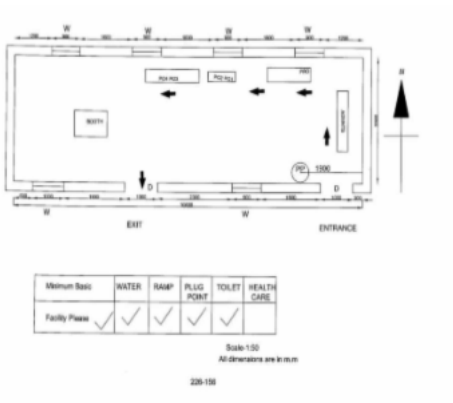

নির্বাচক নিবন্ধন আধিকারিকের স্বাক্ষর

Nazri Naksha

Google Map View

Polling Station Building Front View

Polling Station Front View

Cad View

Key MAP View

1 নাম : শেখারানী ঘোড়াই স্বামীর নাম : রবীন্দ্রনাথ ঘোড়াই বাড়ির নং : n0190 বয়স : 41 লিঙ্গ : মহিলা	HBY2140036 ফটো উপলব্ধ	2 নাম : সুস্মিতা বেরা (মণ্ডল) স্বামীর নাম : রাজু মণ্ডল বাড়ির নং : n0221 বয়স : 30 লিঙ্গ : মহিলা	AEF2125458 ফটো উপলব্ধ	3 নাম : পুষ্প সিং দাস স্বামীর নাম : ভোলানাথ দাস বাড়ির নং : এন00 বয়স : 26 লিঙ্গ : মহিলা	AEF2747020 ফটো উপলব্ধ
4 নাম : ভোলানাথ দাস পিতার নাম : শিবু দাস বাড়ির নং : n0039 বয়স : 30 লিঙ্গ : পুরুষ	AEF1984038 ফটো উপলব্ধ	5 নাম : সুবল চন্দ্র আদক পিতার নাম : একাদশী আদক বাড়ির নং : n0073 বয়স : 61 লিঙ্গ : পুরুষ	AEF2871531 ফটো উপলব্ধ	6 নাম : স্বর্ণারানী আদক স্বামীর নাম : সুবলচন্দ্র আদক বাড়ির নং : n0073 বয়স : 54 লিঙ্গ : মহিলা	WB/29/216/471568 ফটো উপলব্ধ
7 নাম : সৌমেন আদক পিতার নাম : সুবল আদক বাড়ির নং : n0073 বয়স : 27 লিঙ্গ : পুরুষ	AEF2200590 ফটো উপলব্ধ	8 নাম : অনুশ্রী ধারা আদক স্বামীর নাম : সৌমেন আদক বাড়ির নং : n0073 বয়স : 22 লিঙ্গ : মহিলা	AEF2772283 ফটো উপলব্ধ	9 নাম : শ্রাবনী কর(জানা) স্বামীর নাম : শুভঙ্কর জানা বাড়ির নং : n0232 বয়স : 31 লিঙ্গ : মহিলা	AEF2139426 ফটো উপলব্ধ
10 নাম : সমরেশ করন পিতার নাম : সুভাষ চন্দ্র করন বাড়ির নং : এন0059 বয়স : 23 লিঙ্গ : পুরুষ	AEF2678175 ফটো উপলব্ধ	11 নাম : সন্ধ্যা সিংহ করণ স্বামীর নাম : লক্ষ্মণ করণ বাড়ির নং : মাক্রামিচক বয়স : 26 লিঙ্গ : মহিলা	AEF2772168 ফটো উপলব্ধ	12 নাম : কার্তিক করণ পিতার নাম : সর্বেশ্বর করণ বাড়ির নং : এন0059 বয়স : 23 লিঙ্গ : পুরুষ	AEF2789287 ফটো উপলব্ধ
13 নাম : শশাঙ্ক শেখর করণ পিতার নাম : সুধীরচন্দ্র করন বাড়ির নং : n0059 বয়স : 58 লিঙ্গ : পুরুষ	AEF2318384 ফটো উপলব্ধ	14 নাম : সর্বেশ্বর করন পিতার নাম : সুধীরচন্দ্র করন বাড়ির নং : n0059 বয়স : 57 লিঙ্গ : পুরুষ	WB/29/216/471672 ফটো উপলব্ধ	15 নাম : সুভাষ চন্দ্র করন পিতার নাম : সুধীর চন্দ্র করন বাড়ির নং : n0059 বয়স : 56 লিঙ্গ : পুরুষ	WB/29/216/471536 ফটো উপলব্ধ
16 নাম : লক্ষ্মণ করন পিতার নাম : শশাঙ্ক করন বাড়ির নং : n0059 বয়স : 33 লিঙ্গ : পুরুষ	AEF1793652 ফটো উপলব্ধ	17 নাম : দীপ্তি রানী করন স্বামীর নাম : সর্বেশ্বর করন বাড়ির নং : n0059 বয়স : 44 লিঙ্গ : মহিলা	HBY2068476 ফটো উপলব্ধ	18 নাম : শ্যামলীরানী করন স্বামীর নাম : শশাঙ্ক শেখর করন বাড়ির নং : n0059 বয়স : 52 লিঙ্গ : মহিলা	AEF2318392 ফটো উপলব্ধ
19 নাম : রেখা করন স্বামীর নাম : সুভাষ চন্দ্র করন বাড়ির নং : n0059 বয়স : 38 লিঙ্গ : মহিলা	AEF1227479 ফটো উপলব্ধ	20 নাম : সরস্বতী করন পিতার নাম : সুধীরচন্দ্র করন বাড়ির নং : n0059 বয়স : 69 লিঙ্গ : মহিলা	WB/29/216/471493 ফটো উপলব্ধ	21 নাম : সীতারানী করন স্বামীর নাম : শংকর প্রসাদ করন বাড়ির নং : n0025 বয়স : 57 লিঙ্গ : মহিলা	WB/29/216/471490 ফটো উপলব্ধ
22 নাম : শংকরপ্রসাদ করন পিতার নাম : সুধীরচন্দ্র করন বাড়ির নং : n0025 বয়স : 62 লিঙ্গ : পুরুষ	WB/29/216/471562 ফটো উপলব্ধ	23 নাম : সুশান্ত কুমার গুড়িয়া পিতার নাম : শক্তিপদ গুড়িয়া বাড়ির নং : ১৫২ বয়স : 46 লিঙ্গ : পুরুষ	HBY1330299 ফটো উপলব্ধ	24 নাম : দেবশ্রী মাইতি (গুড়িয়া) স্বামীর নাম : সিদ্ধার্থ গুড়িয়া বাড়ির নং : n0062 বয়স : 37 লিঙ্গ : মহিলা	AEF1793553 ফটো উপলব্ধ
25 নাম : শক্তিপদ গুড়িয়া পিতার নাম : মানগোবিন্দ গুড়িয়া বাড়ির নং : ১৫১ বয়স : 81 লিঙ্গ : পুরুষ	AEF2318947 ফটো উপলব্ধ	26 নাম : সিদ্ধার্থ গুড়িয়া পিতার নাম : শক্তিপদ গুড়িয়া বাড়ির নং : n0062 বয়স : 49 লিঙ্গ : পুরুষ	WB/29/216/471934 ফটো উপলব্ধ	27 নাম : প্রনব শীট পিতার নাম : রামপদ শীট বাড়ির নং : n0062 বয়স : 35 লিঙ্গ : পুরুষ	AEF1423474 ফটো উপলব্ধ
28 নাম : চন্দনা গুড়িয়া স্বামীর নাম : শক্তিপদ গুড়িয়া বাড়ির নং : ১৫১ বয়স : 74 লিঙ্গ : মহিলা	AEF2451235 ফটো উপলব্ধ	29 নাম : সোমনাথ গুড়িয়া পিতার নাম : শক্তিপদ গুড়িয়া বাড়ির নং : ১৫১ বয়স : 39 লিঙ্গ : পুরুষ	HBY2140010 ফটো উপলব্ধ	30 নাম : গীতারানী গুড়িয়া পিতার নাম : শক্তিপদ গুড়িয়া বাড়ির নং : n0062 বয়স : 44 লিঙ্গ : মহিলা	HBY2140002 ফটো উপলব্ধ