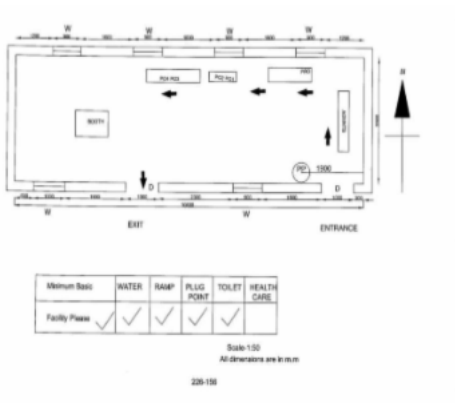

নির্বাচক নিবন্ধন আধিকারিকের স্বাক্ষর

Nazri Naksha

Google Map View

Polling Station Building Front View

Polling Station Front View

Cad View

Key MAP View

1	AEF1984368	ফটো উপলব্ধ	2	AEF1879394	ফটো উপলব্ধ	3	AEF1705227	ফটো উপলব্ধ
নাম : রুমা দাস (জানা) স্বামীর নাম: সুকুমার জানা বাড়ির নং : n0149 বয়স : 33 লিঙ্গ : মহিলা			নাম : কৃষ্ণা বেরা (আদক) স্বামীর নাম: গোপাল আদক বাড়ির নং : n0121 বয়স : 41 লিঙ্গ : মহিলা			নাম : নমিতা দাস(আদক) স্বামীর নাম: গোপাল আদক বাড়ির নং : n0121 বয়স : 41 লিঙ্গ : মহিলা		
4	HBV2068963	ফটো উপলব্ধ	5	AEF2749877	ফটো উপলব্ধ	6	AEF1504331	ফটো উপলব্ধ
নাম : গোপাল আদক পিতার নাম: গৌর আদক বাড়ির নং : n0121 বয়স : 47 লিঙ্গ : পুরুষ			নাম : বিশ্বজিৎ আদক পিতার নাম: গোপাল আদক বাড়ির নং : এন0121 বয়স : 22 লিঙ্গ : পুরুষ			নাম : জবারানী কাজলী স্বামীর নাম: উত্তম কাজলী বাড়ির নং : n0135 বয়স : 44 লিঙ্গ : মহিলা		
7	AEF1504323	ফটো উপলব্ধ	8	AEF1583871	ফটো উপলব্ধ	9	HBV1266170	ফটো উপলব্ধ
নাম : উত্তম কাজলী পিতার নাম: শশাঙ্কক কাজলী বাড়ির নং : n0134 বয়স : 43 লিঙ্গ : পুরুষ			নাম : অর্চনা শীট কান্ডার স্বামীর নাম: বুদ্ধদেব কান্ডার বাড়ির নং : n0024 বয়স : 38 লিঙ্গ : মহিলা			নাম : সুদর্শন কান্ডার পিতার নাম: মধুসূদন কান্ডার বাড়ির নং : n0024 বয়স : 48 লিঙ্গ : পুরুষ		
10	WB/29/216/471140	ফটো উপলব্ধ	11	WB/29/216/471089	ফটো উপলব্ধ	12	AEF1319615	ফটো উপলব্ধ
নাম : রুক্মিনীরানী কাণ্ডার স্বামীর নাম: মধুসূদন কাণ্ডার বাড়ির নং : n0024 বয়স : 60 লিঙ্গ : মহিলা			নাম : মধুসূদন কাণ্ডার পিতার নাম: রাখাল কাণ্ডার বাড়ির নং : n0024 বয়স : 66 লিঙ্গ : পুরুষ			নাম : বুদ্ধদেব কান্ডার পিতার নাম: মধুসূদন কাণ্ডার বাড়ির নং : n0024 বয়স : 41 লিঙ্গ : পুরুষ		
13	AEF1984251	ফটো উপলব্ধ	14	WB/29/216/471254	ফটো উপলব্ধ	15	WRJ2166593	ফটো উপলব্ধ
নাম : মাধব ঘোড়াই পিতার নাম: গুরুপদ ঘোড়াই বাড়ির নং : n0132 বয়স : 29 লিঙ্গ : পুরুষ			নাম : সুচিত্রা রাণী ঘোড়াই স্বামীর নাম: গুরুপদ ঘোড়াই বাড়ির নং : n0133 বয়স : 52 লিঙ্গ : মহিলা			নাম : অর্পিতা পাঁজা বর্মণ স্বামীর নাম: ধনঞ্জয় বর্মণ বাড়ির নং : জগন্নাথ চক বয়স : 24 লিঙ্গ : মহিলা		
16	AEF1319862	ফটো উপলব্ধ	17	AEF1984293	ফটো উপলব্ধ	18	AEF1879329	ফটো উপলব্ধ
নাম : গুরুপদ ঘোড়াই পিতার নাম: ক্ষুদিরাম ঘোড়াই বাড়ির নং : n0132 বয়স : 54 লিঙ্গ : পুরুষ			নাম : মঙ্গল ঘোড়াই পিতার নাম: গুরুপদ ঘোড়াই বাড়ির নং : n0132 বয়স : 31 লিঙ্গ : পুরুষ			নাম : স্বদেশ ঘোড়াই পিতার নাম: দুর্গাপদ ঘোড়াই বাড়ির নং : n0142 বয়স : 32 লিঙ্গ : পুরুষ		
19	WB/29/216/471866	ফটো উপলব্ধ	20	WB/29/216/471319	ফটো উপলব্ধ	# 21	AEF2685352	ফটো উপলব্ধ
নাম : রঘুনাথ চৌধুরী পিতার নাম: নগেন্দ্র চৌধুরী বাড়ির নং : n0058 বয়স : 60 লিঙ্গ : পুরুষ			নাম : কবিতারানী চৌধুরী স্বামীর নাম: রঘুনাথ চৌধুরী বাড়ির নং : n0058 বয়স : 55 লিঙ্গ : মহিলা			নাম : মনুলাল চৌধুরী পিতার নাম: ক্ষুদিরাম চৌধুরী বাড়ির নং : n0061 বয়স : 66 লিঙ্গ : পুরুষ		
22	AEF1424100	ফটো উপলব্ধ	23	AEF2925709	ফটো উপলব্ধ	24	WB/29/216/471806	ফটো উপলব্ধ
নাম : বিশ্বজিৎ মন্ডল পিতার নাম: ভাগবত মন্ডল বাড়ির নং : n0061 বয়স : 38 লিঙ্গ : পুরুষ			নাম : চিত্তরঞ্জন চৌধুরী পিতার নাম: অমিনাশ চৌধুরী বাড়ির নং : n0062 বয়স : 62 লিঙ্গ : পুরুষ			নাম : অরুনারানী চৌধুরী স্বামীর নাম: চিত্তরঞ্জন চৌধুরী বাড়ির নং : n0062 বয়স : 55 লিঙ্গ : মহিলা		
25	WB/29/216/471707	ফটো উপলব্ধ	26	HBV1266386	ফটো উপলব্ধ	27	AEF1504141	ফটো উপলব্ধ
নাম : অশ্বিনীকুমার চৌধুরী পিতার নাম: ভানুভষণ চৌধুরী বাড়ির নং : n0083 বয়স : 54 লিঙ্গ : পুরুষ			নাম : রুমা চৌধুরী স্বামীর নাম: অশ্বিনী চৌধুরী বাড়ির নং : n0083 বয়স : 49 লিঙ্গ : মহিলা			নাম : দেবানীশ চৌধুরী পিতার নাম: তপন চৌধুরী বাড়ির নং : n0083 বয়স : 35 লিঙ্গ : পুরুষ		
28	WB/29/216/471836	ফটো উপলব্ধ	29	AEF2798320	ফটো উপলব্ধ	30	WB/29/216/471709	ফটো উপলব্ধ
নাম : শচীন্দ্রনাথ চৌধুরী পিতার নাম: অমিনাশ চৌধুরী বাড়ির নং : n0087 বয়স : 70 লিঙ্গ : পুরুষ			নাম : করুণা রানী চৌধুরী স্বামীর নাম: শচীন্দ্রনাথ চৌধুরী বাড়ির নং : n0087 বয়স : 56 লিঙ্গ : মহিলা			নাম : দিলীপকুমার চৌধুরী পিতার নাম: সন্তোষ চৌধুরী বাড়ির নং : n0089 বয়স : 54 লিঙ্গ : পুরুষ		