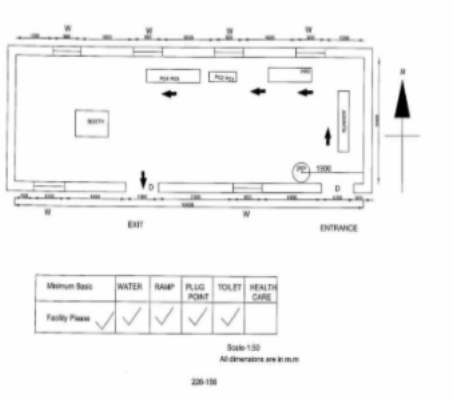

নির্বাচক নিবন্ধন আধিকারিকের স্বাক্ষর

Nazri Naksha

Google Map View

Polling Station Building Front View

Polling Station Front View

Cad View

Key MAP View

বিধানসভা নির্বাচনক্ষেত্রের নং, নাম : 226-সবং  
ভাগ নং, নাম : 1-চকমাধব (দক্ষিণ পশ্চিম)