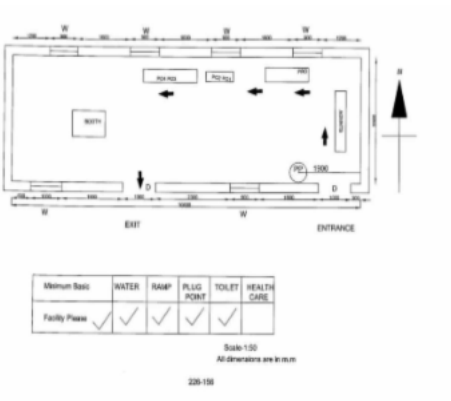

নির্বাচক নিবন্ধন আধিকারিকের স্বাক্ষর

Nazri Naksha

Google Map View

Polling Station Building Front View

Polling Station Front View

Cad View

Key MAP View

বিধানসভা নির্বাচনক্ষেত্রের নং, নাম : 226-সবং
ভাগ নং, নাম : 1-বিষ্ণুপুর (খাঁড়ি সাই ঘোল)