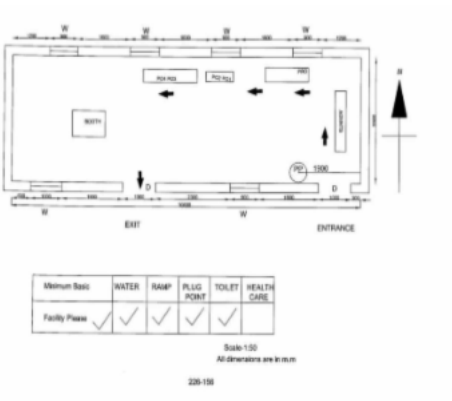

নির্বাচক নিবন্ধন আধিকারিকের স্বাক্ষর

Nazri Naksha

Google Map View

Polling Station Building Front View

Polling Station Front View

Cad View

Key MAP View

বিধানসভা নির্বাচনক্ষেত্রের নং, নাম : 226-সবং
ভাগ নং, নাম : 1-মীর্জাপুর