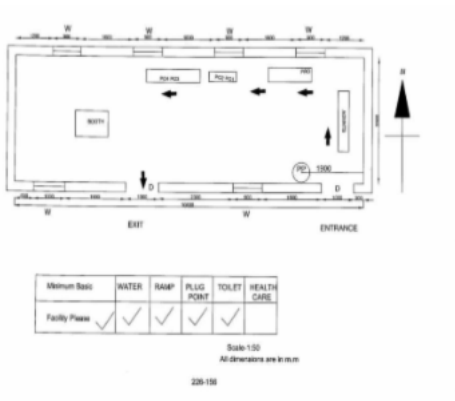

নির্বাচক নিবন্ধন আধিকারিকের স্বাক্ষর

Nazri Naksha

Google Map View

Polling Station Building Front View

Polling Station Front View

Cad View

Key MAP View

1 নাম : বীথিকা মাইতি পিতার নাম: উত্তম কুমার মাইতি বাড়ির নং : n0095 বয়স : 27 লিঙ্গ : মহিলা	AEF2190049 ফটো উপলব্ধ	2 নাম : বিশ্বজিৎ মাইতি পিতার নাম: গৌতম কুমার মাইতি বাড়ির নং : n0095 বয়স : 27 লিঙ্গ : পুরুষ	AEF2190080 ফটো উপলব্ধ	3 নাম : রবীন্দ্রনাথ মাইতি পিতার নাম: বিশ্বনাথ মাইতি বাড়ির নং : n0095 বয়স : 91 লিঙ্গ : পুরুষ	AEF2324242 ফটো উপলব্ধ
4 নাম : উত্তম কুমার মাইতি পিতার নাম: রবীন্দ্র নাথ মাইতি বাড়ির নং : n0095 বয়স : 64 লিঙ্গ : পুরুষ	WB/29/216/477055 ফটো উপলব্ধ	5 নাম : মল্লিকা মাইতি পিতার নাম: উত্তম কুমার মাইতি বাড়ির নং : n0095 বয়স : 30 লিঙ্গ : মহিলা	AEF1880244 ফটো উপলব্ধ	6 নাম : লিপিকা মাইতি পিতার নাম: উত্তম কুমার মাইতি বাড়ির নং : N0095 বয়স : 25 লিঙ্গ : মহিলা	AEF2489037 ফটো উপলব্ধ
7 নাম : কল্যাণী মাইতি স্বামীর নাম: উত্তম কুমার মাইতি বাড়ির নং : n0095 বয়স : 49 লিঙ্গ : মহিলা	WB/29/216/477663 ফটো উপলব্ধ	8 নাম : গৌতম কুমার মাইতি পিতার নাম: রবীন্দ্র নাথ মাইতি বাড়ির নং : n0095 বয়স : 60 লিঙ্গ : পুরুষ	WB/29/216/477455 ফটো উপলব্ধ	9 নাম : সুজাতা মাইতি পিতার নাম: গৌতম কুমার মাইতি বাড়ির নং : n0095 বয়স : 30 লিঙ্গ : মহিলা	AEF1880236 ফটো উপলব্ধ
10 নাম : মানসী মাইতি স্বামীর নাম: গৌতম মাইতি বাড়ির নং : n0095 বয়স : 54 লিঙ্গ : মহিলা	WB/29/216/477454 ফটো উপলব্ধ	11 নাম : মৌসুমী বর্মন (ভক্ত) স্বামীর নাম: পলাশ ভক্ত বাড়ির নং : n0123 বয়স : 28 লিঙ্গ : মহিলা	AEF2126274 ফটো উপলব্ধ	12 নাম : সুলেখা মণ্ডল (ভক্ত) স্বামীর নাম: মনোরঞ্জন ভক্ত বাড়ির নং : n0122 বয়স : 32 লিঙ্গ : মহিলা	AEF2126266 ফটো উপলব্ধ
13 নাম : সুমিত্রা সামন্ত (মাইতি) স্বামীর নাম: অভ্যেক মাইতি বাড়ির নং : n0117 বয়স : 28 লিঙ্গ : মহিলা	AEF2126217 ফটো উপলব্ধ	14 নাম : শ্রীকান্ত কাজলী পিতার নাম: শশাংক শেখর কাজলী বাড়ির নং : n0030 বয়স : 51 লিঙ্গ : পুরুষ	WB/29/216/477223 ফটো উপলব্ধ	15 নাম : নকুল চন্দ্র কাজলী পিতার নাম: গোবিন্দ প্রসাদ কাজলী বাড়ির নং : n0030 বয়স : 50 লিঙ্গ : পুরুষ	WB/29/216/477860 ফটো উপলব্ধ
16 নাম : সুপর্ণা বর্মন কাজলী স্বামীর নাম: শ্রীকান্ত কাজলী বাড়ির নং : n0030 বয়স : 41 লিঙ্গ : মহিলা	HBV2218857 ফটো উপলব্ধ	17 নাম : অঞ্জনা মন্ডল (বর্মন) স্বামীর নাম: সিদ্ধার্থ বর্মন বাড়ির নং : n0096 বয়স : 30 লিঙ্গ : মহিলা	AEF1880285 ফটো উপলব্ধ	18 নাম : লক্ষী ঘোড়াই স্বামীর নাম: গৌরান্স ঘোড়াই বাড়ির নং : n0096 বয়স : 40 লিঙ্গ : মহিলা	AEF1706589 ফটো উপলব্ধ
19 নাম : সিদ্ধার্থ বর্মন পিতার নাম: ঝন্টু বর্মন বাড়ির নং : n0096 বয়স : 36 লিঙ্গ : পুরুষ	AEF1425842 ফটো উপলব্ধ	20 নাম : গৌরান্স ঘোড়াই পিতার নাম: কালিপদ ঘোড়াই বাড়ির নং : n0096 বয়স : 48 লিঙ্গ : পুরুষ	HBV2141745 ফটো উপলব্ধ	21 নাম : ইন্দ্রজিৎ দাস পিতার নাম: শক্ত দাস বাড়ির নং : এন0069 বয়স : 21 লিঙ্গ : পুরুষ	AEF2778728 ফটো উপলব্ধ
22 নাম : তপন কুমার দাস পিতার নাম: রামচন্দ্র দাস বাড়ির নং : n0078 বয়স : 44 লিঙ্গ : পুরুষ	HBV1863042 ফটো উপলব্ধ	23 নাম : কার্তিক দাস পিতার নাম: তপন কুমার দাস বাড়ির নং : এন0078 বয়স : 23 লিঙ্গ : পুরুষ	AEF2778686 ফটো উপলব্ধ	24 নাম : অপর্ণা দাস স্বামীর নাম: গৌরান্স দাস বাড়ির নং : এন0077 বয়স : 23 লিঙ্গ : মহিলা	AEF2739506 ফটো উপলব্ধ
25 নাম : সোনা দাস স্বামীর নাম: রঞ্জিত দাস বাড়ির নং : নং1 বয়স : 37 লিঙ্গ : মহিলা	AEF1584515 ফটো উপলব্ধ	26 নাম : সুশান্ত দাস পিতার নাম: নারায়ন দাস বাড়ির নং : 73 বয়স : 41 লিঙ্গ : পুরুষ	HBV2284594 ফটো উপলব্ধ	27 নাম : গৌরী দাস স্বামীর নাম: বাদল দাস বাড়ির নং : n0071 বয়স : 62 লিঙ্গ : মহিলা	HBV1863026 ফটো উপলব্ধ
28 নাম : তুলসী দাস স্বামীর নাম: জীবনকৃষ্ণ দাস বাড়ির নং : n0071 বয়স : 79 লিঙ্গ : মহিলা	HBV2070910 ফটো উপলব্ধ	29 নাম : ছবি রানী দাস স্বামীর নাম: নির্মল কুমার দাস বাড়ির নং : এন0070 বয়স : 29 লিঙ্গ : মহিলা	AEF2676146 ফটো উপলব্ধ	30 নাম : কোকিল দাস পিতার নাম: অমূল্য দাস বাড়ির নং : n0077 বয়স : 59 লিঙ্গ : পুরুষ	HBV1862986 ফটো উপলব্ধ