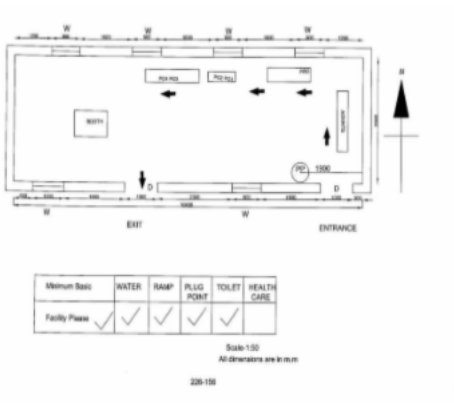

নির্বাচক নিবন্ধন আধিকারিকের স্বাক্ষর

Nazri Naksha

Google Map View

Polling Station Building Front View

Polling Station Front View

Cad View

Key MAP View

1	AEF2126431	ফটো উপলব্ধ	নাম : তনুশ্রী মণ্ডল (ওঝা) স্বামীর নাম: বাপন ওঝা বাড়ির নং : n0183 বয়স : 30 লিঙ্গ : মহিলা	2	AEF2126357	ফটো উপলব্ধ	নাম : বর্নালী মাইতি (প্রধান) স্বামীর নাম: তরুণ কুমার প্রধান বাড়ির নং : n0175 বয়স : 27 লিঙ্গ : মহিলা	3	AEF2126381	ফটো উপলব্ধ	নাম : দুলালী মাঝি (বেরা) স্বামীর নাম: কৃষ্ণপদ বেরা বাড়ির নং : n0178 বয়স : 29 লিঙ্গ : মহিলা
4	AEF2126407	ফটো উপলব্ধ	নাম : অসিত ওঝা পিতার নাম: সনাতন ওঝা বাড়ির নং : n0180 বয়স : 28 লিঙ্গ : পুরুষ	5	AEF2126324	ফটো উপলব্ধ	নাম : সাহেব ওঝা পিতার নাম: গোকুল ওঝা বাড়ির নং : n0172 বয়স : 28 লিঙ্গ : পুরুষ	6	AEF2190213	ফটো উপলব্ধ	নাম : শতাপী বর্মণ ওঝা স্বামীর নাম: অনুপ কুমার ওঝা বাড়ির নং : n0121 বয়স : 27 লিঙ্গ : মহিলা
7	AEF1585033	ফটো উপলব্ধ	নাম : বুদ্ধদেব ওঝা পিতার নাম: গৌরহরি ওঝা বাড়ির নং : n0159 বয়স : 34 লিঙ্গ : পুরুষ	8	AEF1985191	ফটো উপলব্ধ	নাম : মানিক ওঝা পিতার নাম: একাদশী ওঝা বাড়ির নং : n0043 বয়স : 32 লিঙ্গ : পুরুষ	9	AEF1985217	ফটো উপলব্ধ	নাম : মিতুন ওঝা পিতার নাম: রনজিৎ ওঝা বাড়ির নং : n0049 বয়স : 32 লিঙ্গ : পুরুষ
10	AEF2326064	ফটো উপলব্ধ	নাম : উষারানী ওঝা স্বামীর নাম: সুধীর ওঝা বাড়ির নং : n0049 বয়স : 76 লিঙ্গ : মহিলা	11	WB/29/216/480581	ফটো উপলব্ধ	নাম : সুধীরকুমার ওঝা পিতার নাম: জীবন ওঝা বাড়ির নং : n0049 বয়স : 81 লিঙ্গ : পুরুষ	12	AEF2325975	ফটো উপলব্ধ	নাম : ঝর্ণা ওঝা স্বামীর নাম: একাদশী ওঝা বাড়ির নং : n0043 বয়স : 59 লিঙ্গ : মহিলা
13	WB/29/216/480515	ফটো উপলব্ধ	নাম : একাদশী ওঝা পিতার নাম: কানাই ওঝা বাড়ির নং : n0043 বয়স : 64 লিঙ্গ : পুরুষ	14	AEF1320365	ফটো উপলব্ধ	নাম : রনজিৎ ওঝা পিতার নাম: বসন্ত কুমার ওঝা বাড়ির নং : n0052 বয়স : 40 লিঙ্গ : পুরুষ	15	AEF2457521	ফটো উপলব্ধ	নাম : লক্ষ্মী প্রিয়া ওঝা স্বামীর নাম: রবীন্দ্রনাথ ওঝা বাড়ির নং : n0051 বয়স : 56 লিঙ্গ : মহিলা
16	AEF2505279	ফটো উপলব্ধ	নাম : দেবশীস ওঝা পিতার নাম: সনাতন ওঝা বাড়ির নং : N0083 বয়স : 25 লিঙ্গ : পুরুষ	17	AEF2555290	ফটো উপলব্ধ	নাম : মামনী রানী জানা ওঝা স্বামীর নাম: মানিক ওঝা বাড়ির নং : এন0043 বয়স : 27 লিঙ্গ : মহিলা	18	AEF2555324	ফটো উপলব্ধ	নাম : সরস্বতী জানা ওঝা স্বামীর নাম: বিকাশ ওঝা বাড়ির নং : এন0054 বয়স : 24 লিঙ্গ : মহিলা
19	AEF2555308	ফটো উপলব্ধ	নাম : উর্মিলা ওঝা পিতার নাম: শংকর প্রসাদ ওঝা বাড়ির নং : এন0053 বয়স : 25 লিঙ্গ : মহিলা	20	AEF2508695	ফটো উপলব্ধ	নাম : উজ্জ্বল দাস অধিকারী পিতার নাম: উত্তম দাস অধিকারী বাড়ির নং : N0049 বয়স : 25 লিঙ্গ : পুরুষ	21	AEF2678969	ফটো উপলব্ধ	নাম : চম্পা মন্ডল ওঝা স্বামীর নাম: সুকুমার ওঝা বাড়ির নং : এন0080 বয়স : 25 লিঙ্গ : মহিলা
22	AEF1505528	ফটো উপলব্ধ	নাম : নিলীমা বর্মণ ওঝা স্বামীর নাম: প্রসেনজিৎ ওঝা বাড়ির নং : n0060 বয়স : 35 লিঙ্গ : মহিলা	23	AEF2705846	ফটো উপলব্ধ	নাম : কমলা ওঝা স্বামীর নাম: কালিপদ ওঝা বাড়ির নং : n0080 বয়স : 64 লিঙ্গ : মহিলা	24	WB/29/216/480727	ফটো উপলব্ধ	নাম : গোপালচন্দ্র ওঝা পিতার নাম: সতীশ ওঝা বাড়ির নং : n0082 বয়স : 72 লিঙ্গ : পুরুষ
25	AEF1320340	ফটো উপলব্ধ	নাম : রিংকু ওঝা স্বামীর নাম: বিশজিৎ ওঝা বাড়ির নং : n0084 বয়স : 39 লিঙ্গ : মহিলা	26	WB/29/216/480088	ফটো উপলব্ধ	নাম : শকুন্তলা ওঝা স্বামীর নাম: চিতরঞ্জন ওঝা বাড়ির নং : n0084 বয়স : 60 লিঙ্গ : মহিলা	27	WB/29/216/480452	ফটো উপলব্ধ	নাম : মদনমোহন ওঝা পিতার নাম: কানাই ওঝা বাড়ির নং : n0054 বয়স : 68 লিঙ্গ : পুরুষ
28	WB/29/216/480712	ফটো উপলব্ধ	নাম : রনজিত ওঝা পিতার নাম: সুধীর ওঝা বাড়ির নং : n0049 বয়স : 58 লিঙ্গ : পুরুষ	29	AEF2872877	ফটো উপলব্ধ	নাম : গোকুল ওঝা পিতার নাম: সুধীর ওঝা বাড়ির নং : n0049 বয়স : 48 লিঙ্গ : পুরুষ	30	HBY1262625	ফটো উপলব্ধ	নাম : উত্তম দাস অধিকারী পিতার নাম: মদনমোহন দাস অধিকারী বাড়ির নং : n0049 বয়স : 51 লিঙ্গ : পুরুষ